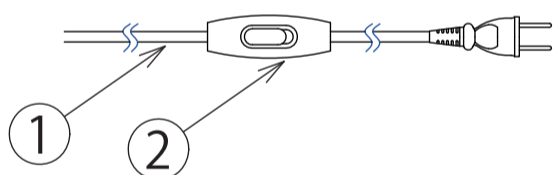

BROKIS

安全に関するご注意

- ・ 不安定な場所で使用しないでください。
- ・ 屋内用器具です。屋内や水気、湿気のある所では使用しないでください。
- ・ カーテンの近くや天井と接近させて使用しないでください。
- ・ 火災の原因となります。
必ず電源を切ってランプ交換をしてください。
- ・ 点灯中や消灯直後のランプに触れないでください。
やけどの原因となります。

部番	部品名	材質	数量	摘要	
7					適合ランプ
6	ランプ		1	黒	Edison Bull SIGNATURE(S)
5	シェード	ガラス	1		定格 白熱電球 100V 40W E26
4	ソケット	樹脂	1	E26	品番
3	ソケットカバー		1		BALLOONS PC857
2	中間スイッチ	樹脂	1	黒	TIS TOU 株式会社
1	コード		1	2m	054-208-2239
					info@tistou.jp