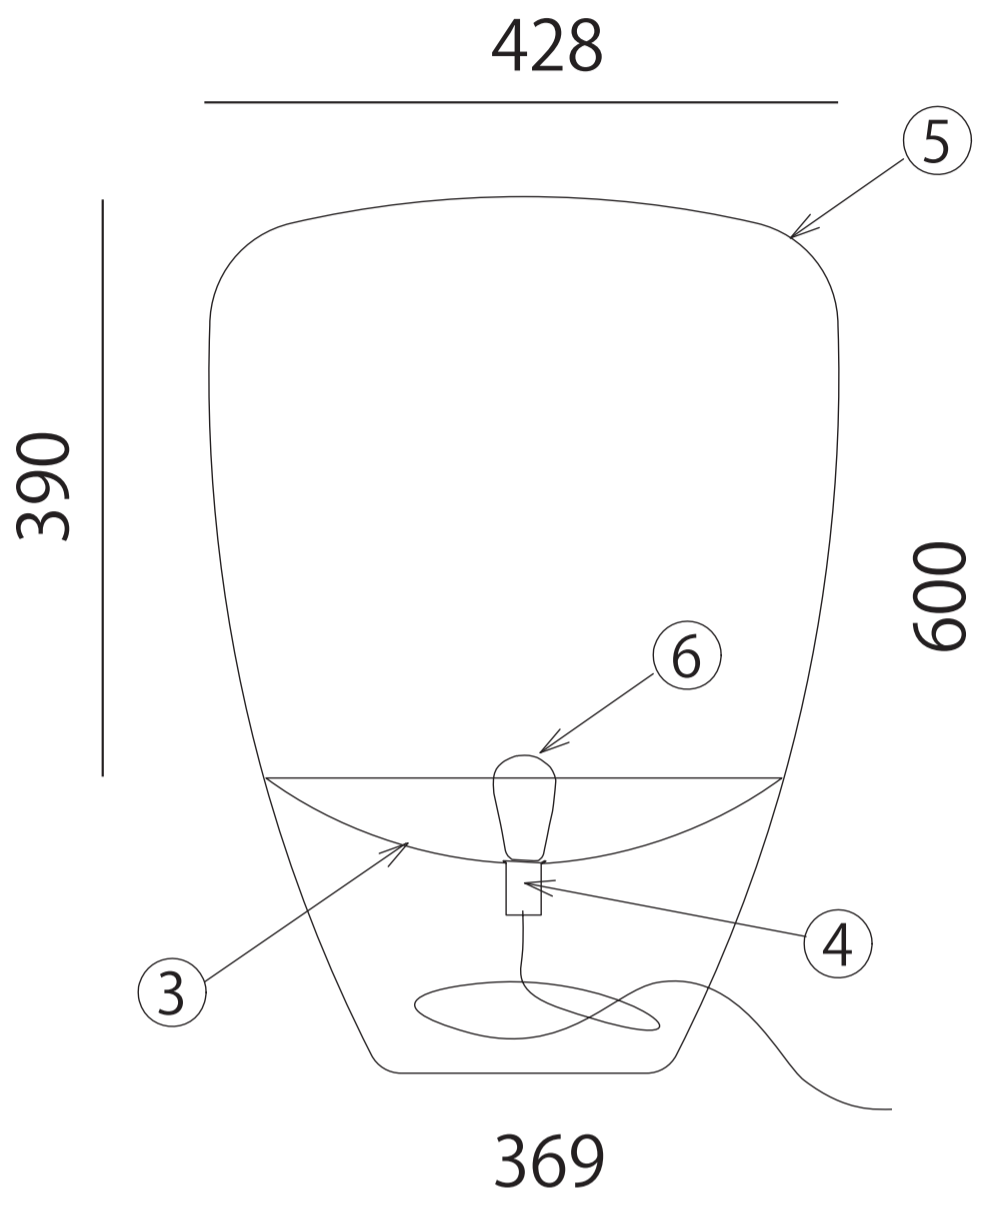

BROKIS

安全に関するご注意

- ・ 不安定な場所で使用しないでください。
- ・ 屋内用器具です。屋内や水気、湿気のある所では使用しないでください。
- ・ カーテンの近くや天井と接近させて使用しないでください。
- ・ 火災の原因となります。
必ず電源を切ってランプ交換をしてください。
- ・ 点灯中や消灯直後のランプに触れないでください。
やけどの原因となります。

部番	部品名	材質	数量	摘要	
7					適合ランプ
6	ランプ		1	黒	Edison Bull SIGNATURE(S)
5	シェード	ガラス	1		定格 白熱電球 100V 40W E26
4	ソケット	樹脂	1	E26	品番
3	ソケットカバー		1		BALLOONS PC857
2	中間スイッチ	樹脂	1	黒	TIS TOU 株式会社
1	コード		1	2m	054-208-2239
					info@tistou.jp