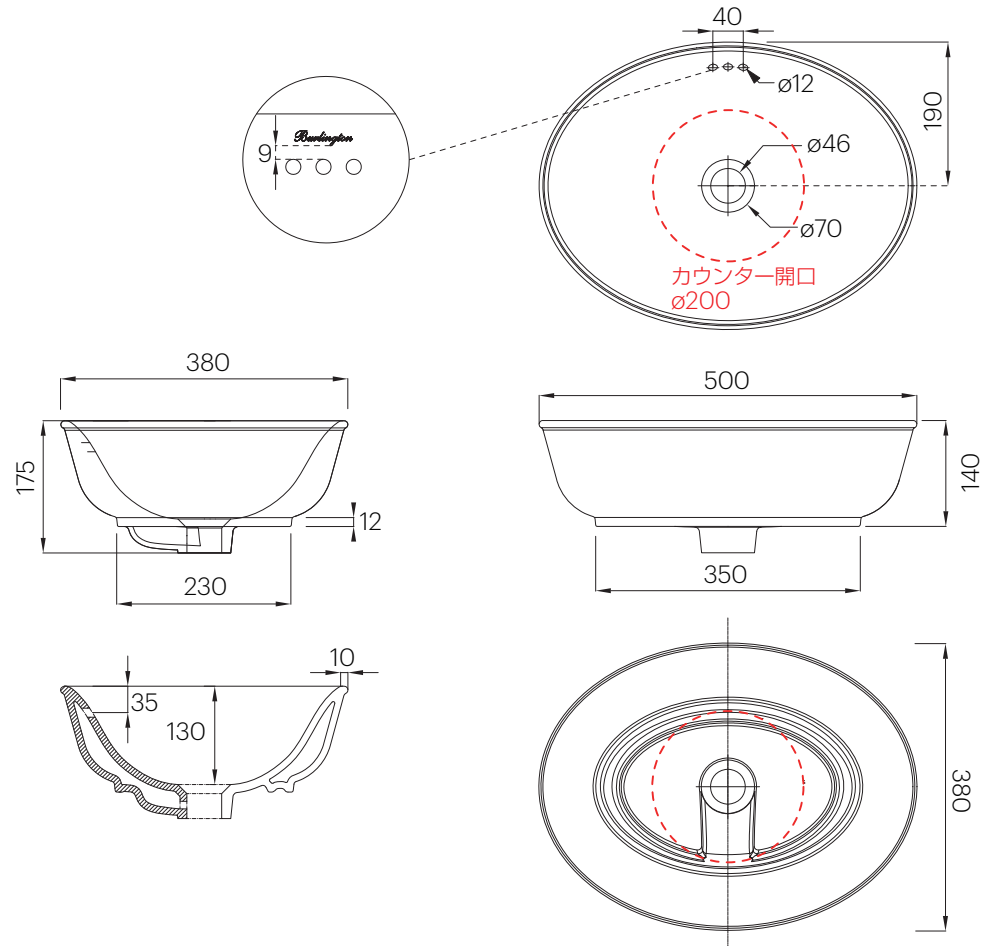

# Burlington®

※陶器製品は寸法公差が発生します。施工の際は必ず現物を合わせてご確認ください。

※製品と接する部分には必ずコーキング処理を行ってください。

単位:mm

品名 ギルド置き型洗面器500mm

品番 **BUR-GU5038/WH**

仕様

- サイズ:W500×D380×H175(140)mm●設置方法:カウンター置き型●水栓取付穴:なし
- オーバーフロー付き●排水金具別途●背面釉薬あり

重量

-

縮尺

-

**AQUA Pi A**  
ENJOY BATHROOM EXPERIENCE

●TEL 0120-65-1232●FAX 06-6532-1580  
hits@hiratatile.co.jp