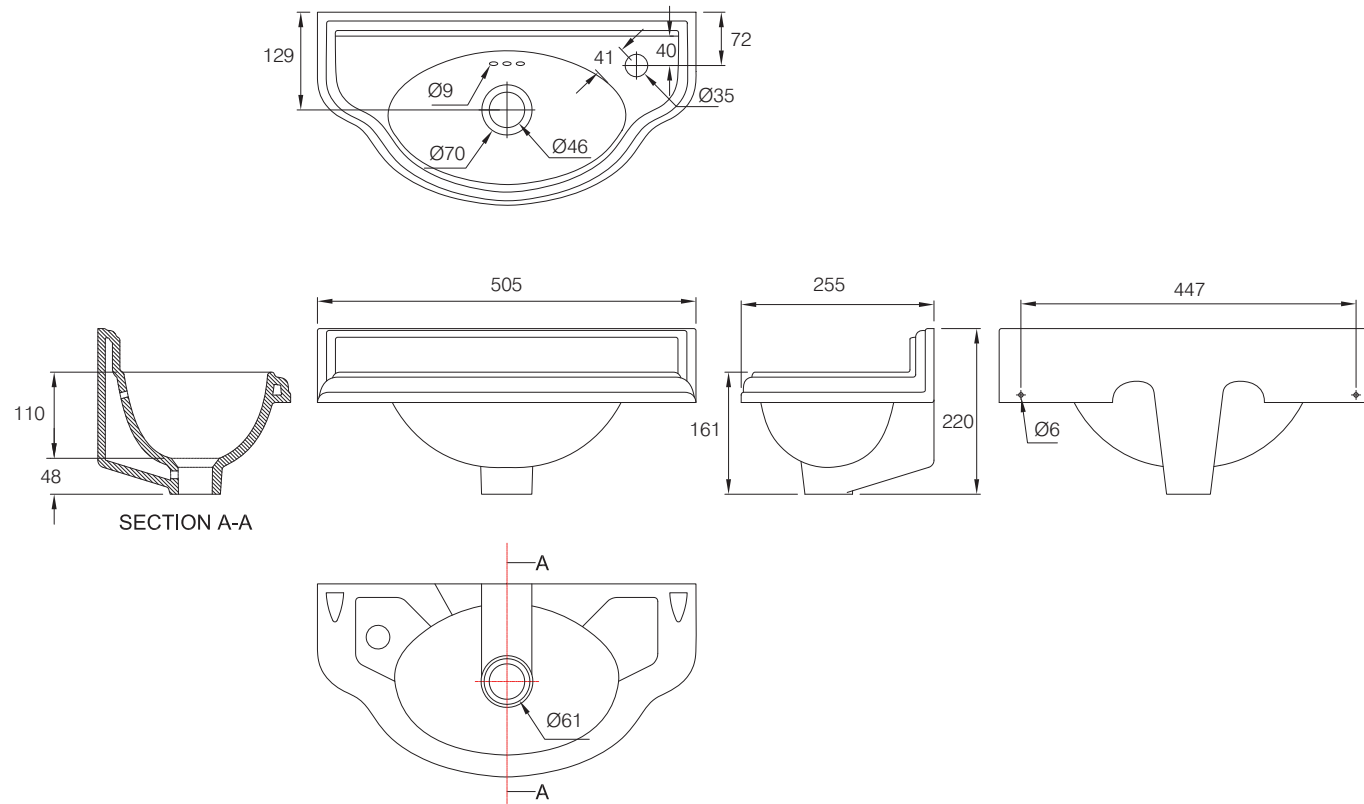

Burlington®

※陶器製品は寸法公差が発生します。施工の際は必ず現物を合わせてご確認ください。

※製品と接する部分には必ずコーキング処理を行ってください。

単位:mm

品名 クロークルーム壁付け手洗器505mm

品番 **BUR-P13/WH**

仕様

- サイズ:W505×D255×H220mm●設置方法:壁付け●水栓取付穴:1穴
- オーバーフロー付き●排水金具別途●取り付けブラケット・ビス・プラグ同梱

重量 7.1kg

縮尺

-

AQUA PiA
ENJOY BATHROOM EXPERIENCE

●TEL 0120-65-1232●FAX 06-6532-1580
hits@hiratatile.co.jp

単位:mm

品名 BUR-P13用ブラケット

品番

単位:mm

品名 BUR-P13用取り付けボルト(同梱部材)

品番 **BUR-FIX**

仕様 ハンガーボルト×6 アンカープラグ×6

重量 - 縮尺 -

AQUA Pi
ENJOY BATHROOM EXPERIENCE

●TEL 0120-65-1232 ●FAX 06-6532-1580
hits@hiratatile.co.jp