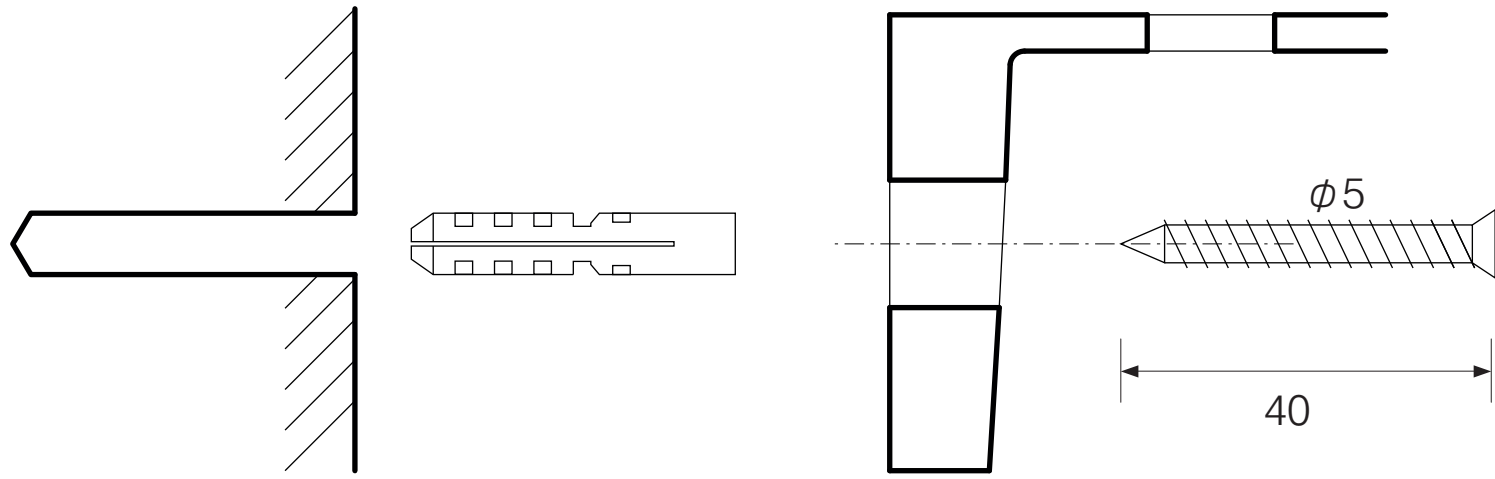

-

仕様

重量

-

縮尺

-

AQUA *PiA*
ENJOY BATHROOM EXPERIENCE

●TEL 0120-65-1232 ●FAX 06-6532-1580
hits@hiratatile.co.jp