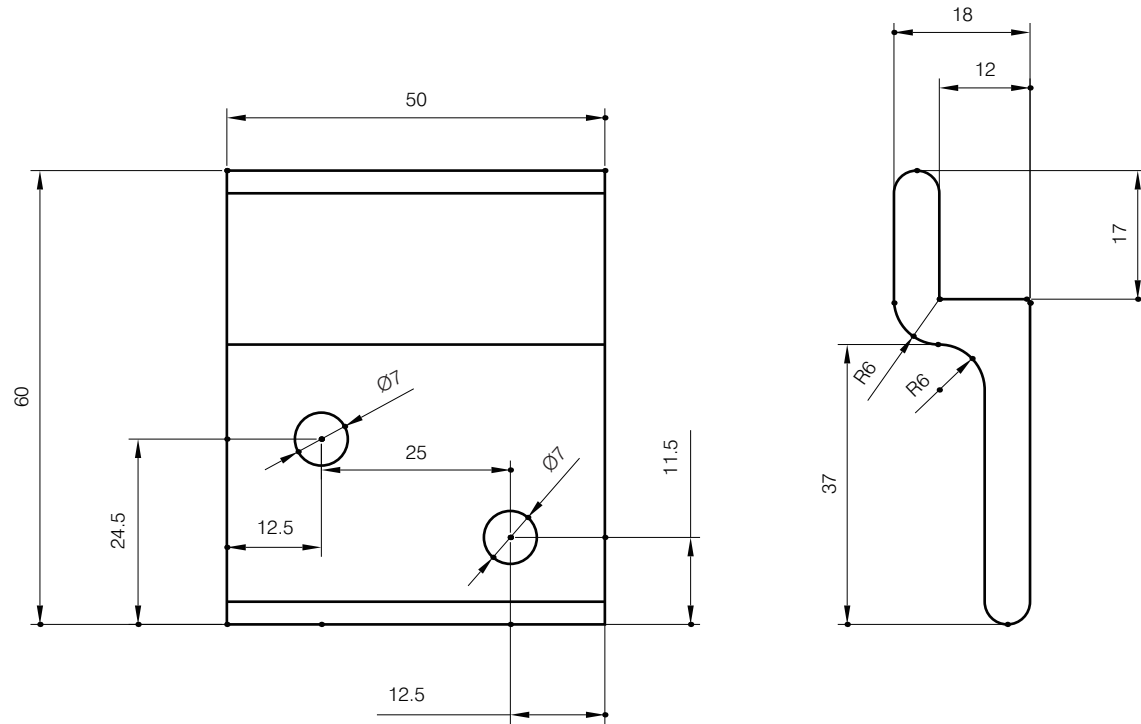

Burlington®

※陶器製品は寸法公差が発生します。施工の際は必ず現物を合わせてご確認ください。

※製品と接する部分には必ずコーキング処理を行ってください。

単位:mm

品名 クロークルーム壁付け手洗器505mm

品番 **BUR-P13/WH**

仕様

- サイズ:W505×D255×H220mm●設置方法:壁付け●水栓取付穴:1穴
- オーバーフロー付き●排水金具別途●取り付けブラケット・ビス・プラグ同梱

重量 7.1kg

縮尺

-

AQUA PiA
ENJOY BATHROOM EXPERIENCE

●TEL 0120-65-1232●FAX 06-6532-1580
hits@hiratatile.co.jp

単位:mm

品名 BUR-P13用ブラケット

品番