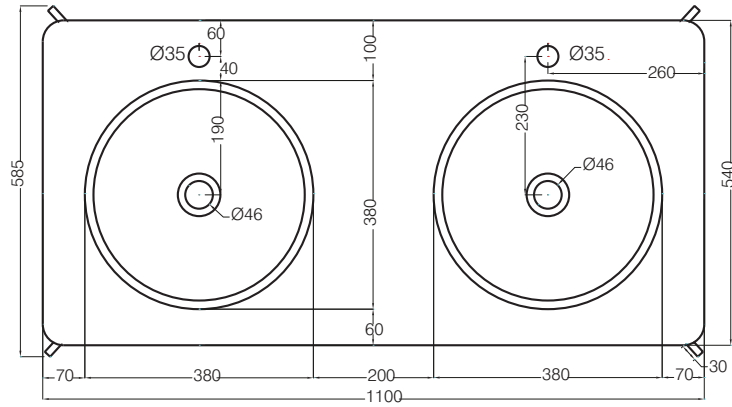

**cielo**  
handmade in Italy

単位:mm

品名 カティードブル洗面台

品番 **CIE-CALAD/(洗面ボウル) CIE-CASTD/(フレーム) CIE-CAPIDL/(ボトムシェルフ)**

仕様 ●サイズ:W1100×D580×H830mm●陶器×スチール●オーバーフローなし  
●設置方法:自立型●水栓取付穴:1穴×2●排水金具別途

重量 - 縮尺

**AQUA** *pi*  
ENJOY BATHROOM EXPERIENCE