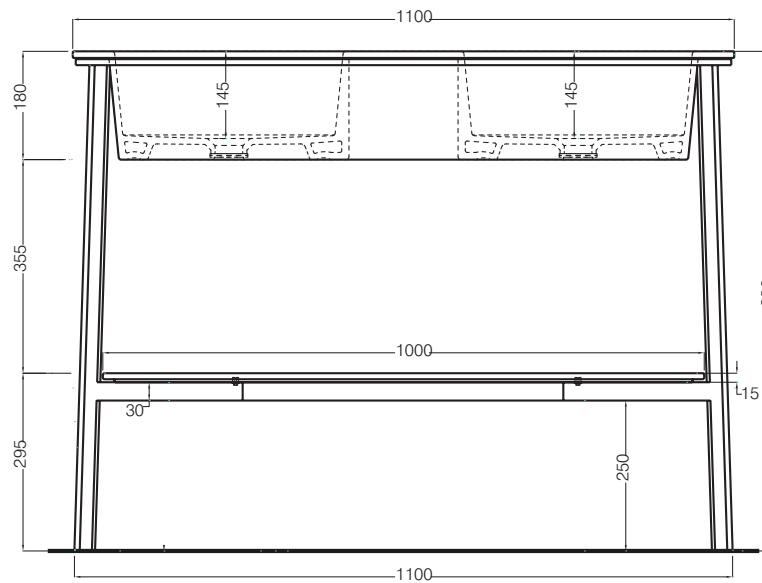

**cielo**  
handmade in Italy

単位:mm

品名 カティードブル洗面台

品番 **CIE-CALAD/(洗面ボウル) CIE-CASTD/(フレーム) CIE-CAPIDL/(ボトムシェルフ)**

仕様 ●サイズ:W1100×D580×H830mm●陶器×スチール●オーバーフローなし  
●設置方法:自立型●水栓取付穴:1穴×2●排水金具別途

重量 - 縮尺

**AQUA** *pi*  
ENJOY BATHROOM EXPERIENCE