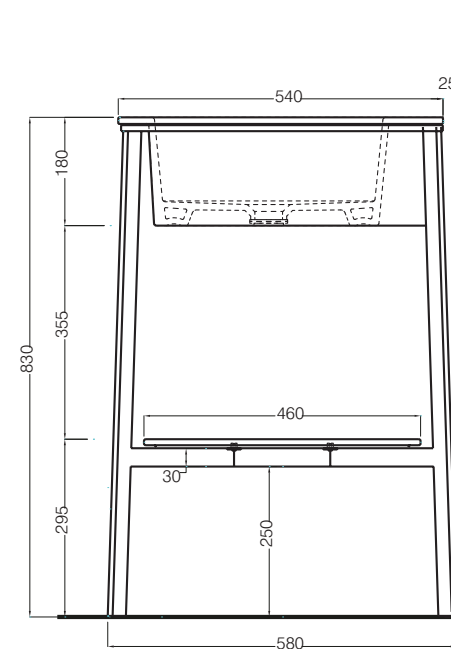

**cielo**  
handmade in Italy

単位:mm

品名 カティードブル洗面台

品番 **CIE-CALAD/(洗面ボウル) CIE-CASTD/(フレーム) CIE-CAPIDL/(ボトムシェルフ)**

仕様 ●サイズ:W1100×D580×H830mm●陶器×スチール●オーバーフローなし  
●設置方法:自立型●水栓取付穴:1穴×2●排水金具別途

重量 - 縮尺

**AQUA** *pi*  
ENJOY BATHROOM EXPERIENCE