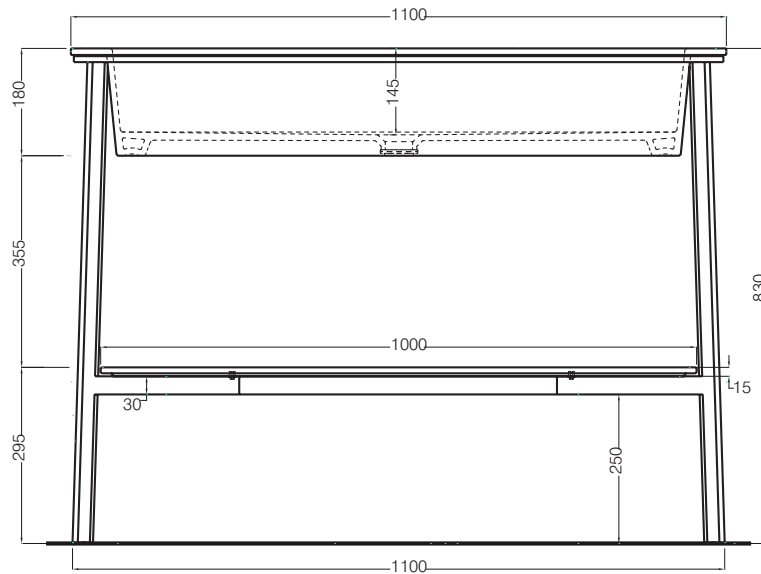

cielo
handmade in Italy

TOP

単位:mm

品名 カティールレクタングル洗面台

品番 **CIE-CALAR/(洗面ボウル) CIE-CASTD/(フレーム) CIE-CAPIDL/(ボトムシェルフ)**

仕様 ●サイズ:W1100×D580×H830mm ●陶器×スチール ●オーバーフローなし
●設置方法:自立型 ●水栓取付穴:1穴 ●排水金具別途

重量 - 縮尺
AQUAPiA ●TEL 0120-65-1232 ●FAX 06-6532-1580
ENJOY BATHROOM EXPERIENCE hits@hiratatile.co.jp