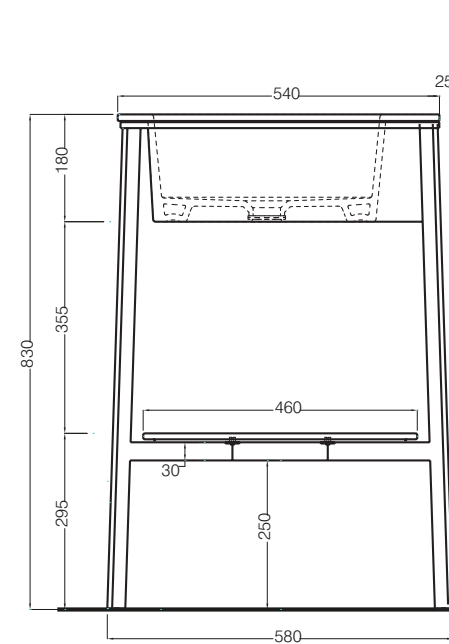

cielo
handmade in Italy

TOP

単位:mm

品名 カティールレクタングル洗面台

品番 **CIE-CALAR/(洗面ボウル) CIE-CASTD/(フレーム) CIE-CAPIDL/(ボトムシェルフ)**

仕様 ●サイズ:W1100×D580×H830mm ●陶器×スチール ●オーバーフローなし
●設置方法:自立型 ●水栓取付穴:1穴 ●排水金具別途

重量 - 縮尺
AQUAPiA ●TEL 0120-65-1232 ●FAX 06-6532-1580
ENJOY BATHROOM EXPERIENCE hits@hiratatile.co.jp