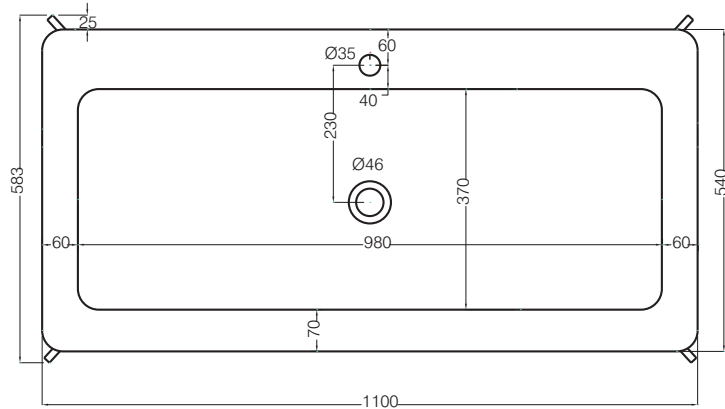

cielo
handmade in Italy

TOP

単位:mm

品名 カティールレクタングル洗面台

品番 **CIE-CALAR/(洗面ボウル) CIE-CASTD/(フレーム) CIE-CAPIDL/(ボトムシェルフ)**

仕様 ●サイズ:W1100×D580×H830mm ●陶器×スチール ●オーバーフローなし
●設置方法:自立型 ●水栓取付穴:1穴 ●排水金具別途

重量 - 縮尺
AQUAPiA ●TEL 0120-65-1232 ●FAX 06-6532-1580
ENJOY BATHROOM EXPERIENCE hits@hiratatile.co.jp