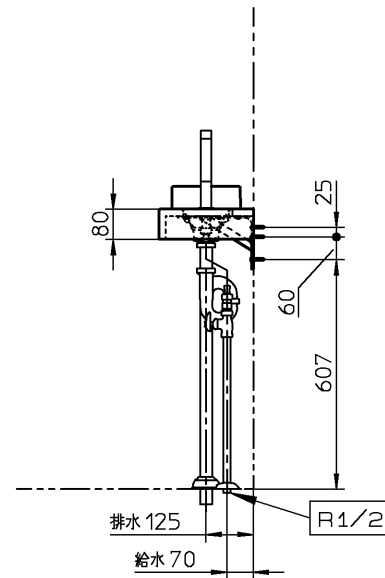

器具明細		
品番	品名	数
CEK420SET01R	カウンター	1
CET144	止水栓	1
CET540	排水金具	1

<カウンター>
 :壁取付部には厚さ20mm以上の補強木を入れてください。

CERA
TRADING

単位 mm

名称

製図

検図

日付

尺度

セラオリジナルコレクション カウンターセット

恋塚

井田

18-09-10

1:20

品番

備考

図番

76CEK420SET0-000015