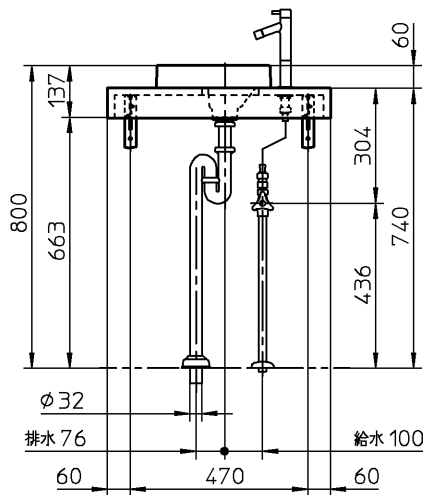

器具明細		
品番	品名	数
CEK420SET01R	カウンター	1
CET144	止水栓	1
CET540	排水金具	1

<カウンター>
 :壁取付部には厚さ20mm以上の補強木を入れてください。

CERA
TRADING

単位 mm

名称

製図

検図

日付

尺度

セラオリジナルコレクション カウンターセット

恋塚

井田

18-09-10

1:20

品番

備考

図番

76CEK420SET0-000015