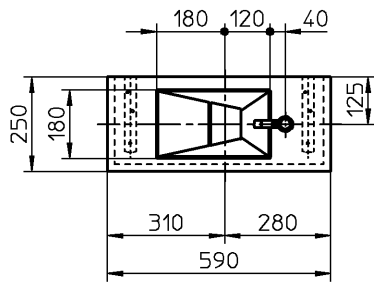

器具明細		
品番	品名	数
CEK420SET01R	カウンター	1
CET144	止水栓	1
CET540	排水金具	1

<カウンター>
 :壁取付部には厚さ20mm以上の補強木を入れてください。

CERA
TRADING

単位 mm

名称

製図

検図

日付

尺度

セラオリジナルコレクション カウンターセット

恋塚

井田

18-09-10

1:20

品番

備考