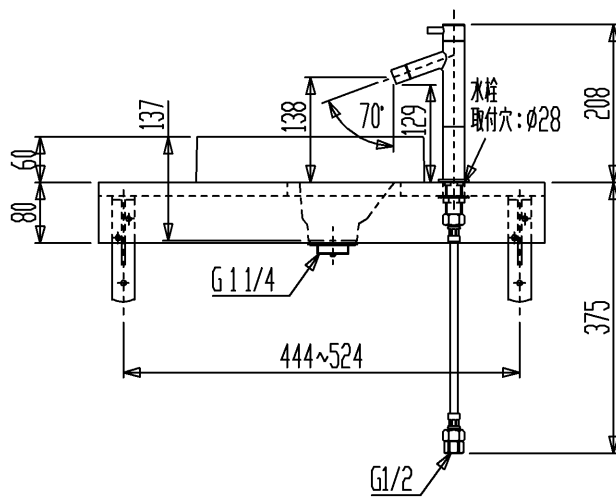

品番	カウンター色
CEK420SET01R-NA	ナチュラル
CEK420SET01R-BR	ブラウン
CEK420SET01R-WH	ホワイト

カウンター
 基材：防水MDF
 表面：メラミン化粧板

セット内容	数
カウンター	1
ブラケット	2
手洗器（オーバーフローなし）	1
立水栓（JIS、定流量弁付）	1
排水目皿	1
フレキ管（L=300）	1

手洗器：人工大理石

※壁取付部には厚さ20mm以上の補強木を入れてください。

セラトレーディング株式会社			単位 mm	名称 セラオリジナルコレクション カウンターセット
製図 鈴木	検図 井田	日付 18.05.01	尺度 1 : 10	品番 図中の表参照
備考 セット重量：6.1kg				図番 CEK420SET01R