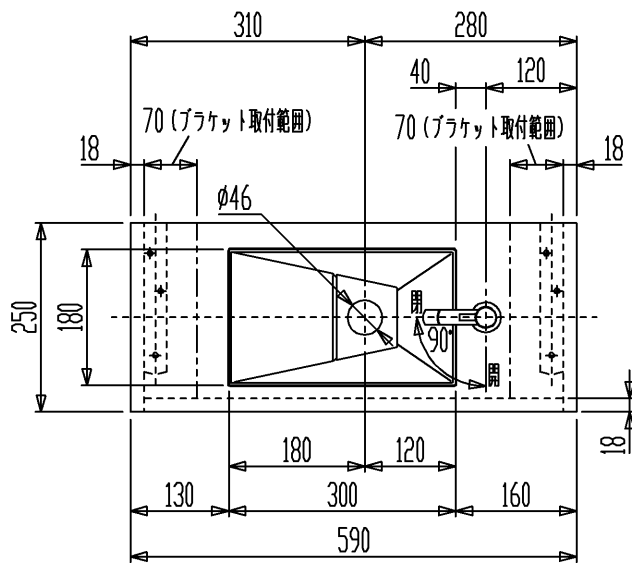

品番	カウンター色
CEK420SET01R-NA	ナチュラル
CEK420SET01R-BR	ブラウン
CEK420SET01R-WH	ホワイト

カウンター
 基材：防水MDF
 表面：メラミン化粧板

セット内容	数
カウンター	1
ブラケット	2
手洗器（オーバーフローなし）	1
立水栓（JIS、定流量弁付）	1
排水目皿	1
フレキ管（L=300）	1

手洗器：人工大理石

※壁取付部には厚さ20mm以上の補強木を入れてください。

セラトレーディング株式会社			単位 mm	名称 セラオリジナルコレクション カウンターセット
製図 鈴木	検図 井田	日付 18.05.01	尺度 1 : 10	品番 図中の表参照
備考 セット重量：6.1kg				図番 CEK420SET01R