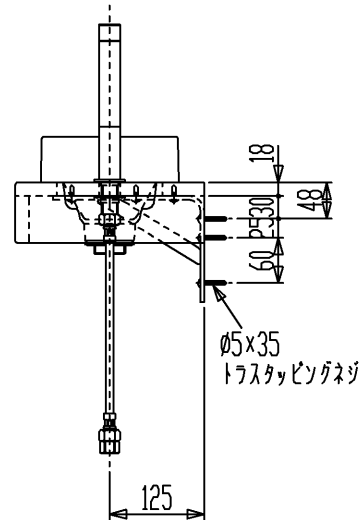

品番	カウンター色
CEK420SET01R-NA	ナチュラル
CEK420SET01R-BR	ブラウン
CEK420SET01R-WH	ホワイト

カウンター
 基材：防水MDF
 表面：メラミン化粧板

セット内容	数
カウンター	1
ブラケット	2
手洗器（オーバーフローなし）	1
立水栓（JIS、定流量弁付）	1
排水目皿	1
フレキ管（L=300）	1

手洗器：人工大理石

※壁取付部には厚さ20mm以上の補強木を入れてください。

セラトレーディング株式会社			単位 mm	名称 セラオリジナルコレクション カウンターセット
製図 鈴木	検図 井田	日付 18.05.01	尺度 1 : 10	品番 図中の表参照
備考 セット重量：6.1kg				図番 CEK420SET01R