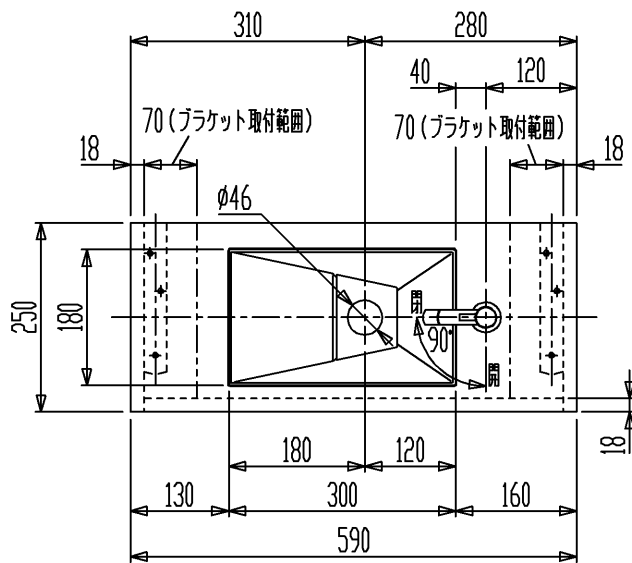

品番	カウンター色
CEK420SET01S-NA	ナチュラル
CEK420SET01S-BR	ブラウン
CEK420SET01S-WH	ホワイト

カウンター
 基材：防水MDF
 表面：メラミン化粧板

セット内容	数
カウンター	1
ブラケット	2
手洗器（オーバーフローなし）	1
立水栓（JIS、定流量弁付）	1
排水目皿	1
フレキ管（L=397）	1

手洗器：人工大理石

※壁取付部には厚さ20mm以上の補強木を入れてください。

セラトレーディング株式会社			単位 mm	名称 セラオリジナルコレクション カウンターセット
製図 木場	検図 土山	日付 21.07.16	尺度 1 : 10	品番 図中の表参照
備考 セット重量：6.1kg				図番 CEK420SET01S