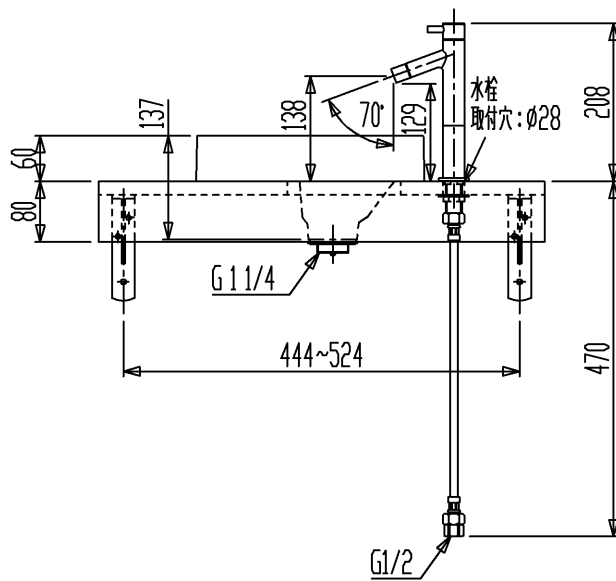

品番	カウンター色
CEK420SET01S-NA	ナチュラル
CEK420SET01S-BR	ブラウン
CEK420SET01S-WH	ホワイト

カウンター
 基材：防水MDF
 表面：メラミン化粧板

セット内容	数
カウンター	1
ブラケット	2
手洗器（オーバーフローなし）	1
立水栓（JIS、定流量弁付）	1
排水目皿	1
フレキ管（L=397）	1

手洗器：人工大理石

※壁取付部には厚さ20mm以上の補強木を入れてください。

セラトレーディング株式会社			単位 mm	名称 セラオリジナルコレクション カウンターセット
製図 木場	検図 土山	日付 21.07.16	尺度 1 : 10	品番 図中の表参照
備考 セット重量：6.1kg				図番 CEK420SET01S