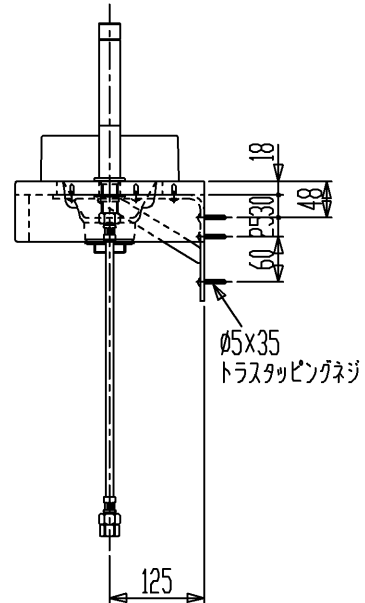

品番	カウンター色
CEK420SET01S-NA	ナチュラル
CEK420SET01S-BR	ブラウン
CEK420SET01S-WH	ホワイト

カウンター
 基材：防水MDF
 表面：メラミン化粧板

セット内容	数
カウンター	1
ブラケット	2
手洗器（オーバーフローなし）	1
立水栓（JIS、定流量弁付）	1
排水目皿	1
フレキ管（L=397）	1

手洗器：人工大理石

※壁取付部には厚さ20mm以上の補強木を入れてください。

セラトレーディング株式会社			単位 mm	名称 セラオリジナルコレクション カウンターセット
製図 木場	検図 土山	日付 21.07.16	尺度 1 : 10	品番 図中の表参照
備考 セット重量：6.1kg				図番 CEK420SET01S