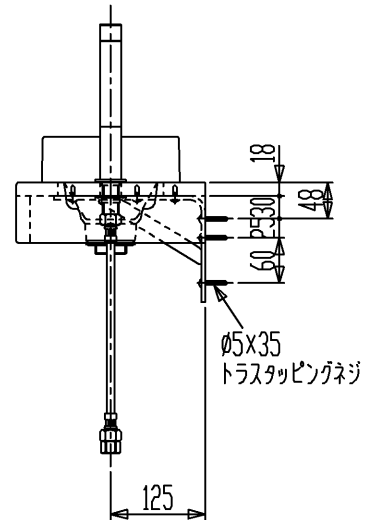

品番	カウンター色
CEK420SET01-NA	ナチュラル
CEK420SET01-BR	ブラウン
CEK420SET01-WH	ホワイト

カウンター
 基材：防水MDF
 表面：メラミン化粧板

セット内容	数
カウンター	1
ブラケット	2
手洗器（オーバーフローなし）	1
立水栓（JIS、定流量弁付）	1
排水目皿	1
フレキ管（L=300）	1

手洗器：人工大理石

※壁取付部には厚さ20mm以上の補強木を入れてください。

セラトレーディング株式会社			単位 mm	名称 セラオリジナルコレクション カウンターセット
製図 菅原	検図 早川	日付 15.12.25	尺度 1 : 10	品番 図中の表参照
備考 セット重量：6.1kg				図番 CEK420SET01