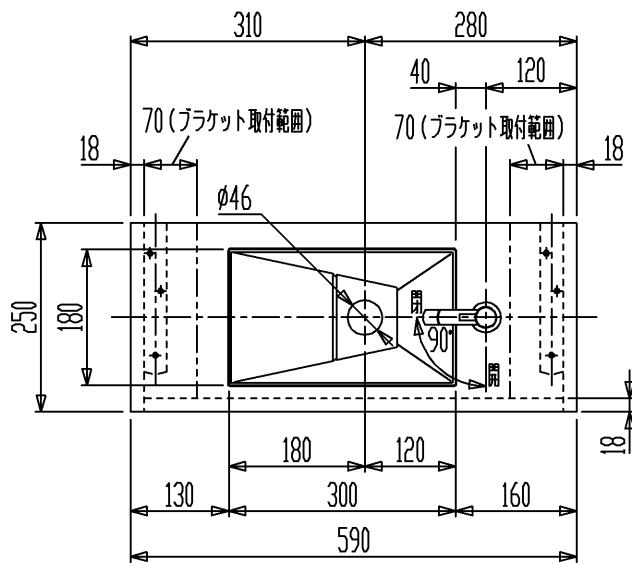

品番	カウンター色
CEK420SET01-NA	ナチュラル
CEK420SET01-BR	ブラウン
CEK420SET01-WH	ホワイト

カウンター
 基材：防水MDF
 表面：メラミン化粧板

セット内容	数
カウンター	1
ブラケット	2
手洗器（オーバーフローなし）	1
立水栓（JIS、定流量弁付）	1
排水目皿	1
フレキ管（L=300）	1

手洗器：人工大理石

※壁取付部には厚さ20mm以上の補強木を入れてください。

セラトレーディング株式会社			単位 mm	名称 セラオリジナルコレクション カウンターセット
製図 菅原	検図 早川	日付 15.12.25	尺度 1 : 10	品番 図中の表参照
備考 セット重量：6.1kg				図番 CEK420SET01