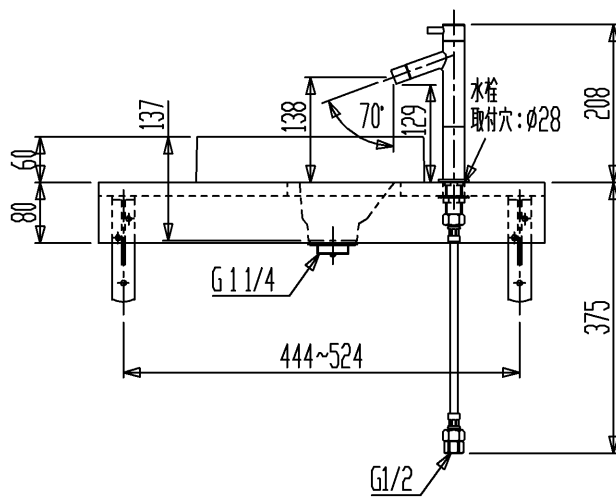

品番	カウンター色
CEK420SET01-NA	ナチュラル
CEK420SET01-BR	ブラウン
CEK420SET01-WH	ホワイト

カウンター
 基材：防水MDF
 表面：メラミン化粧板

セット内容	数
カウンター	1
ブラケット	2
手洗器（オーバーフローなし）	1
立水栓（JIS、定流量弁付）	1
排水目皿	1
フレキ管（L=300）	1

手洗器：人工大理石

※壁取付部には厚さ20mm以上の補強木を入れてください。

セラトレーディング株式会社			単位 mm	名称 セラオリジナルコレクション カウンターセット
製図 菅原	検図 早川	日付 15.12.25	尺度 1 : 10	品番 図中の表参照
備考 セット重量：6.1kg				図番 CEK420SET01