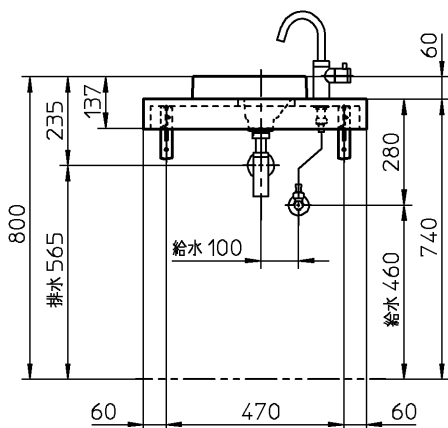

器 具 明 細		
品 番	品 名	数
CEK420SET02R	カウンター	1
SC05217	止水栓	1
CET527	排水金具	1

<カウンター>  
 : 壁取付部には厚さ20mm以上の補強木を入れてください。

<b>CERA TRADING</b>			単位 mm	名称
製図 恋塚	検図 本間	日付 18-04-18	尺度 1:20	セラオリジナルコレクション カウンターセット
備考				品番
				図番 76CEK420SET0-000012