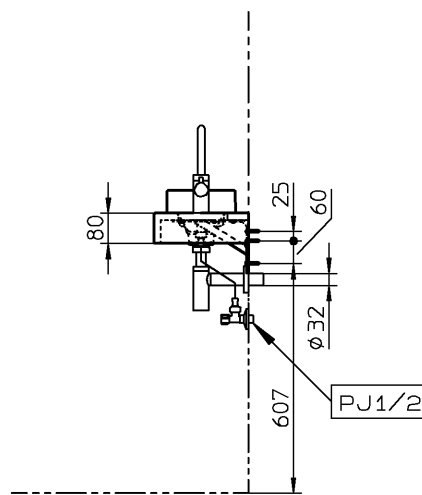

器 具 明 細		
品 番	品 名	数
CEK420SET02R	カウンター	1
SC05217	止水栓	1
CET527	排水金具	1

<カウンター>  
 : 壁取付部には厚さ20mm以上の補強木を入れてください。

<b>CERA TRADING</b>			単位 mm	名称
製図 恋塚	検図 本間	日付 18-04-18	尺度 1:20	セラオリジナルコレクション カウンターセット
備考				品番
				図番 76CEK420SET0-000012