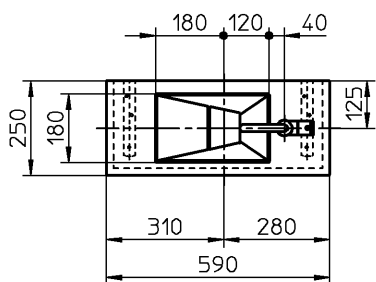

器 具 明 細		
品 番	品 名	数
CEK420SET02R	カウンター	1
SC05217	止水栓	1
CET527	排水金具	1

<カウンター>  
 : 壁取付部には厚さ20mm以上の補強木を入れてください。

<b>CERA TRADING</b>			単位 mm	名称
製図 恋塚	検図 本間	日付 18-04-18	尺度 1:20	セラオリジナルコレクション カウンターセット
備考				品番
				図番 76CEK420SET0-000012