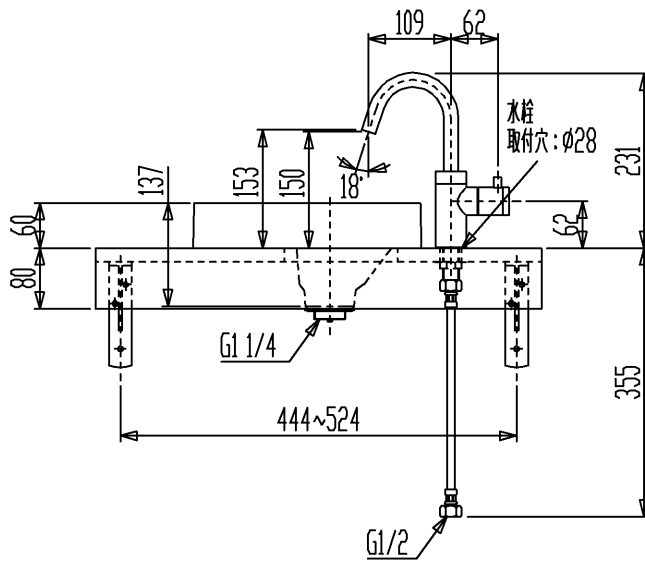

品番	カウンター色
CEK420SET02R-NA	ナチュラル
CEK420SET02R-BR	ブラウン
CEK420SET02R-WH	ホワイト

カウンター
 基材：防水MDF
 表面：メラミン化粧板

セット内容	数
カウンター	1
ブラケット	2
手洗器（オーバーフローなし）	1
立水栓（JIS）	1
排水目皿	1
フレキ管（L=300）	1

手洗器：人工大理石

※壁取付部には厚さ20mm以上の補強木を入れてください。

セラトレーディング株式会社			単位 mm	名称 セラオリジナルコレクション カウンターセット
製図 鈴木	検図 井田	日付 18.05.01	尺度 1:10	品番 図中の表参照
備考 セット重量:6.6kg				図番 CEK420SET02R