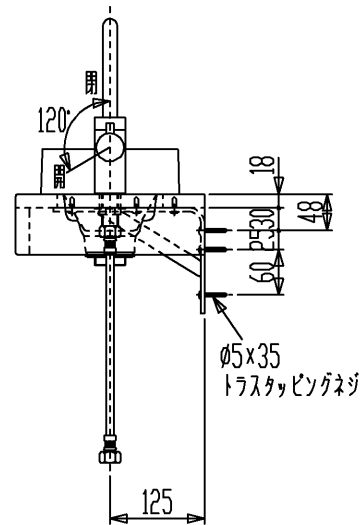

品番	カウンター色
CEK420SET02R-NA	ナチュラル
CEK420SET02R-BR	ブラウン
CEK420SET02R-WH	ホワイト

カウンター
 基材：防水MDF
 表面：メラミン化粧板

セット内容	数
カウンター	1
ブラケット	2
手洗器（オーバーフローなし）	1
立水栓（JIS）	1
排水目皿	1
フレキ管（L=300）	1

手洗器：人工大理石

※壁取付部には厚さ20mm以上の補強木を入れてください。

セラトレーディング株式会社			単位 mm	名称 セラオリジナルコレクション カウンターセット
製図 鈴木	検図 井田	日付 18.05.01	尺度 1:10	品番 図中の表参照
備考 セット重量:6.6kg				図番 CEK420SET02R