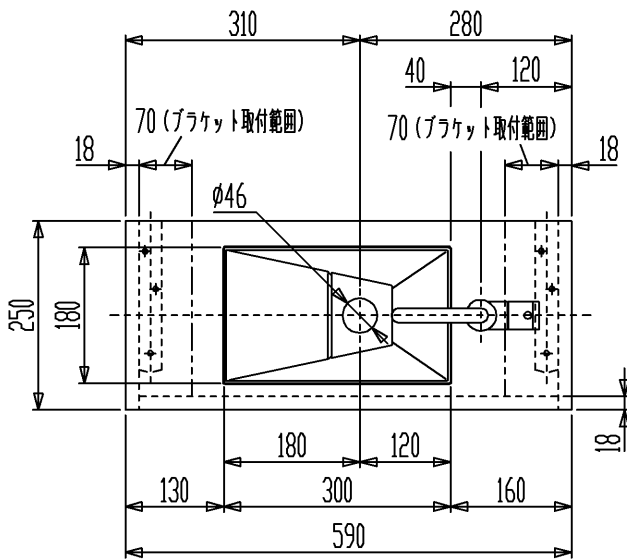

品番	カウンター色
CEK420SET02R-NA	ナチュラル
CEK420SET02R-BR	ブラウン
CEK420SET02R-WH	ホワイト

カウンター
 基材：防水MDF
 表面：メラミン化粧板

セット内容	数
カウンター	1
ブラケット	2
手洗器（オーバーフローなし）	1
立水栓（JIS）	1
排水目皿	1
フレキ管（L=300）	1

手洗器：人工大理石

※壁取付部には厚さ20mm以上の補強木を入れてください。

セラトレーディング株式会社			単位 mm	名称 セラオリジナルコレクション カウンターセット
製図 鈴木	検図 井田	日付 18.05.01	尺度 1:10	品番 図中の表参照
備考 セット重量:6.6kg				図番 CEK420SET02R