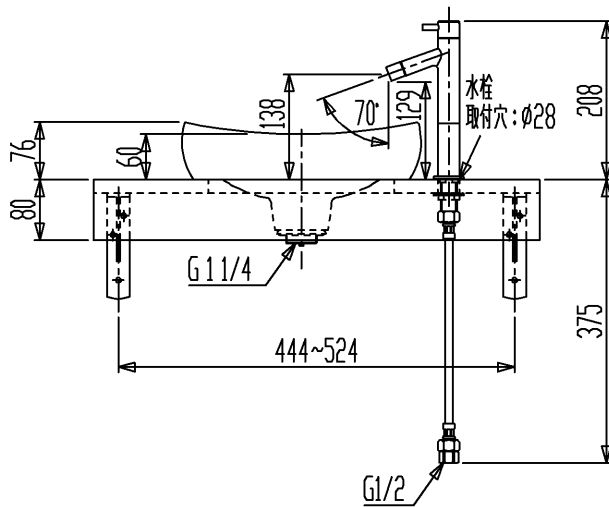

品番	カウンター色
CEK537SET01-NA	ナチュラル
CEK537SET01-BR	ブラウン
CEK537SET01-WH	ホワイト

カウンター  
 基材：防水MDF  
 表面：メラミン化粧板

セット内容	数
カウンター	1
ブラケット	2
手洗器（オーバーフローなし）	1
立水栓（JIS、定流量弁付）	1
排水目皿	1
フレキ管（L=300）	1

手洗器：人工大理石

※壁取付部には厚さ20mm以上の補強木を入れてください。

セラトレーディング株式会社			単位 mm	名称 セラオリジナルコレクション カウンターセット
製図 菅原	検図 早川	日付 15.12.25	尺度 1 : 10	品番 図中の表参照
備考 セット重量：6.5kg				図番 CEK537SET01