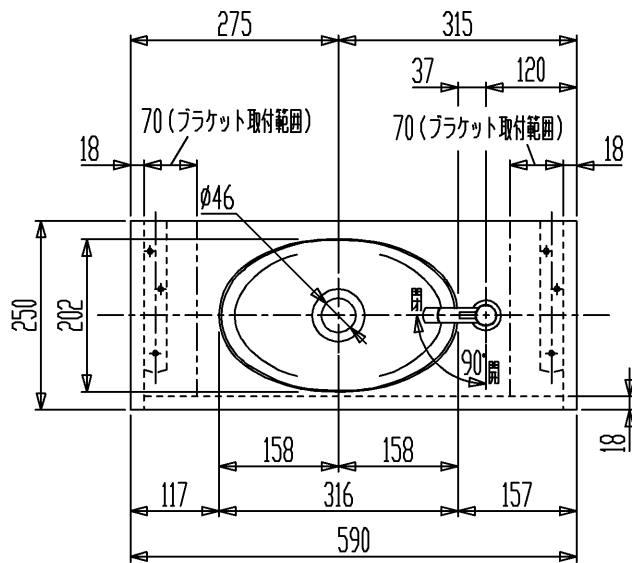

品番	カウンター色
CEK537SET01-NA	ナチュラル
CEK537SET01-BR	ブラウン
CEK537SET01-WH	ホワイト

カウンター  
 基材：防水MDF  
 表面：メラミン化粧板

セット内容	数
カウンター	1
ブラケット	2
手洗器（オーバーフローなし）	1
立水栓（JIS、定流量弁付）	1
排水目皿	1
フレキ管（L=300）	1

手洗器：人工大理石

※壁取付部には厚さ20mm以上の補強木を入れてください。

セラトレーディング株式会社			単位 mm	名称 セラオリジナルコレクション カウンターセット
製図 菅原	検図 早川	日付 15.12.25	尺度 1 : 10	品番 図中の表参照
備考 セット重量：6.5kg				図番 CEK537SET01