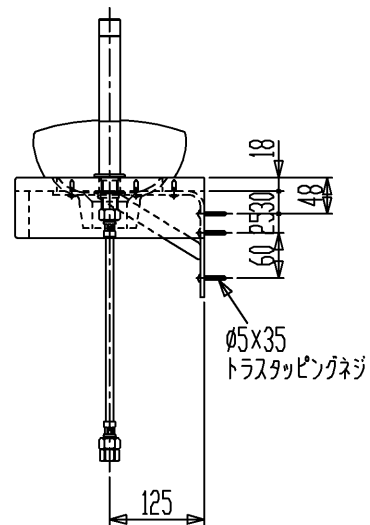

品番	カウンター色
CEK537SET01-NA	ナチュラル
CEK537SET01-BR	ブラウン
CEK537SET01-WH	ホワイト

カウンター  
 基材：防水MDF  
 表面：メラミン化粧板

セット内容	数
カウンター	1
ブラケット	2
手洗器（オーバーフローなし）	1
立水栓（JIS、定流量弁付）	1
排水目皿	1
フレキ管（L=300）	1

手洗器：人工大理石

※壁取付部には厚さ20mm以上の補強木を入れてください。

セラトレーディング株式会社			単位 mm	名称 セラオリジナルコレクション カウンターセット
製図 菅原	検図 早川	日付 15.12.25	尺度 1 : 10	品番 図中の表参照
備考 セット重量：6.5kg				図番 CEK537SET01