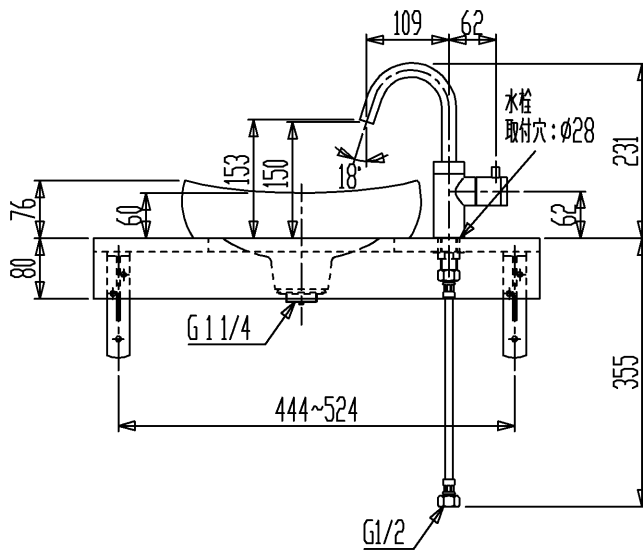

品番	カウンター色
CEK537SET02-NA	ナチュラル
CEK537SET02-BR	ブラウン
CEK537SET02-WH	ホワイト

カウンター
 基材：防水MDF
 表面：メラミン化粧板

セット内容	数
カウンター	1
ブラケット	2
手洗器（オーバーフローなし）	1
立水栓（JIS）	1
排水目皿	1
フレキ管（L=300）	1

手洗器：人工大理石

※壁取付部には厚さ20mm以上の補強木を入れてください。

セラトレーディング株式会社			単位 mm	名称 セラオリジナルコレクション カウンターセット
製図 菅原	検図 早川	日付 15.12.25	尺度 1 : 10	品番 図中の表参照
備考 セット重量：7.0kg				図番 CEK537SET02