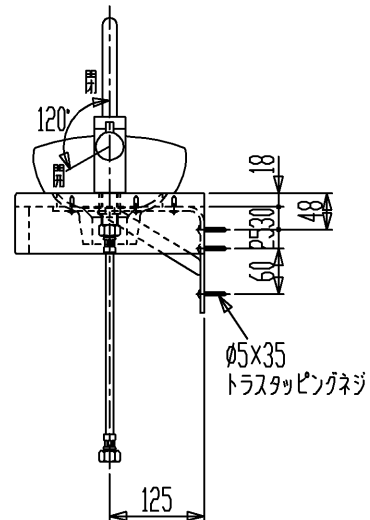

品番	カウンター色
CEK537SET02-NA	ナチュラル
CEK537SET02-BR	ブラウン
CEK537SET02-WH	ホワイト

カウンター
 基材：防水MDF
 表面：メラミン化粧板

セット内容	数
カウンター	1
ブラケット	2
手洗器（オーバーフローなし）	1
立水栓（JIS）	1
排水目皿	1
フレキ管（L=300）	1

手洗器：人工大理石

※壁取付部には厚さ20mm以上の補強木を入れてください。

セラトレーディング株式会社			単位 mm	名称 セラオリジナルコレクション カウンターセット
製図 菅原	検図 早川	日付 15.12.25	尺度 1 : 10	品番 図中の表参照
備考 セット重量：7.0kg				図番 CEK537SET02