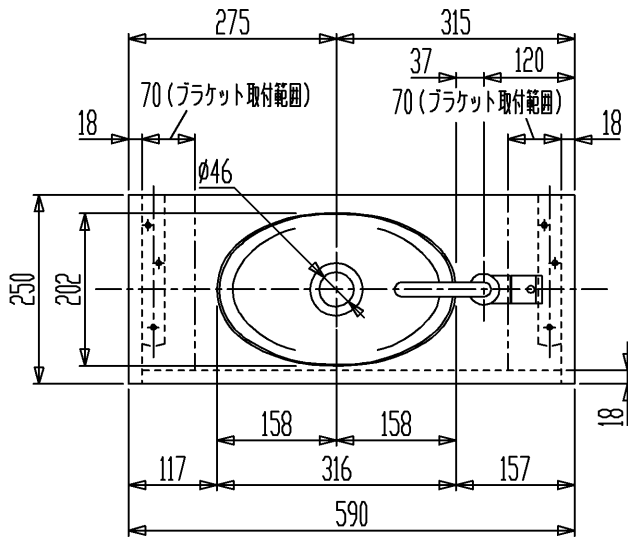

品番	カウンター色
CEK537SET02-NA	ナチュラル
CEK537SET02-BR	ブラウン
CEK537SET02-WH	ホワイト

カウンター
 基材：防水MDF
 表面：メラミン化粧板

セット内容	数
カウンター	1
ブラケット	2
手洗器（オーバーフローなし）	1
立水栓（JIS）	1
排水目皿	1
フレキ管（L=300）	1

手洗器：人工大理石

※壁取付部には厚さ20mm以上の補強木を入れてください。

セラトレーディング株式会社			単位 mm	名称 セラオリジナルコレクション カウンターセット
製図 菅原	検図 早川	日付 15.12.25	尺度 1 : 10	品番 図中の表参照
備考 セット重量：7.0kg				図番 CEK537SET02