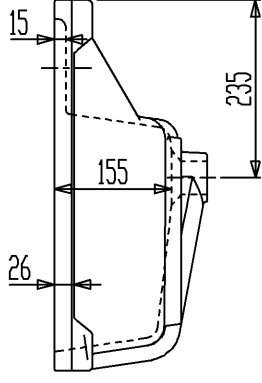

〈付属品〉
洗面器固定金具×4
φ5×20SUSねじ付
(尺度1:3)

※オーバーフロー能力: 10L/min

セラトレーディング株式会社			単位 mm	名称 セラオリジナルコレクション アンダーカウンター式洗面器
製図 菅原	検図 篠崎	日付 18.06.05	尺度 1:10	品番 CEL1691
備考 実容量: 13.5L、重量15.0kg、オーバーフロー付				図番 CEL1691