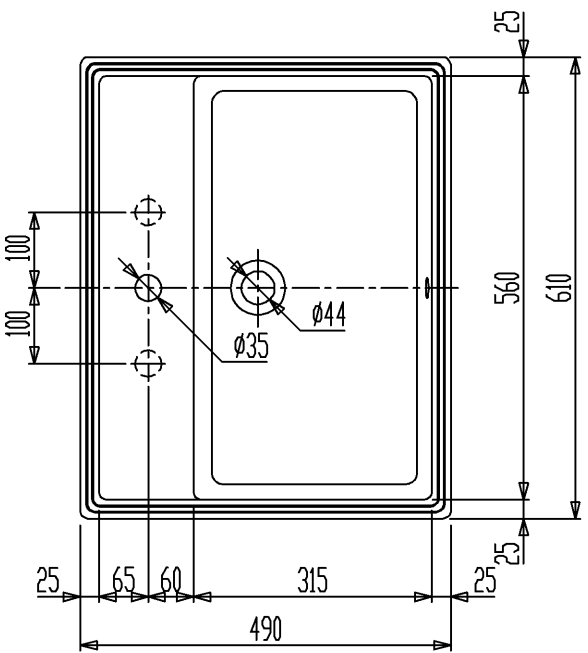

〈付属品〉
洗面器固定金具×4
φ5×20SUSねじ付
(尺度1:3)

※オーバーフロー能力: 10L/min

セラトレーディング株式会社			単位 mm	名称 セラオリジナルコレクション アンダーカウンター式洗面器
製図 菅原	検図 篠崎	日付 18.06.05	尺度 1:10	品番 CEL1691
備考 実容量: 13.5L、重量15.0kg、オーバーフロー付				図番 CEL1691