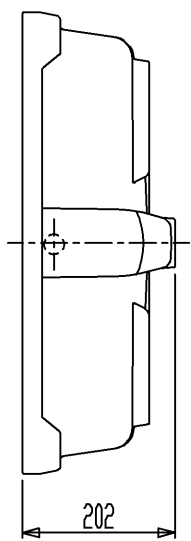

〈付属品〉
洗面器固定金具×4
φ5×20SUSねじ付
(尺度1:3)

※オーバーフロー能力: 10L/min

セラトレーディング株式会社			単位 mm	名称 セラオリジナルコレクション アンダーカウンター式洗面器
製図 菅原	検図 篠崎	日付 18.06.05	尺度 1:10	品番 CEL1691
備考 実容量: 13.5L、重量15.0kg、オーバーフロー付				図番 CEL1691