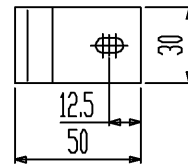

カウンター切込寸法

〈付属品〉  
洗面器固定金具×4  
φ5×20SUSねじ付  
(尺度 1:3)

セラトレーディング株式会社			単位 mm	名称 セラオリジナルコレクション アンダーカウンター式洗面器
製図 菅原	検図 鎌崎	日付 17.12.05	尺度 1:10	品番 CEL1692
備考 実容量:10.6L、重量9.9kg、オーバーフロー付				図番 CEL1692