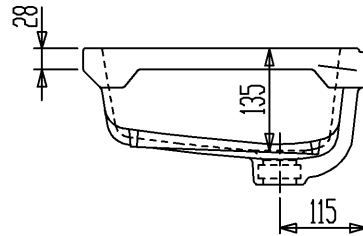

カウンター切込寸法

〈付属品〉  
洗面器固定金具×4  
φ5×20SUSねじ付  
(尺度 1:3)

セラトレーディング株式会社			単位 mm	名称 セラオリジナルコレクション アンダーカウンター式洗面器
製図 菅原	検図 鎌崎	日付 17.12.05	尺度 1:10	品番 CEL1692
備考 実容量:10.6L、重量9.9kg、オーバーフロー付				図番 CEL1692