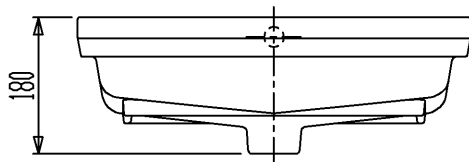

カウンター切込寸法

〈付属品〉  
洗面器固定金具×4  
φ5×20SUSねじ付  
(尺度 1:3)

セラトレーディング株式会社			単位 mm	名称 セラオリジナルコレクション アンダーカウンター式洗面器
製図 菅原	検図 鎌崎	日付 17.12.05	尺度 1:10	品番 CEL1692
備考 実容量:10.6L、重量9.9kg、オーバーフロー付				図番 CEL1692