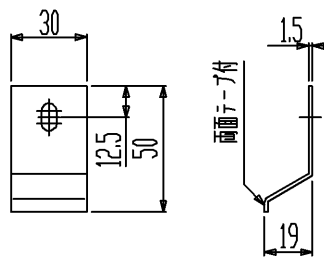

カウンター-明寸法

洗面器固定金具×4  
 Ø5×20 SUS #11付  
 (尺度 1:3)

セラトレーディング株式会社			単位 mm	名称 セラオリジナルコレクション アンダーカウンター式洗面器
製図 菅原	検図 鎌崎	日付 17.12.05	尺度 1:10	品番 CEL1695
備考 実容量:14.2L、重量13.3kg、オーバーフロー付				図番 CEL1695