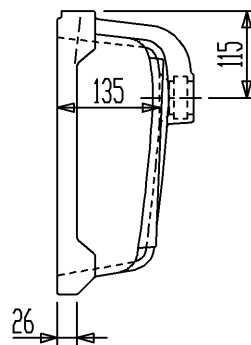

カウンター-明寸法

洗面器固定金具×4  
 Ø5×20 SUS #11付  
 (尺度 1:3)

セラトレーディング株式会社			単位 mm	名称 セラオリジナルコレクション アンダーカウンター式洗面器
製図 菅原	検図 鎌崎	日付 17.12.05	尺度 1:10	品番 CEL1695
備考 実容量:14.2L、重量13.3kg、オーバーフロー付				図番 CEL1695