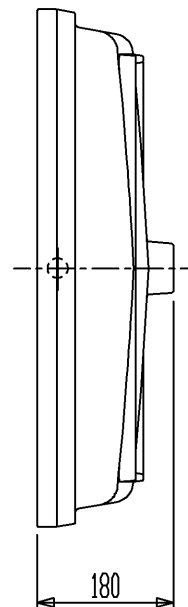

カウンター-明寸法

洗面器固定金具×4  
 Ø5×20 SUS #11付  
 (尺度 1:3)

セラトレーディング株式会社			単位 mm	名称 セラオリジナルコレクション アンダーカウンター式洗面器
製図 菅原	検図 鎌崎	日付 17.12.05	尺度 1:10	品番 CEL1695
備考 実容量:14.2L、重量13.3kg、オーバーフロー付				図番 CEL1695