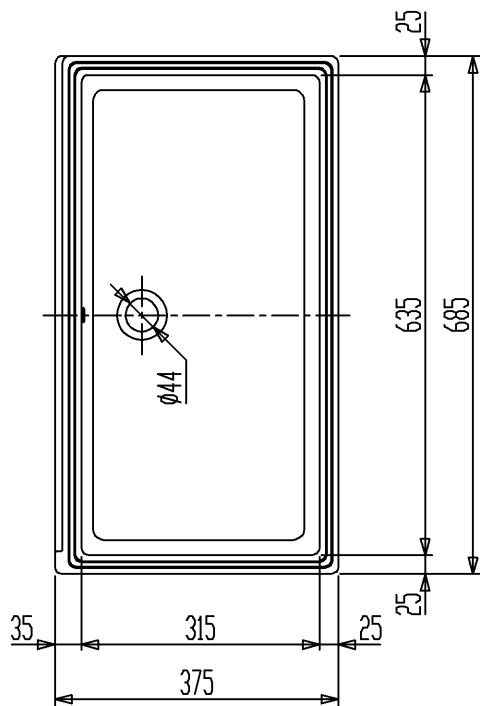

カウンター-明寸法

洗面器固定金具×4  
 Ø5×20 SUS #11付  
 (尺度 1:3)

セラトレーディング株式会社			単位 mm	名称 セラオリジナルコレクション アンダーカウンター式洗面器
製図 菅原	検図 鎌崎	日付 17.12.05	尺度 1:10	品番 CEL1695
備考 実容量:14.2L、重量13.3kg、オーバーフロー付				図番 CEL1695