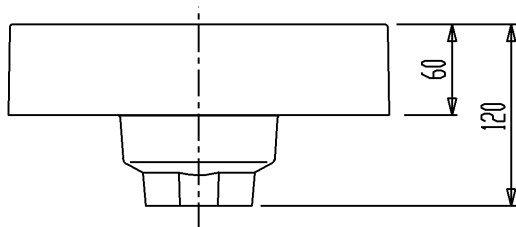

カウンター切込寸法

セラトレーディング株式会社			単位 mm	名称 手洗器(角型)
製図 石原	検図 福田	日付 04.08.27	尺度 1:5	品番 CEL410
備考				団番 CEL410