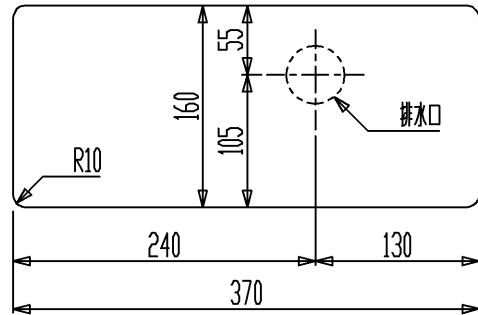

カウンター切込寸法 *壁に寄せて設置する場合

カウンター切込寸法 *壁から離して設置する場合

セラトレーディング株式会社			単位 mm	名称 セラオリジナルコレクション 手洗器
製図 福田	検図 井田	日付 18.04.03	尺度 1:6	品番 CEL430R
備考 重量:1.9kg、オーバーフローなし				図番 CEL430R