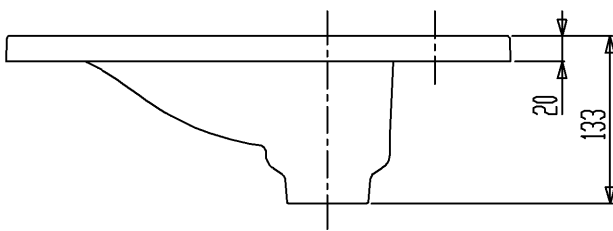

カウンター切込寸法 *壁に寄せて設置する場合

カウンター切込寸法 *壁から離して設置する場合

セラトレーディング株式会社			単位 mm	名称 セラオリジナルコレクション 手洗器
製図 福田	検図 井田	日付 18.04.03	尺度 1:6	品番 CEL430R
備考 重量:1.9kg、オーバーフローなし				図番 CEL430R