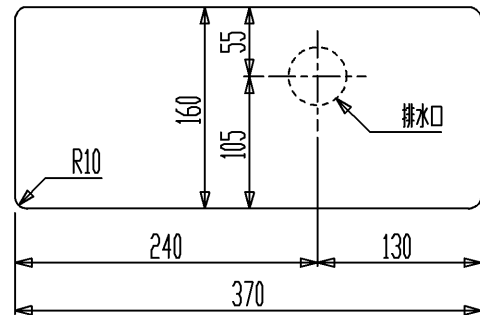

カウンター切込寸法 ※壁に寄せて設置する場合

カウンター切込寸法 ※壁から離して設置する場合

セラトレーディング株式会社			単位 mm	名称 セラオリジナルコレクション 手洗器
製図 菅原	検図 早川	日付 13.01.21	尺度 1:6	品番 CEL430
備考 重量:1.9kg、オーバーフローなし				団番 CEL430