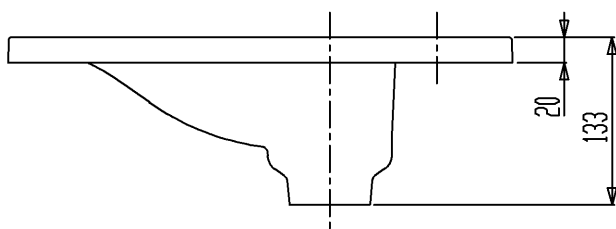

カウンター切込寸法 ※壁に寄せて設置する場合

カウンター切込寸法 ※壁から離して設置する場合

セラトレーディング株式会社			単位 mm	名称 セラオリジナルコレクション 手洗器
製図 菅原	検図 早川	日付 13.01.21	尺度 1:6	品番 CEL430
備考 重量:1.9kg、オーバーフローなし				団番 CEL430