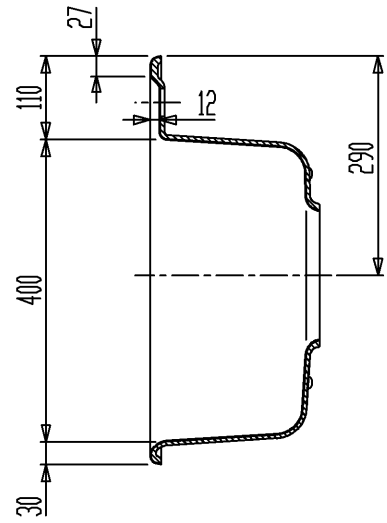

カウンター切込み法

セラトレーディング株式会社			単位 mm	名称 シングルシンク (いものホーローシンク)
製図 菅原	検図 石原	日付 14.02.06	尺度 1 : 10	品番 CEL518S-WH
備考 重量: 37.0kg				団番 CEL518S