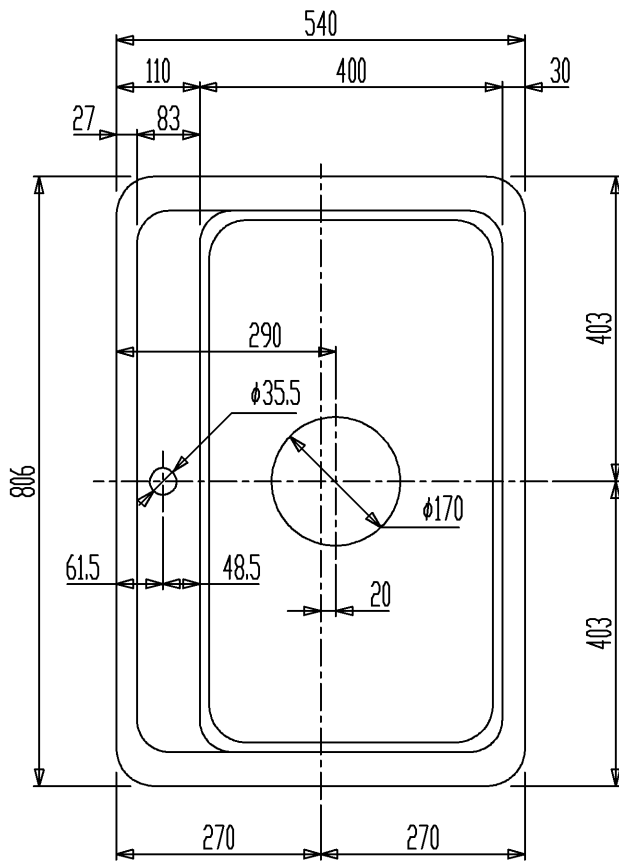

カウンター切込み法

セラトレーディング株式会社			単位 mm	名称 シングルシンク (いものホーローシンク)
製図 菅原	検図 石原	日付 14.02.06	尺度 1 : 10	品番 CEL518S-WH
備考 重量: 37.0kg				団番 CEL518S