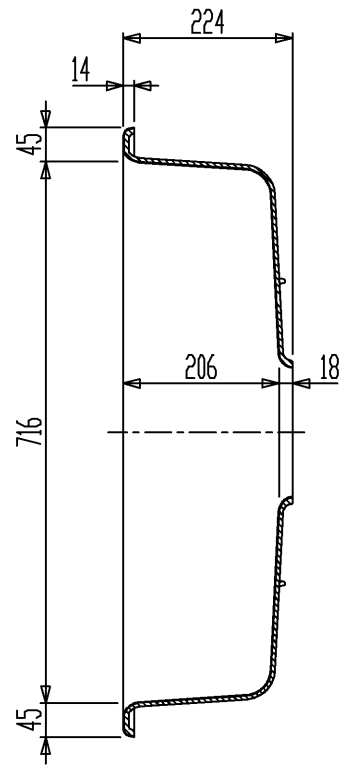

カウンター切込み法

セラトレーディング株式会社			単位 mm	名称 シングルシンク (いものホーローシンク)
製図 菅原	検図 石原	日付 14.02.06	尺度 1 : 10	品番 CEL518S-WH
備考 重量: 37.0kg				団番 CEL518S