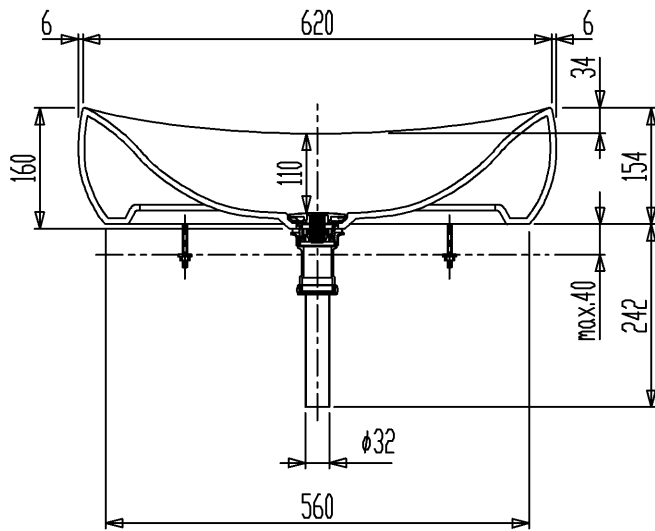

カウンター開口寸法

| | | | | |
|---|----------|---|--------------|-------------------------|
| セラトレーディング株式会社 | |  | 単位 mm | 名称 セラオリジナルコレクション 洗面器 |
| 製図 西田 | 検図 早川 | 日付 14.05.26 | 尺度 1 : 10 | 品番 CEL531R-MW |
| 備考 実容量：6L、重量：11kg、オーバーフロー付 ワンタッチ式排水栓付 | | | | 団番 CEL531R |