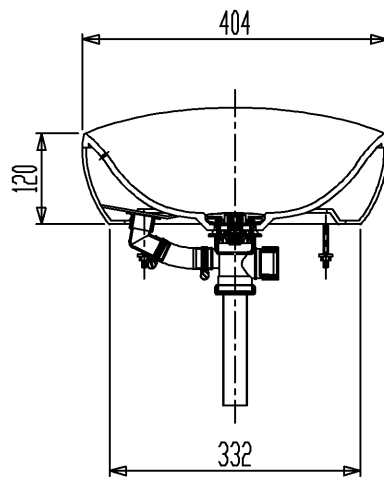

カウンター開口寸法

| | | | | |
|---|----------|---|--------------|-------------------------|
| セラトレーディング株式会社 | |  | 単位 mm | 名称 セラオリジナルコレクション 洗面器 |
| 製図 西田 | 検図 早川 | 日付 14.05.26 | 尺度 1 : 10 | 品番 CEL531R-MW |
| 備考 実容量：6L、重量：11kg、オーバーフロー付 ワンタッチ式排水栓付 | | | | 団番 CEL531R |