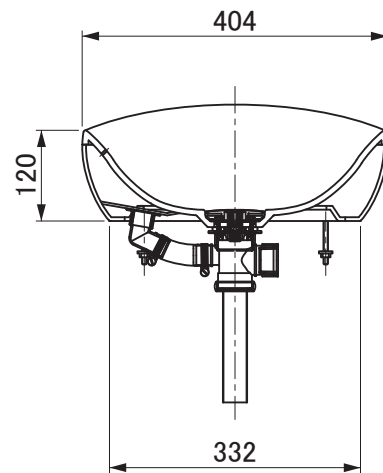

カウンター開口寸法

セラレーディング株式会社			単位 mm	名称 セラオリジナルコレクション 洗面器
製図 益田	検図 井田	日付 23.07.31	尺度 1 : 10	品番 CEL531U-MW
備考 実容量:5.5L、重量:12kg、オーバーフロー付 ワンプッシュ式排水栓付				図番 CEL531U