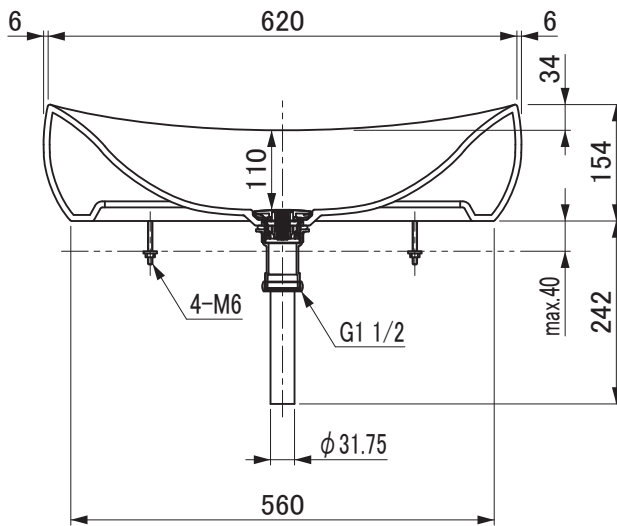

カウンター開口寸法

セラレーディング株式会社			単位 mm	名称 セラオリジナルコレクション 洗面器
製図 益田	検図 井田	日付 23.07.31	尺度 1 : 10	品番 CEL531U-MW
備考 実容量:5.5L、重量:12kg、オーバーフロー付 ワンプッシュ式排水栓付				図番 CEL531U