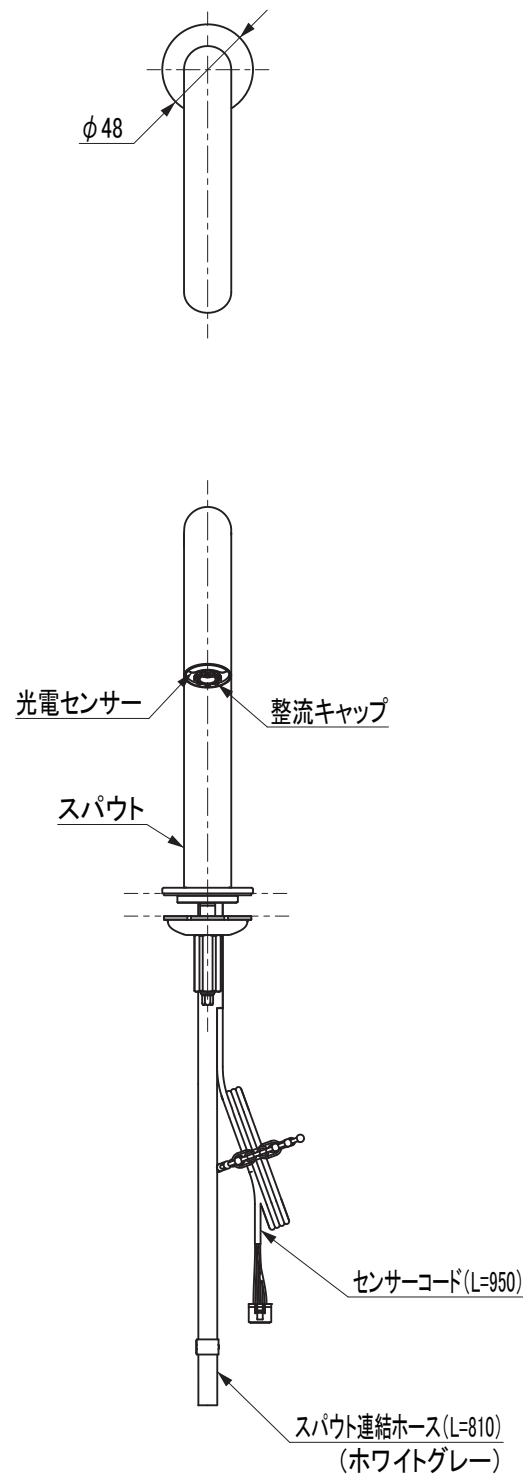

品番	仕上げ
CET1001	クロム
CET1001-PF	ポリッシュドフレンチゴールド

インバータや赤外線を用いた他の機器により誤作動することがあります。  
 自動水栓は屋内用です、屋外では使用できません。  
 当社の販売している機能部(CET90\*\*型)とのみセット可能です。

セラレーディング株式会社			単位 mm	名称 台付自動水栓 スパウト部
製図 益田	検図 井田	日付 23.02.01	尺度 1 : 4	品番 図中の表参照
備考 (社)日本水道協会認証品				図番 CET1001