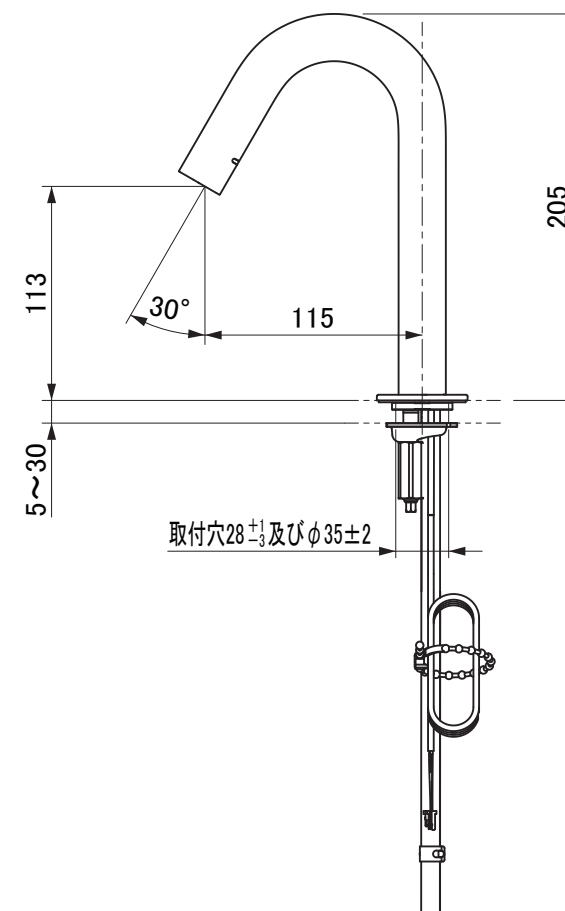

品番	仕上げ
CET1001	クロム
CET1001-PF	ポリッシュドフレンチゴールド

インバータや赤外線を用いた他の機器により誤作動することがあります。  
 自動水栓は屋内用です、屋外では使用できません。  
 当社の販売している機能部(CET90\*\*型)とのみセット可能です。

セラレーディング株式会社			単位 mm	名称 台付自動水栓 スパウト部
製図 益田	検図 井田	日付 23.02.01	尺度 1 : 4	品番 図中の表参照
備考 (社)日本水道協会認証品				図番 CET1001