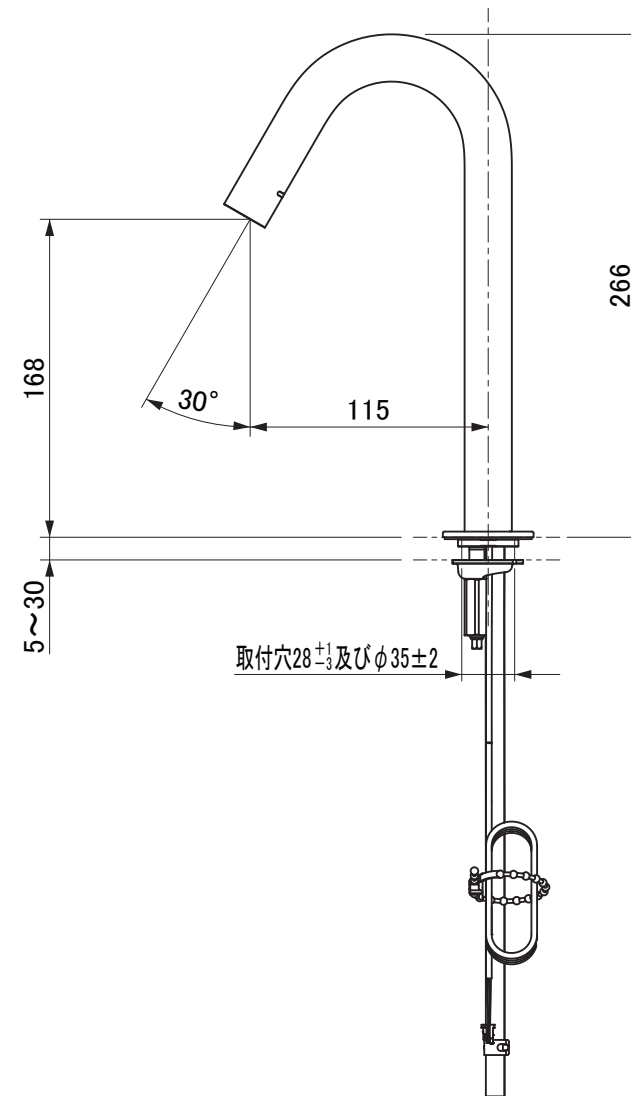

品番	仕上げ
CET1021	クロム
CET1021-PF	ポリッシュドフレンチゴールド

インバータや赤外線を用いた他の機器により誤作動することがあります。
 自動水栓は屋内用です、屋外では使用できません。
 当社の販売している機能部(CET90**型)とのみセット可能です。

セラレーディング株式会社			単位 mm	名称 台付自動水栓 スパウト部
製図 益田	検図 井田	日付 23.02.01	尺度 1 : 4	品番 図中の表参照
備考 (社)日本水道協会認証品				図番 CET1021