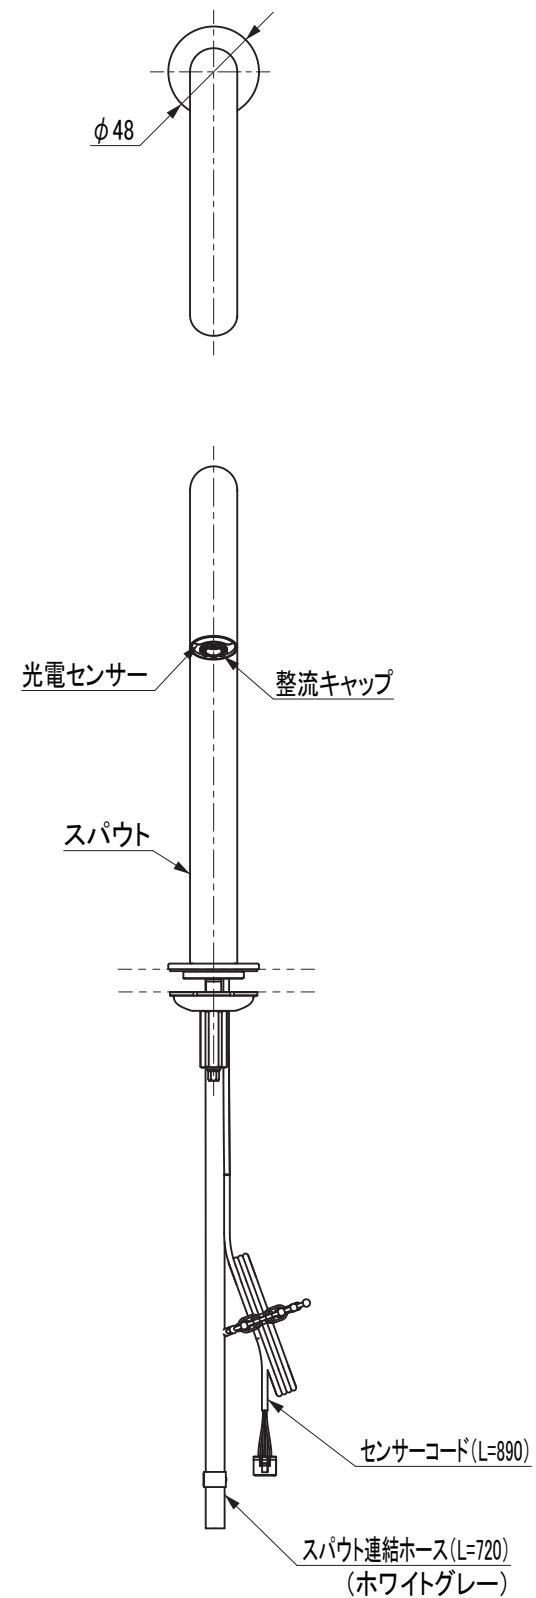

品番	仕上げ
CET1021	クロム
CET1021-PF	ポリッシュドフレンチゴールド

インバータや赤外線を用いた他の機器により誤作動することがあります。
 自動水栓は屋内用です、屋外では使用できません。
 当社の販売している機能部(CET90**型)とのみセット可能です。

セラレーディング株式会社			単位 mm	名称 台付自動水栓 スパウト部
製図 益田	検図 井田	日付 23.02.01	尺度 1 : 4	品番 図中の表参照
備考 (社)日本水道協会認証品				図番 CET1021