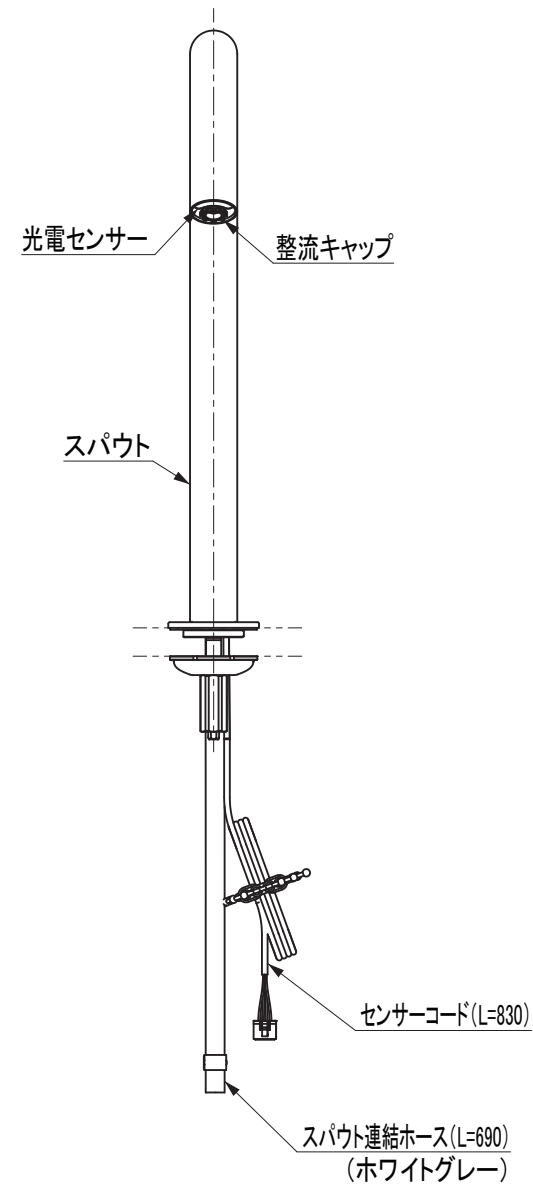

品番	仕上げ
CET1023	クロム
CET1023-PF	ポリッシュドフレンチゴールド

インバータや赤外線を用いた他の機器により誤作動することがあります。
 自動水栓は屋内用です、屋外では使用できません。
 当社の販売している機能部(CET90**型)とのみセット可能です。

セラレーディング株式会社			単位 mm	名称 台付自動水栓 スパウト部
製図 益田	検図 井田	日付 23.02.01	尺度 1 : 4	品番 図中の表参照
備考 (社)日本水道協会認証品				図番 CET1023