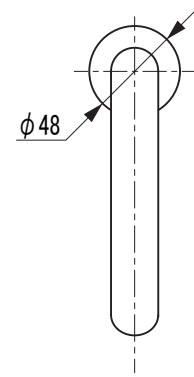

品番	仕上げ
CET1023	クロム
CET1023-PF	ポリッシュドフレンチゴールド

インバータや赤外線を用いた他の機器により誤作動することがあります。
 自動水栓は屋内用です、屋外では使用できません。
 当社の販売している機能部(CET90**型)とのみセット可能です。

セラレーディング株式会社			単位 mm	名称 台付自動水栓 スパウト部
製図 益田	検図 井田	日付 23.02.01	尺度 1 : 4	品番 図中の表参照
備考 (社)日本水道協会認証品				図番 CET1023