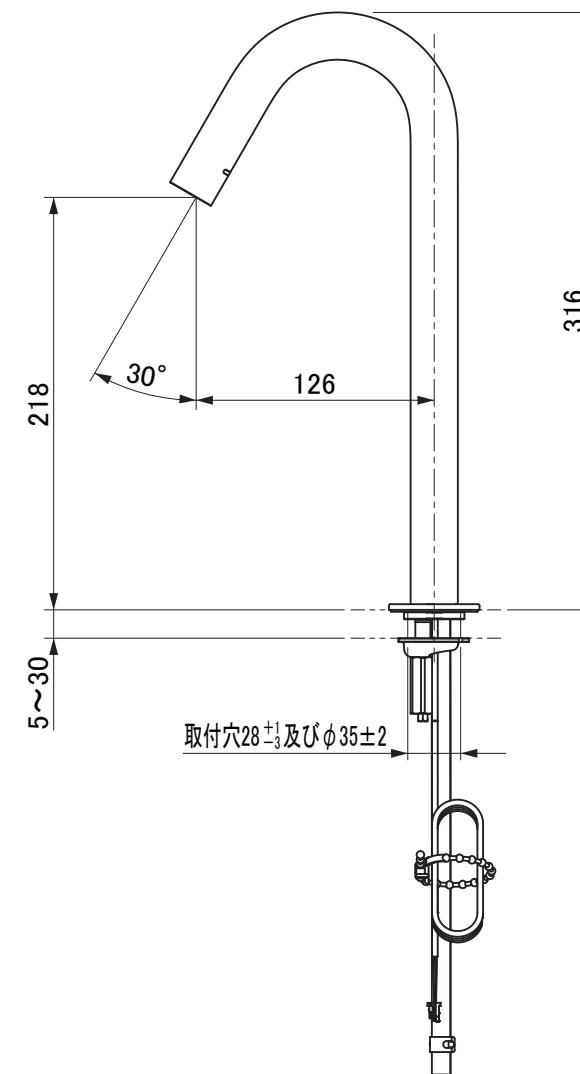

品番	仕上げ
CET1023	クロム
CET1023-PF	ポリッシュドフレンチゴールド

インバータや赤外線を用いた他の機器により誤作動することがあります。
 自動水栓は屋内用です、屋外では使用できません。
 当社の販売している機能部(CET90**型)とのみセット可能です。

セラレーディング株式会社			単位 mm	名称 台付自動水栓 スパウト部
製図 益田	検図 井田	日付 23.02.01	尺度 1 : 4	品番 図中の表参照
備考 (社)日本水道協会認証品				図番 CET1023