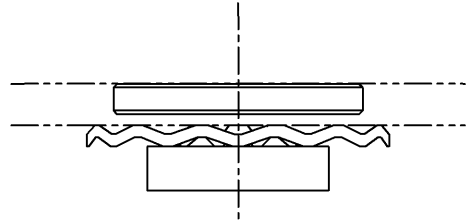

番号	品名
1	ガイドリング
2	菊座金
3	ナット

セラトレーディング株式会社			単位 mm	名称 立水栓取付穴用アダプタ
製図 石原	検図 田尻	日付 09.10.21	尺度 1 : 1	品番 CET7521R
備考 φ35取付穴用				図番 CET7521R