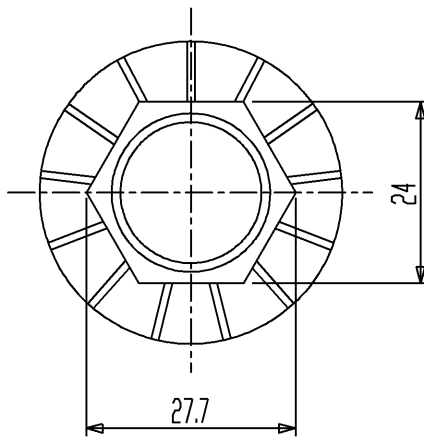

番号	品名
1	ガイドリング
2	菊座金
3	ナット

セラトレーディング株式会社			単位 mm	名称 立水栓取付穴用アダプタ
製図 石原	検図 田尻	日付 09.10.21	尺度 1 : 1	品番 CET7521R
備考 φ35取付穴用				図番 CET7521R