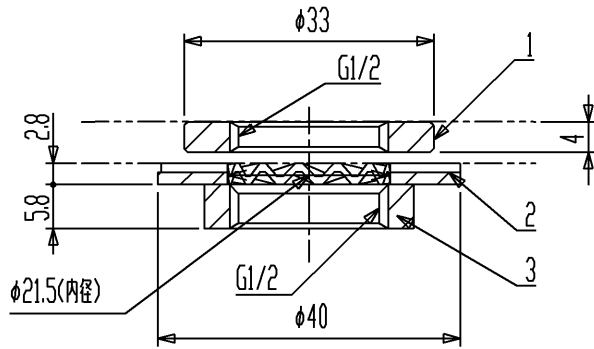

番号	品名
1	ガイドリング
2	菊座金
3	ナット

セラトレーディング株式会社			単位 mm	名称 立水栓取付穴用アダプタ
製図 石原	検図 田尻	日付 09.10.21	尺度 1 : 1	品番 CET7521R
備考 φ35取付穴用				図番 CET7521R