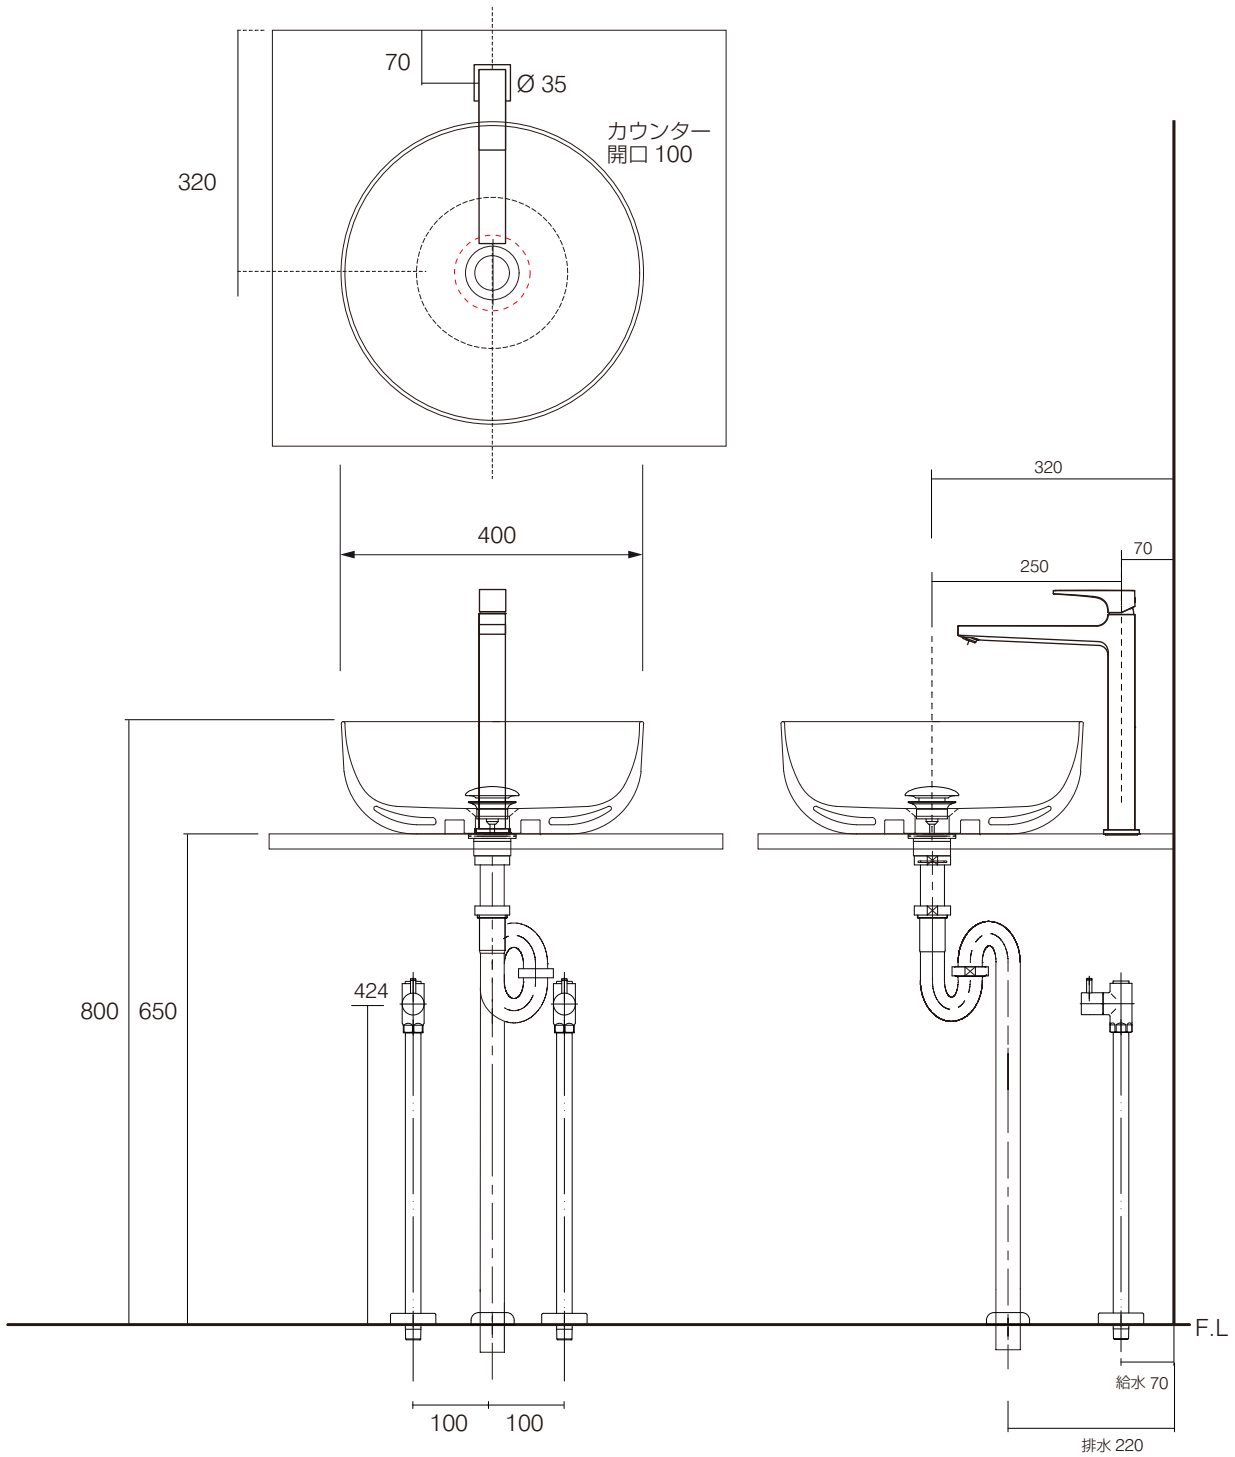

手洗器	CIE-BAERA40/
排水目皿	PIL01N/
水栓金具	32512000
トラップ	AQ-STR (32mm)
止水栓 1/2	AQ-2161S×2

手洗器	CIE-BAERA40/
排水目皿	PIL01N/
水栓金具	32512000
トラップ	AQ-BTN
止水栓 1/2	AQ-2261F×2