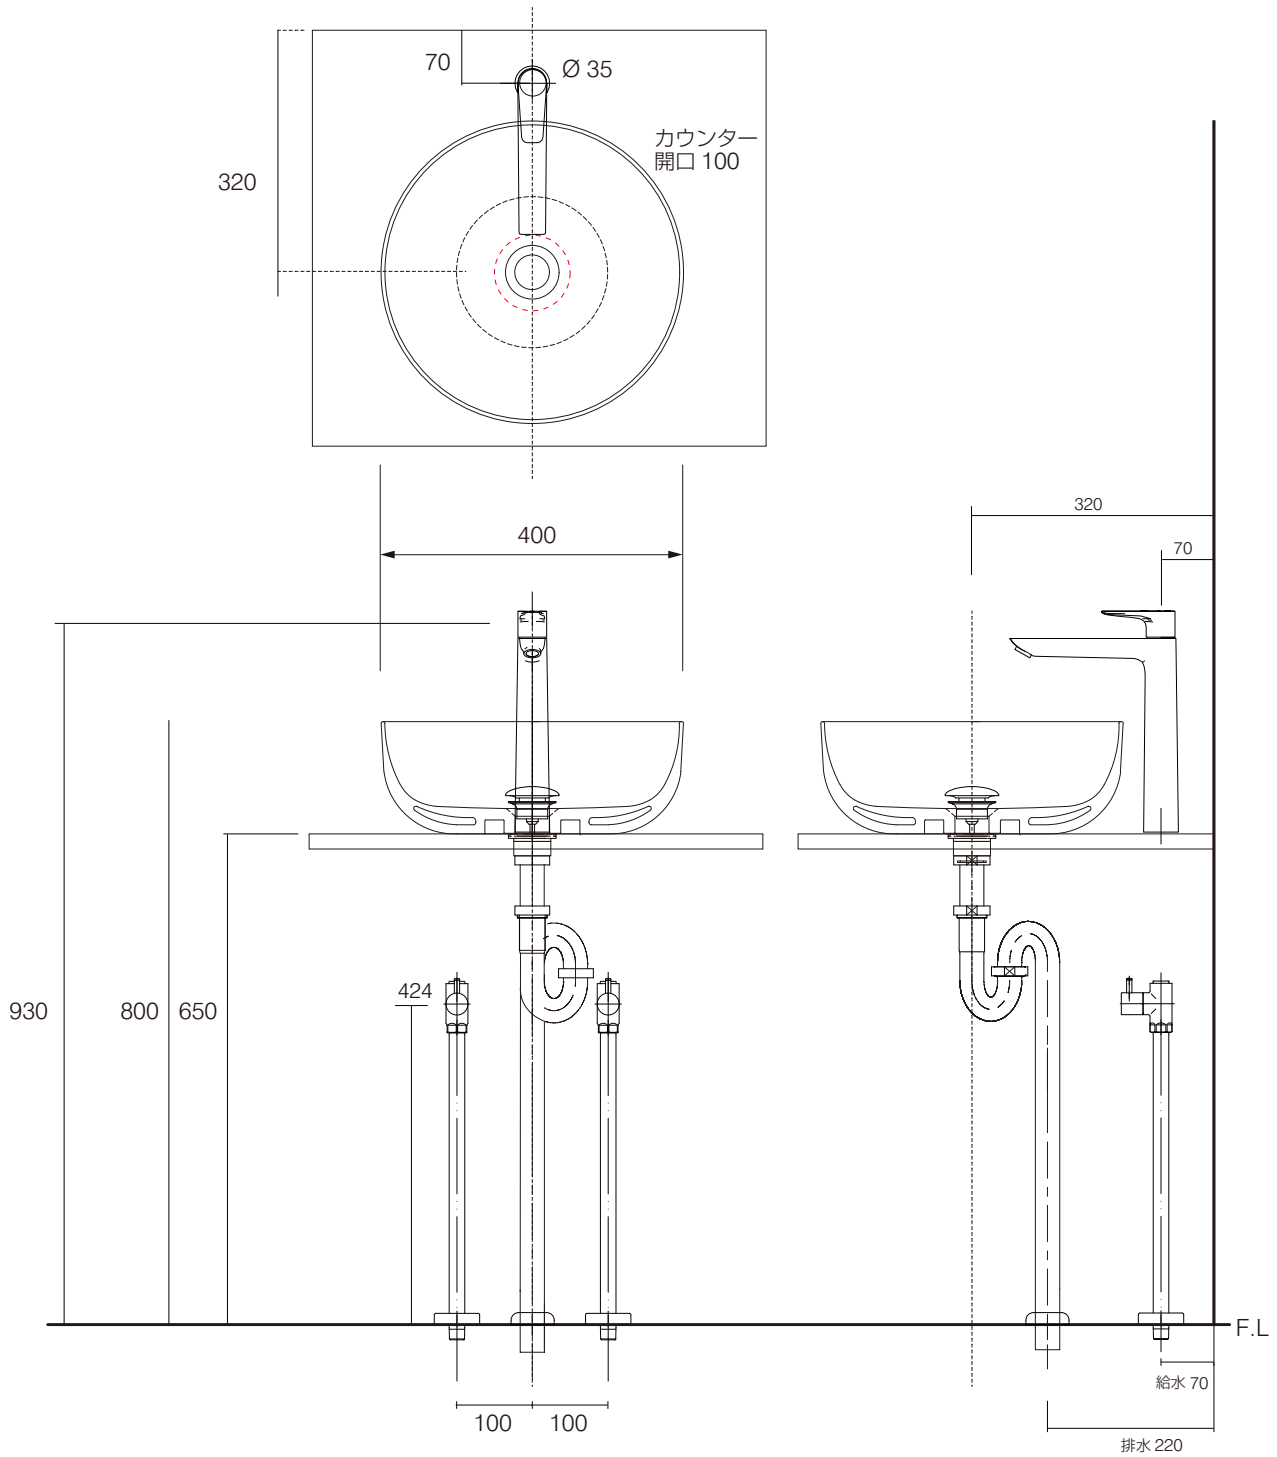

手洗器	CIE-BAERA40/
排水目皿	PIL01N/
水栓金具	71717000
トラップ	AQ-STR (32mm)
止水栓 1/2	AQ-2161S×2

手洗器	CIE-BAERA40/
排水目皿	PIL01N/
水栓金具	71717000
トラップ	AQ-BTN
止水栓 1/2	AQ-2261F×2