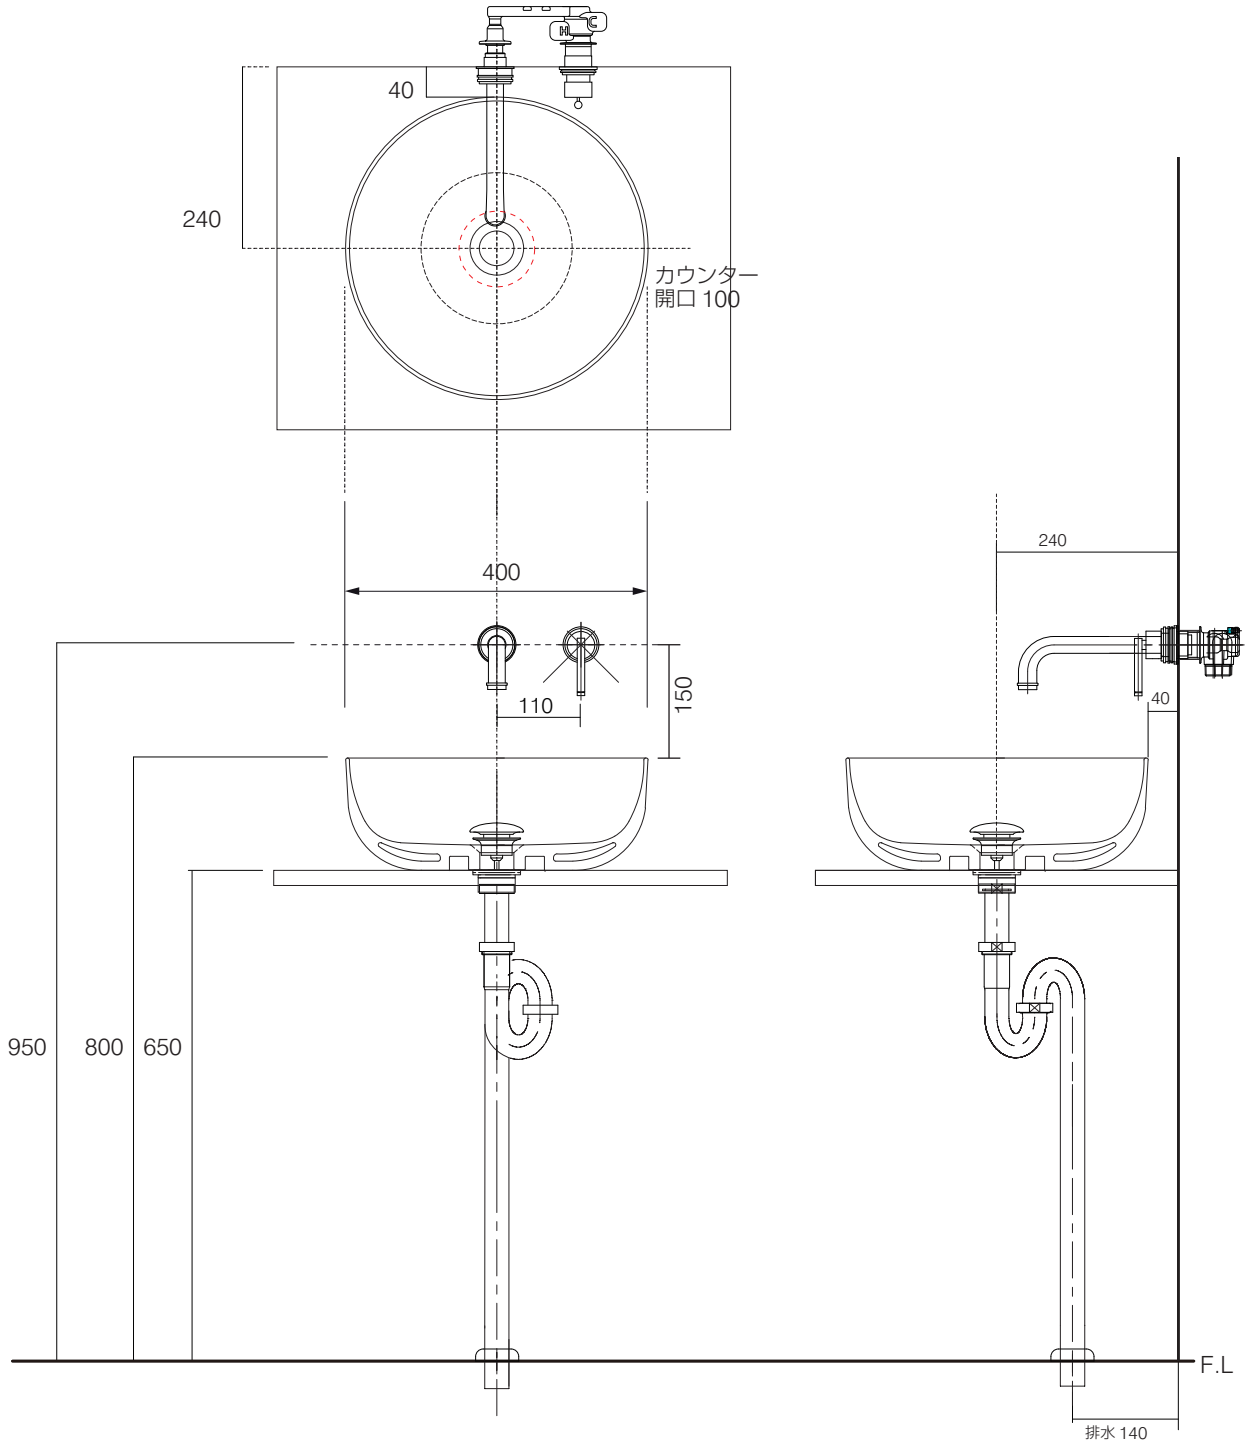

手洗器	CIE-BAERA40/
排水目皿	CIE-PIL01N
水栓金具	AQ-K47450-S-MDP
トラップ	AQ-STR

手洗器	CIE-BAERA40/
排水目皿	CIE-PIL01N
水栓金具	AQ-K47450-S-MDP
トラップ	AQ-BTN

手洗器	CIE-BAERA40/
排水目皿	CIE-PIL01N
水栓金具	AQ-K47450-S-MDP
トラップ	AQ-PTR