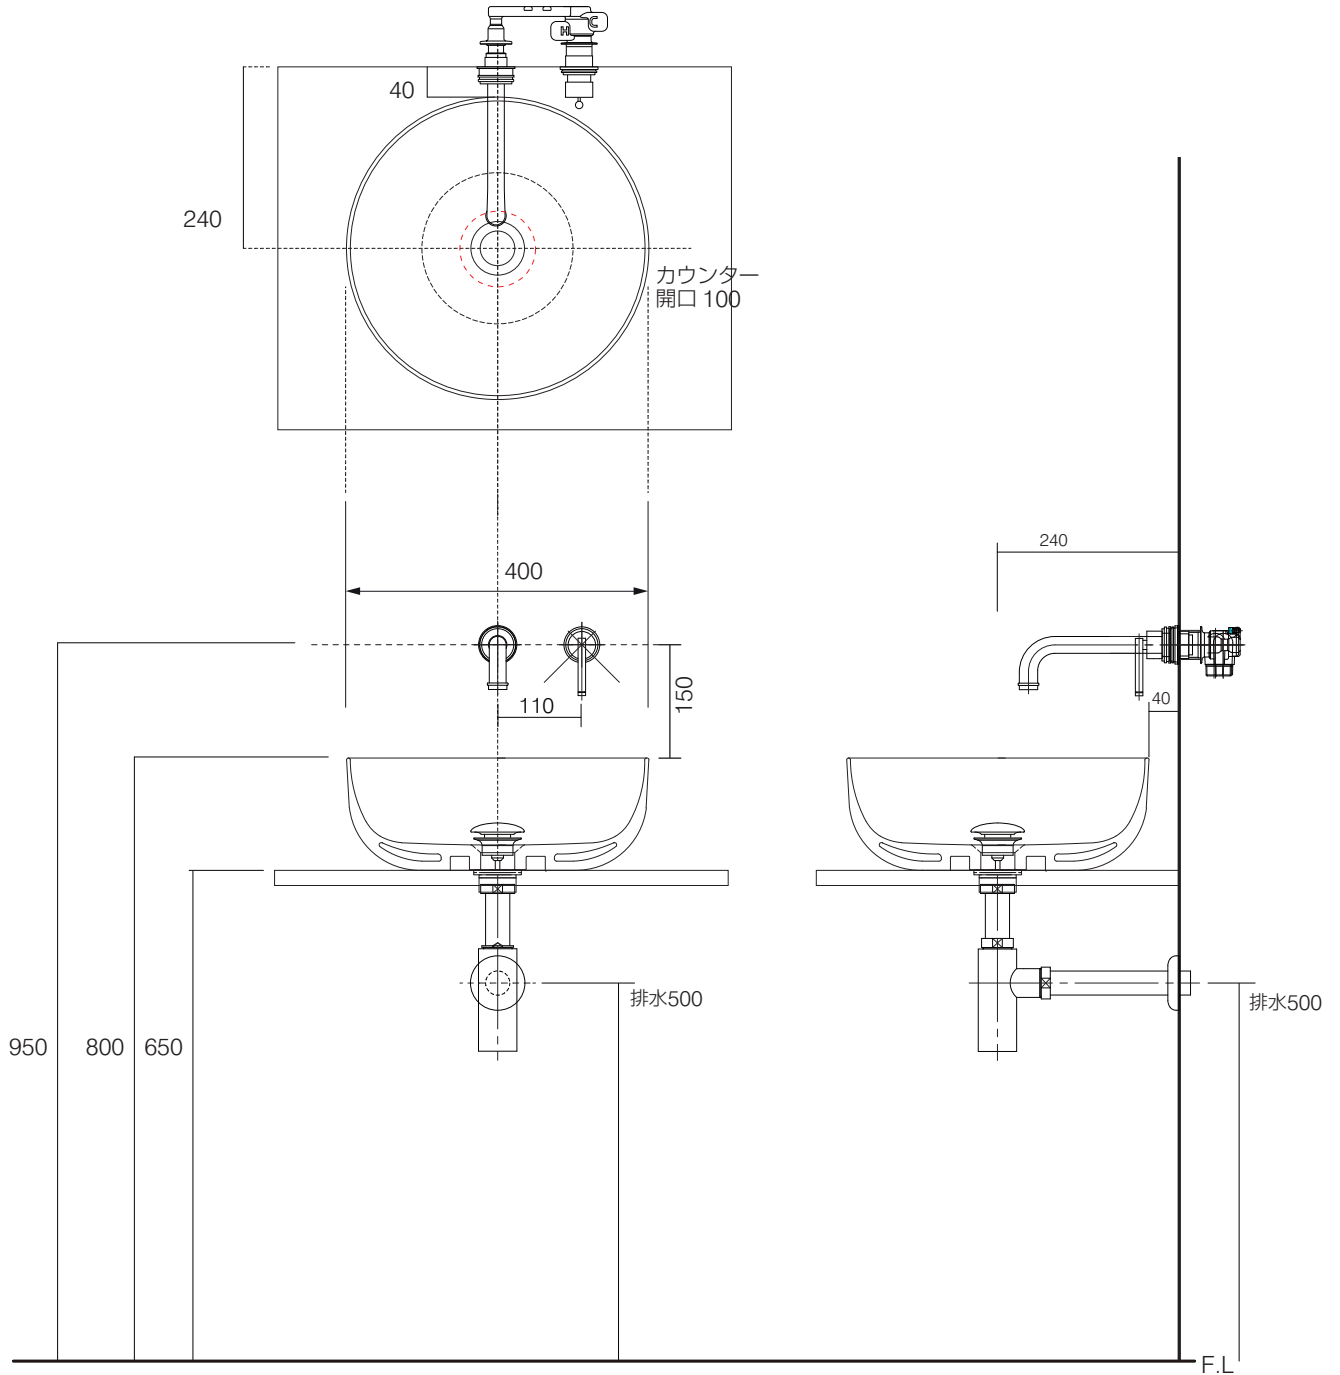

手洗器	CIE-BAERA40/
排水目皿	CIE-PIL01N
水栓金具	AQ-K47450-S-MDP
トラップ	AQ-STR

手洗器	CIE-BAERA40/
排水目皿	CIE-PIL01N
水栓金具	AQ-K47450-S-MDP
トラップ	AQ-BTN

手洗器	CIE-BAERA40/
排水目皿	CIE-PIL01N
水栓金具	AQ-K47450-S-MDP
トラップ	AQ-PTR