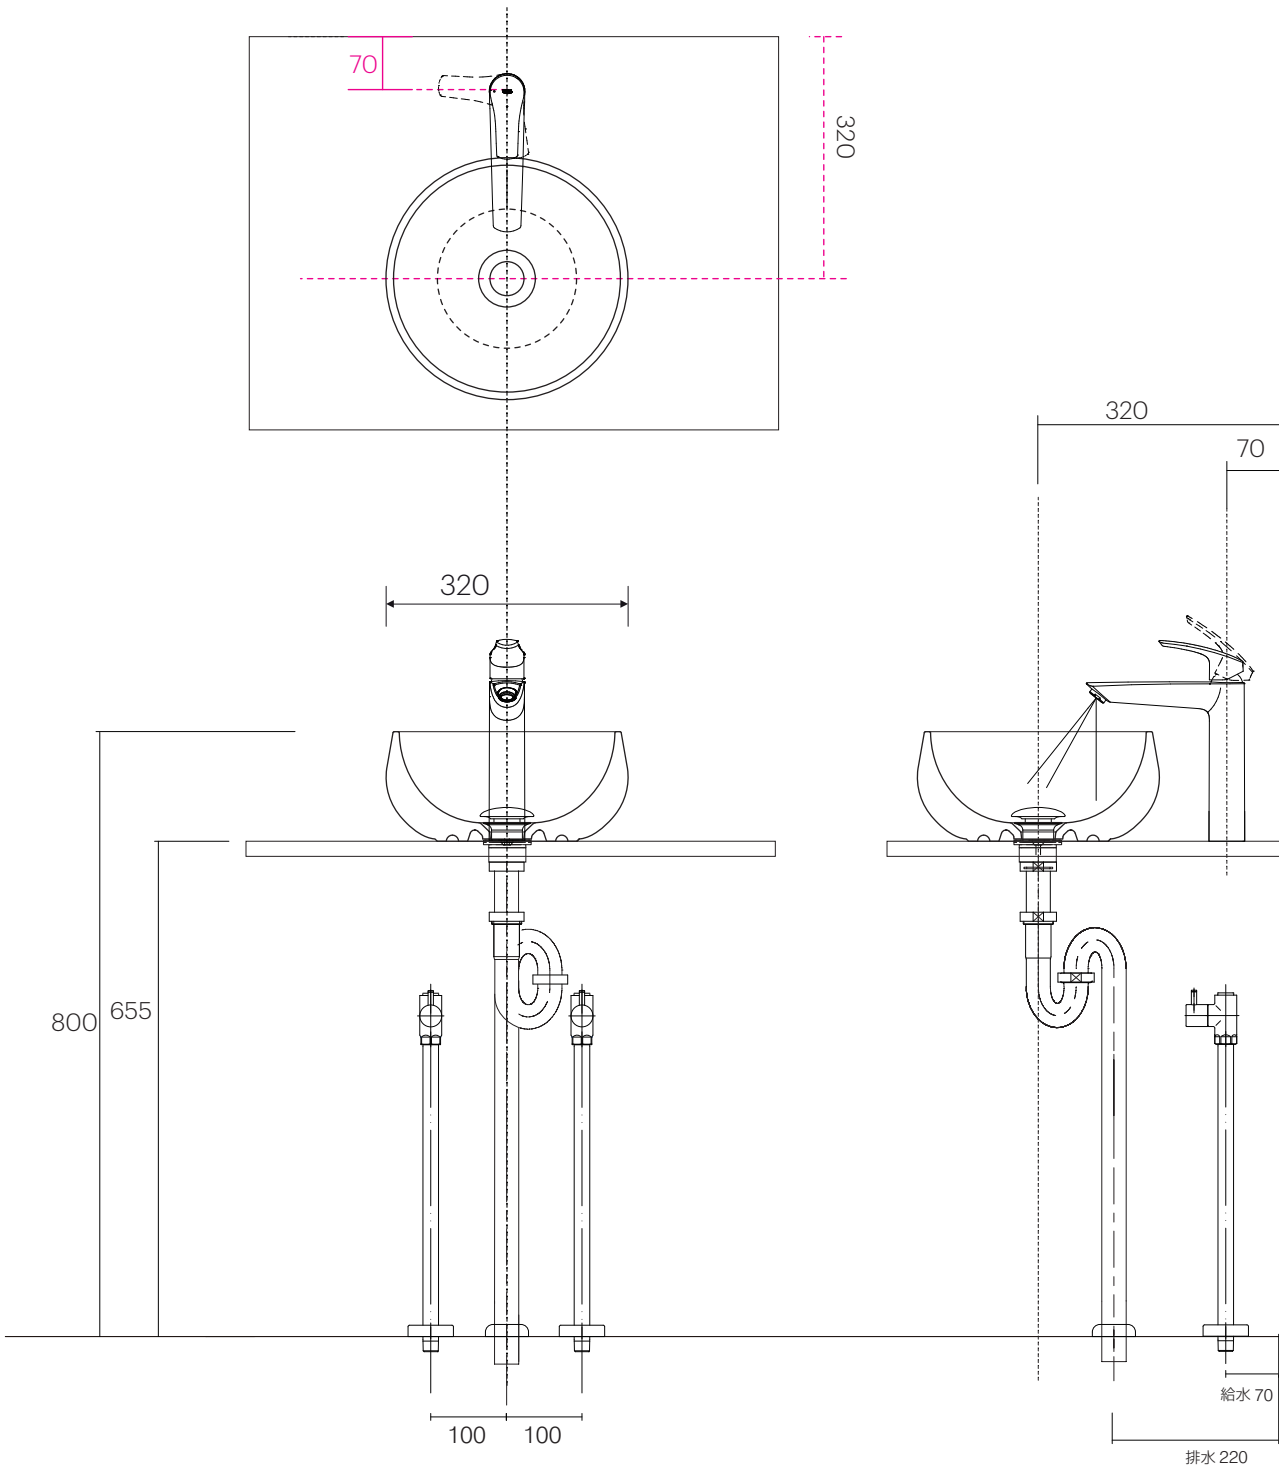

手洗器	CIE-BATO30/
排水目皿	CIE-PIL01N/
水栓金具	2438700J
トラップ	AQ-STR
止水栓 1/2	AQ-2161S

手洗器	CIE-BATO30/
排水目皿	CIE-PIL01N/
水栓金具	2438700J
トラップ	AQ-BTN
止水栓 1/2	AQ-2261F