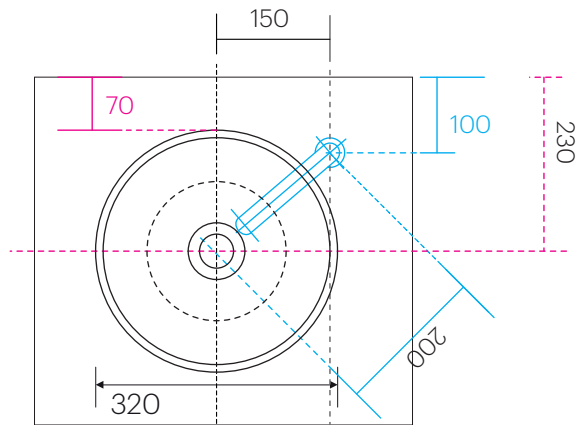

手洗器	CIE-BATO30/
排水目皿	CIE-PIL01N/
水栓金具	AQ-E1700DL3
トラップ	AQ-STR
止水栓 1/2	AQ-MZ21AD

手洗器	CIE-BATO30/
排水目皿	CIE-PIL01N/
水栓金具	AQ-E1700DL3
トラップ	AQ-BTN
止水栓 1/2	AQ-2261F