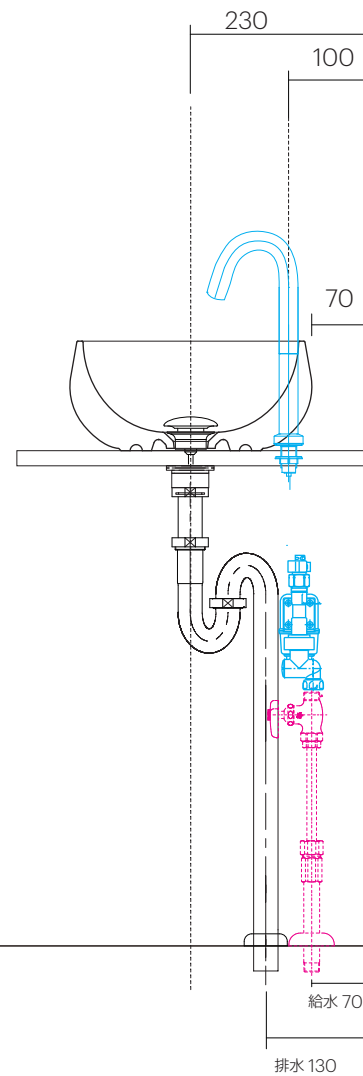

手洗器	CIE-BATO30/
排水目皿	CIE-PIL01N/
水栓金具	AQ-E1700DL3
トラップ	AQ-STR
止水栓 1/2	AQ-MZ21AD

手洗器	CIE-BATO30/
排水目皿	CIE-PIL01N/
水栓金具	AQ-E1700DL3
トラップ	AQ-BTN
止水栓 1/2	AQ-2261F