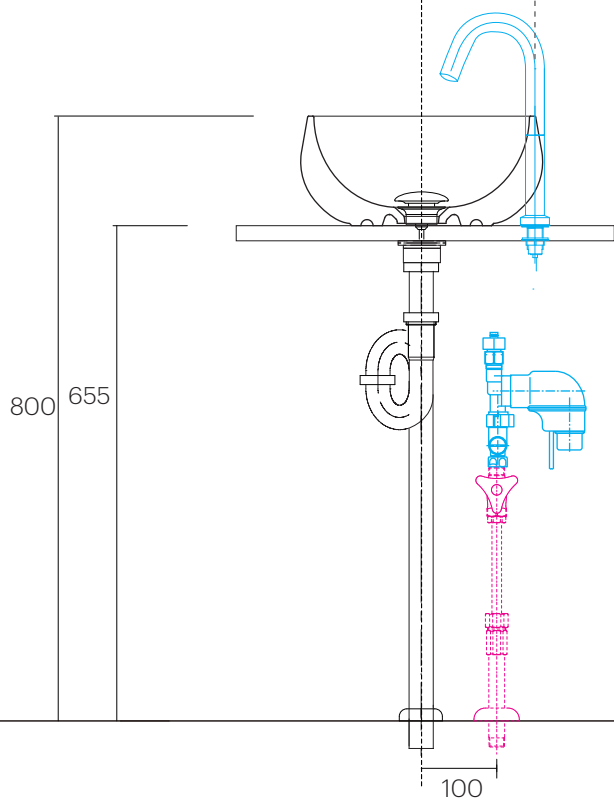

手洗器	CIE-BATO30/
排水目皿	CIE-PIL01N/
水栓金具	AQ-E1700DL3
トラップ	AQ-STR
止水栓 1/2	AQ-MZ21AD

手洗器	CIE-BATO30/
排水目皿	CIE-PIL01N/
水栓金具	AQ-E1700DL3
トラップ	AQ-BTN
止水栓 1/2	AQ-2261F