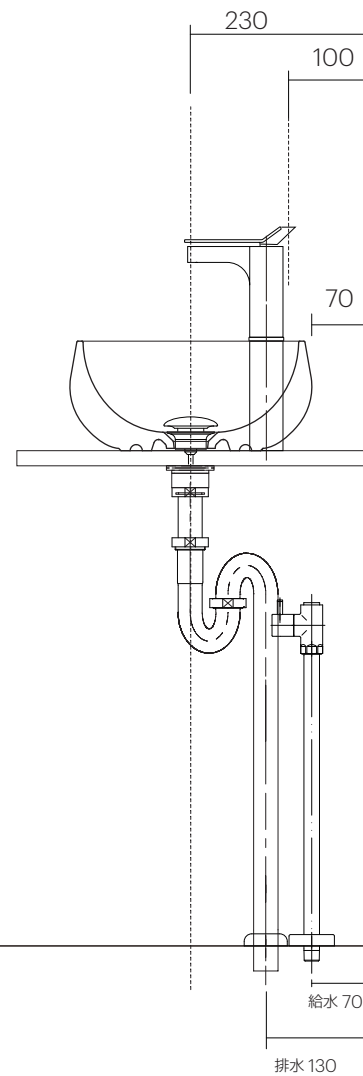

手洗器	CIE-BATO30/
排水目皿	CIE-PIL01N/
水栓金具	AQ-K4732NJV-2T
トラップ	AQ-STR
止水栓 1/2	AQ-2161S×2

手洗器	CIE-BATO30/
排水目皿	CIE-PIL01N/
水栓金具	AQ-K4732NJV-2T
トラップ	AQ-BTN
止水栓 1/2	AQ-2261F×2