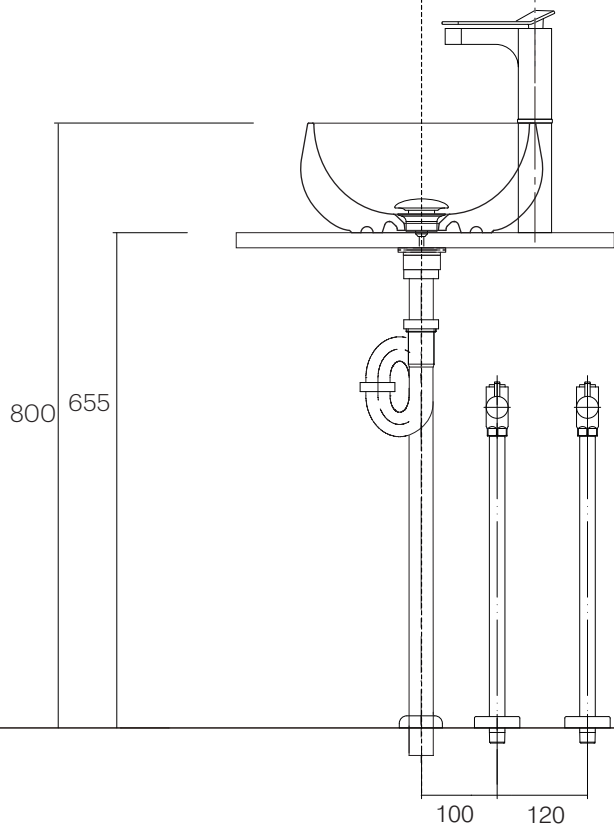

手洗器	CIE-BATO30/
排水目皿	CIE-PIL01N/
水栓金具	AQ-K4732NJV-2T
トラップ	AQ-STR
止水栓 1/2	AQ-2161S×2

手洗器	CIE-BATO30/
排水目皿	CIE-PIL01N/
水栓金具	AQ-K4732NJV-2T
トラップ	AQ-BTN
止水栓 1/2	AQ-2261F×2