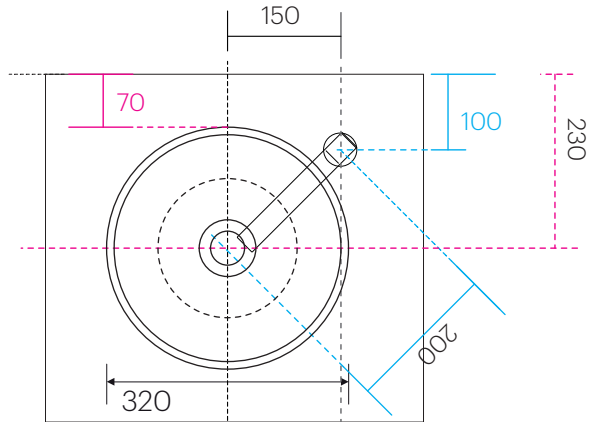

手洗器	CIE-BATO30/
排水目皿	CIE-PIL01N/
水栓金具	AQ-K4732NJV-2T
トラップ	AQ-STR
止水栓 1/2	AQ-2161S×2

手洗器	CIE-BATO30/
排水目皿	CIE-PIL01N/
水栓金具	AQ-K4732NJV-2T
トラップ	AQ-BTN
止水栓 1/2	AQ-2261F×2