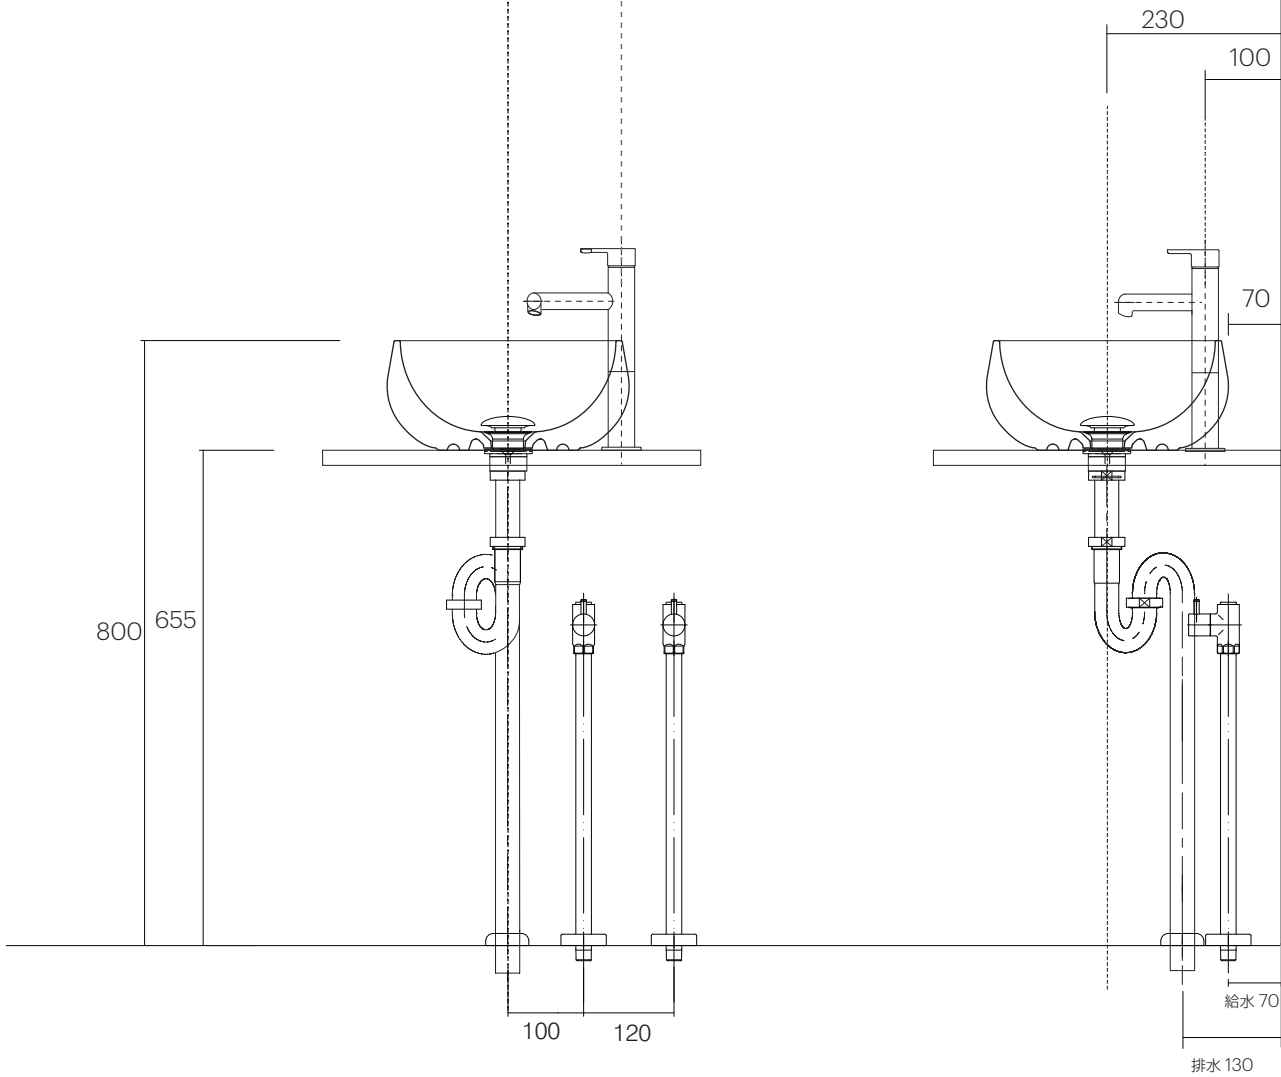

手洗器	CIE-BATO30/
排水目皿	CIE-PIL01N/
水栓金具	HITS-MSL190DLE
トラップ	AQ-STR
止水栓 1/2	AQ-2161S×2

手洗器	CIE-BATO30/
排水目皿	CIE-PIL01N/
水栓金具	HITS-MSL190DLE
トラップ	AQ-BTN
止水栓 1/2	AQ-2261F×2