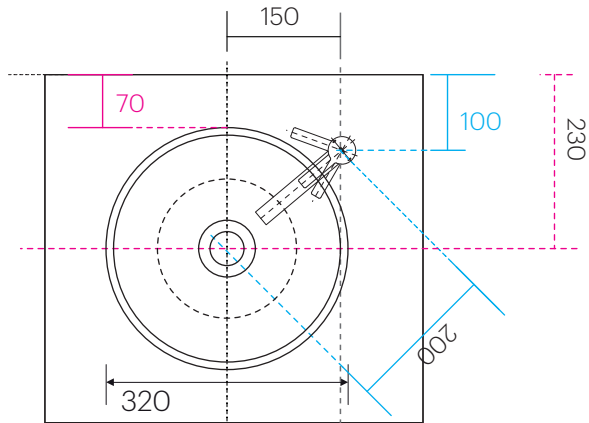

手洗器	CIE-BATO30/
排水目皿	CIE-PIL01N/
水栓金具	HITS-MSL190DLE
トラップ	AQ-STR
止水栓 1/2	AQ-2161S×2

手洗器	CIE-BATO30/
排水目皿	CIE-PIL01N/
水栓金具	HITS-MSL190DLE
トラップ	AQ-BTN
止水栓 1/2	AQ-2261F×2