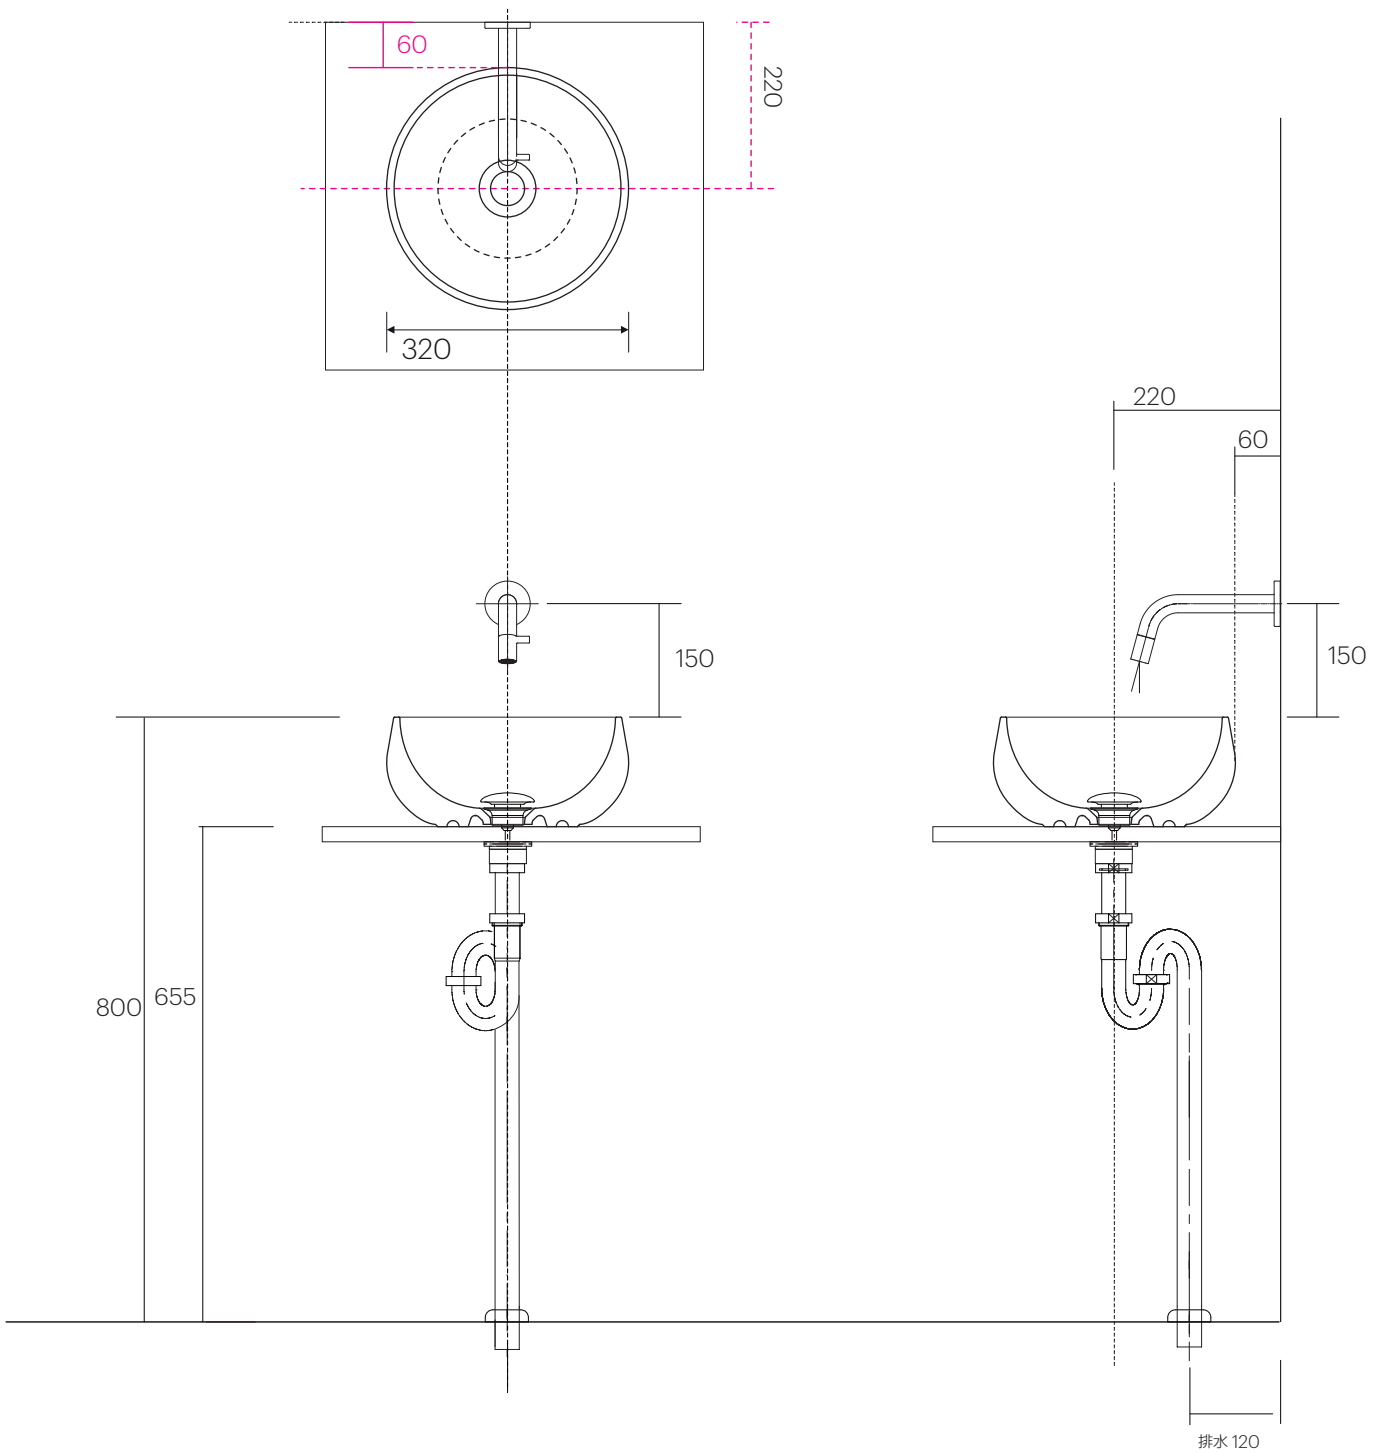

手洗器	CIE-BATO30/
排水目皿	CIE-PIL01N/
水栓金具	HN-509681
トラップ	AQ-STR
止水栓 1/2	-

手洗器	CIE-BATO30/
排水目皿	CIE-PIL01N/
水栓金具	HN-509681
トラップ	AQ-BTN
止水栓 1/2	-