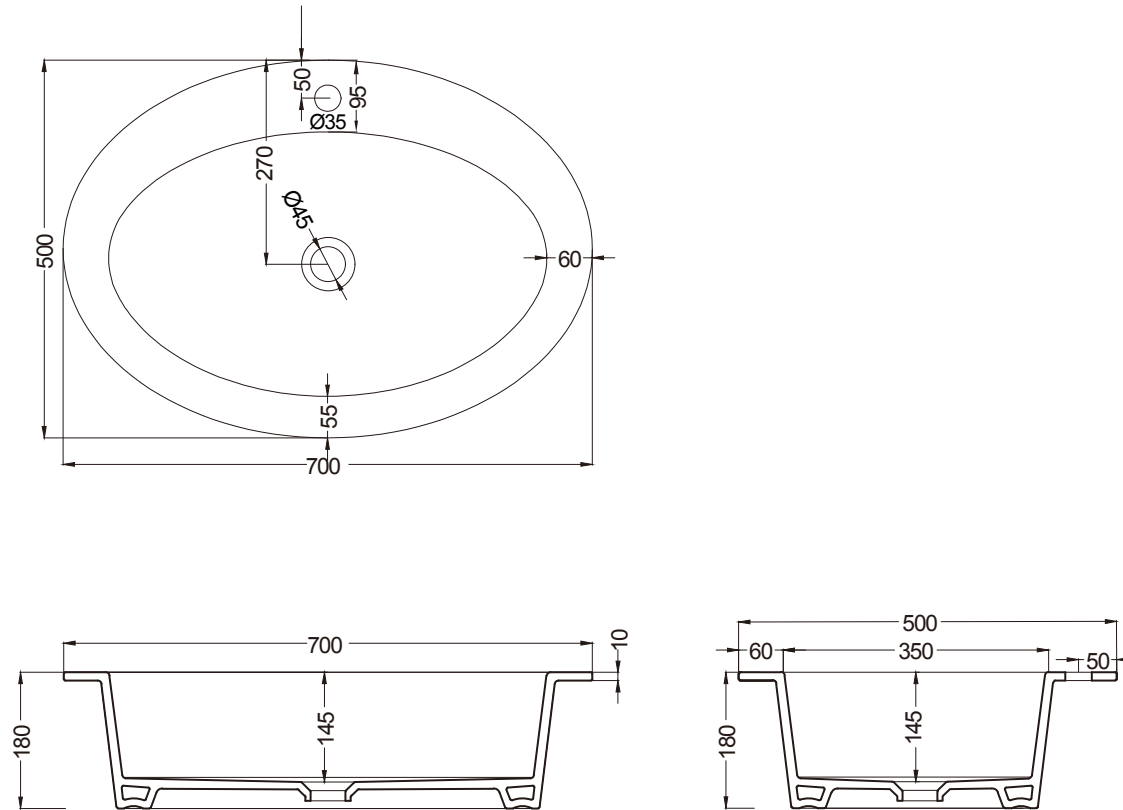

# cielo

handmade in Italy

※陶器製品は寸法公差が発生します。

単位:mm

品名 カティーンノ洗面ボウル700mm

品番 **CIE-CALAOF/**

仕様 ●サイズ:W700×D500×H180mm ●排水金具別途 ●水栓取付穴:1穴(35mm)  
●オーバーフローなし

重量 13kg