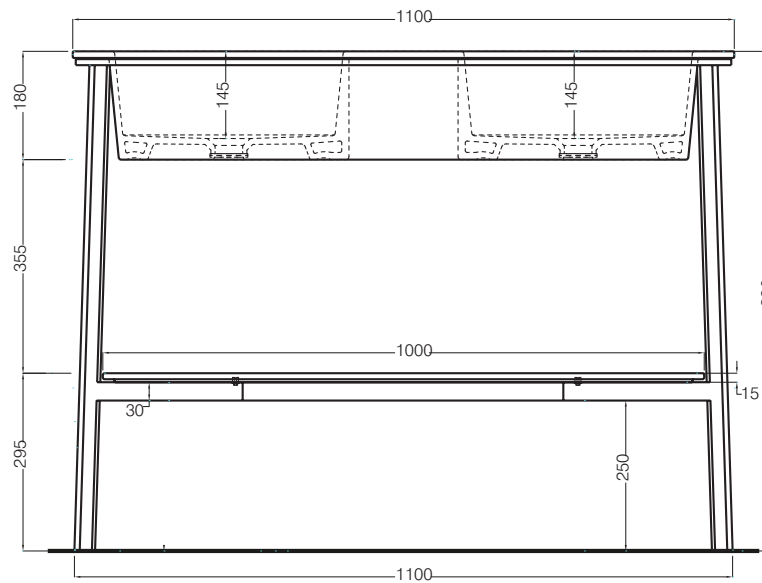

**cielo**  
handmade in Italy

単位:mm

品名 カティードブル洗面台セット

品番 **CIE-CATDO/**

仕様

- サイズ:W1100×D580×H830mm●陶器×スチール●オーバーフローなし
- 設置方法:自立型●水栓取付穴:1穴×2●排水金具別途

重量 縮尺

-