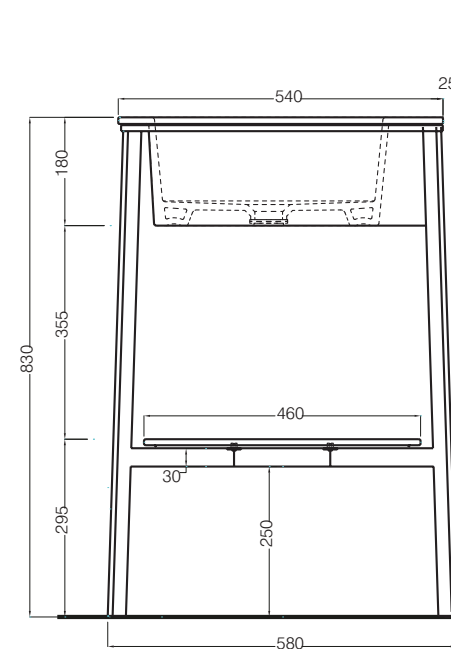

**cielo**  
handmade in Italy

単位:mm

品名 カティードブル洗面台セット

品番 **CIE-CATDO/**

仕様

- サイズ:W1100×D580×H830mm●陶器×スチール●オーバーフローなし
- 設置方法:自立型●水栓取付穴:1穴×2●排水金具別途

重量 縮尺

-