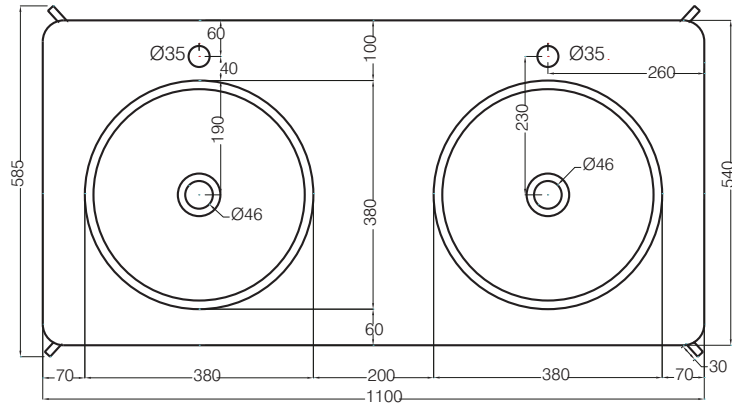

**cielo**  
handmade in Italy

単位:mm

品名 カティードブル洗面台セット

品番 **CIE-CATDO/**

仕様

- サイズ:W1100×D580×H830mm●陶器×スチール●オーバーフローなし
- 設置方法:自立型●水栓取付穴:1穴×2●排水金具別途

重量 縮尺

-