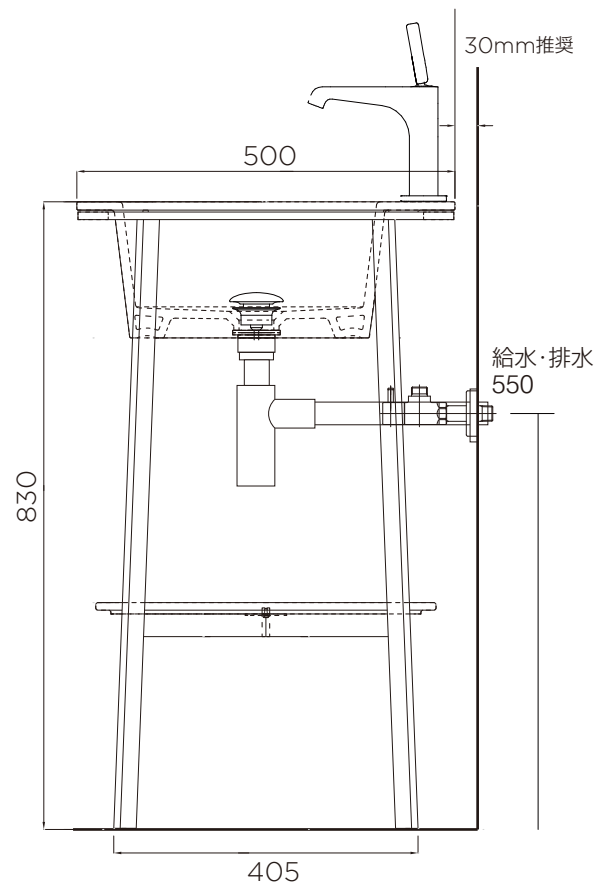

手洗器	CIE-CATOV/
排水目皿	PIL01N/
水栓金具	36101000
トラップ	AQ-BTN (32mm)
止水栓 1/2	AQ-2261F×2

CIE-CATOV-36101000

AQUA Pi
ENJOY BATHROOM EXPERIENCE