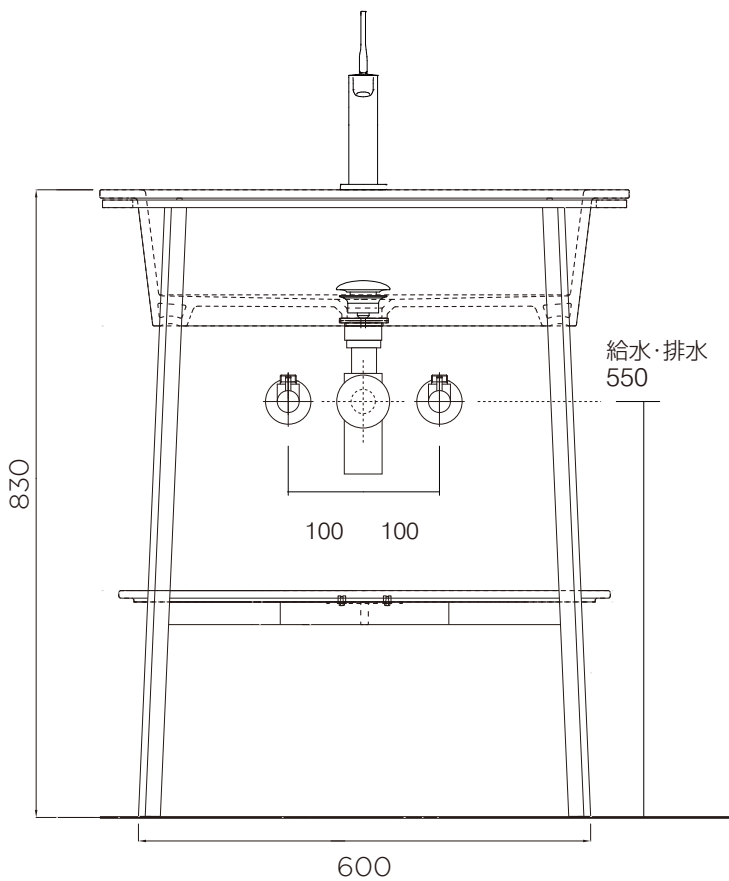

手洗器	CIE-CATOV/
排水目皿	PIL01N/
水栓金具	36101000
トラップ	AQ-BTN (32mm)
止水栓 1/2	AQ-2261F×2

CIE-CATOV-36101000

AQUA Pi
ENJOY BATHROOM EXPERIENCE