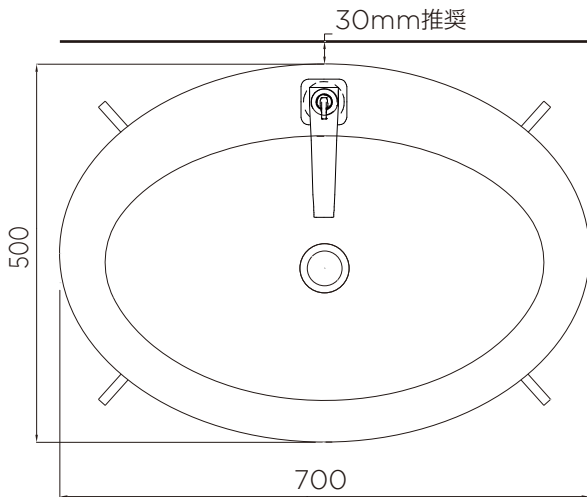

手洗器	CIE-CATOV/
排水目皿	PIL01N/
水栓金具	36101000
トラップ	AQ-BTN (32mm)
止水栓 1/2	AQ-2261F×2

CIE-CATOV-36101000

AQUA Pi
ENJOY BATHROOM EXPERIENCE