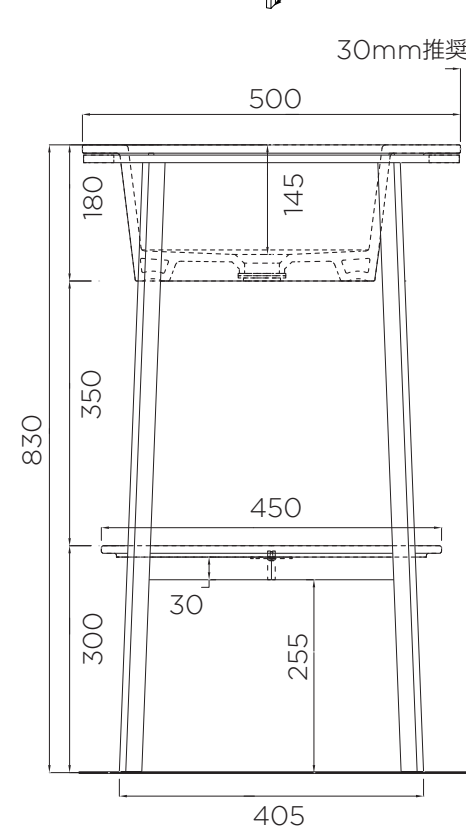

cielo
handmade in Italy

※陶器製品は寸法公差が発生します。

170628RT

単位:mm

品名 カティエーノ自立式洗面台700mm

品番 **CIE-CATOV/**

仕様 ●サイズ:W700×D500×H830mm ●排水金具別途 ●床固定ボルト付属
●設置方法:床固定

重量 35.6kg

縮尺 -

AQUA PiA
ENJOY BATHROOM EXPERIENCE

●TEL 0120-65-1232 ●FAX 06-6532-1580
hits@hiratatile.co.jp