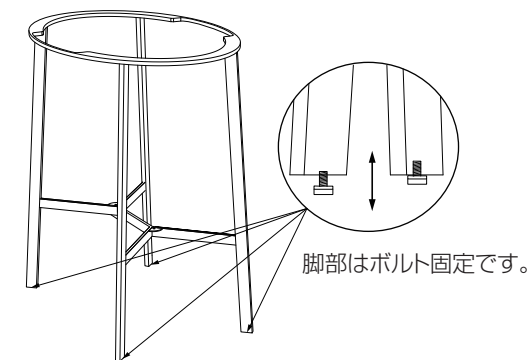

cielo
handmade in Italy

※陶器製品は寸法公差が発生します。

170628RT

単位:mm

品名 カティエーノ自立式洗面台700mm

品番 **CIE-CATOV/**

仕様 ●サイズ:W700×D500×H830mm ●排水金具別途 ●床固定ボルト付属
●設置方法:床固定

重量 35.6kg

縮尺 -

AQUA PiA
ENJOY BATHROOM EXPERIENCE

●TEL 0120-65-1232 ●FAX 06-6532-1580
hits@hiratatile.co.jp