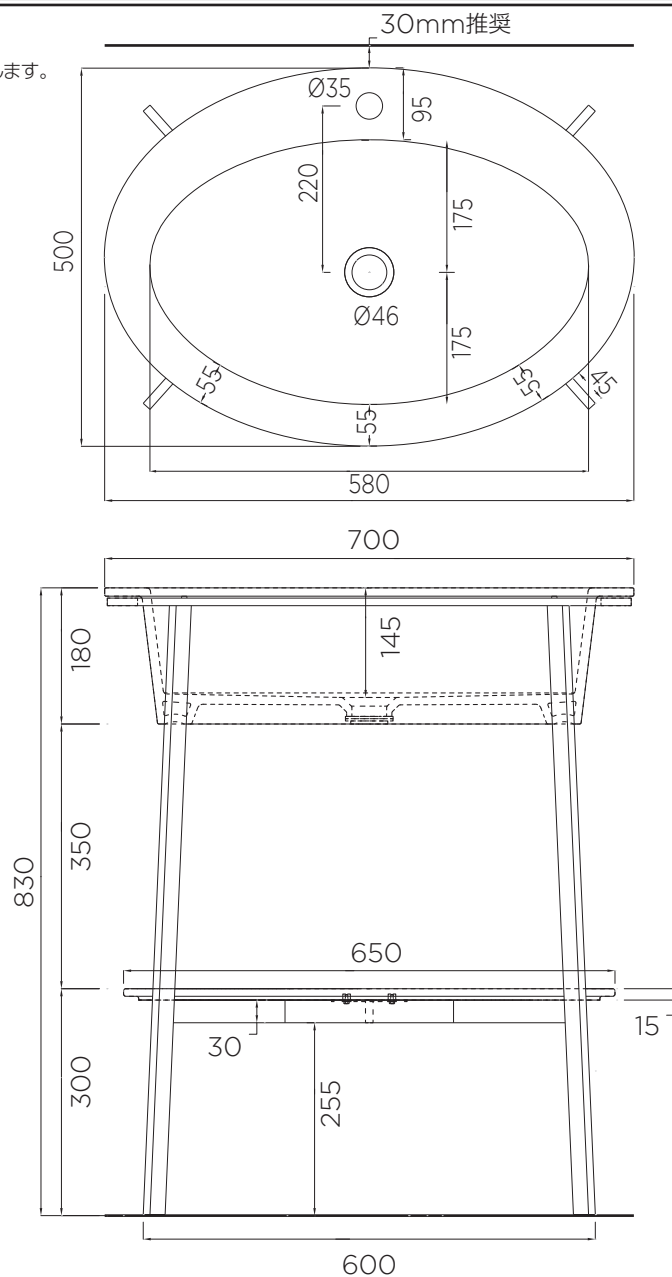

cielo
handmade in Italy

※陶器製品は寸法公差が発生します。

170628RT

単位:mm

品名 カティエーノ自立式洗面台700mm

品番 **CIE-CATOV/**

仕様 ●サイズ:W700×D500×H830mm ●排水金具別途 ●床固定ボルト付属
●設置方法:床固定

重量 35.6kg

縮尺 -

AQUA PiA
ENJOY BATHROOM EXPERIENCE

●TEL 0120-65-1232 ●FAX 06-6532-1580
hits@hiratatile.co.jp