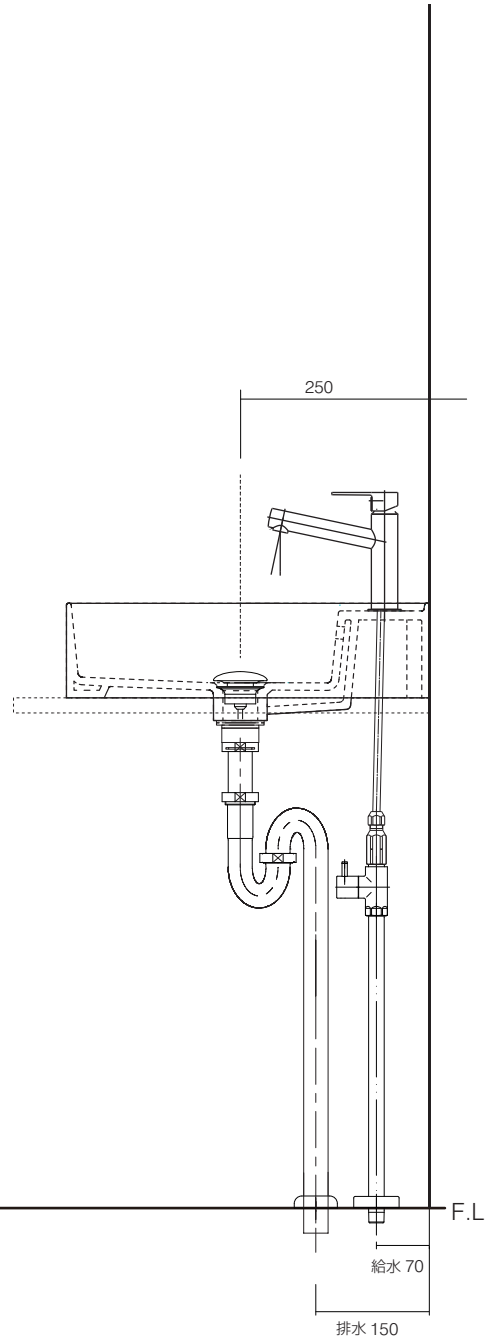

手洗器	CIE-EJLAN50/
排水目皿	PIL01N/
水栓金具	AQ-K4750NV-
トラップ	AQ-STR
止水栓 1/2	AQ-2161S×2

手洗器	CIE-EJLAN50/
排水目皿	PIL01N/
水栓金具	AQ-K4750NV-
トラップ	AQ-BTN
止水栓 1/2	AQ-2261F×2