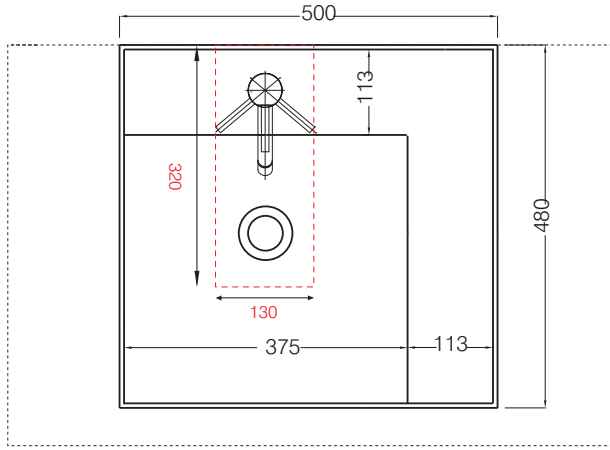

手洗器	CIE-EJLAN50/
排水目皿	PIL01N/
水栓金具	AQ-K4750NV-
トラップ	AQ-STR
止水栓 1/2	AQ-2161S×2

手洗器	CIE-EJLAN50/
排水目皿	PIL01N/
水栓金具	AQ-K4750NV-
トラップ	AQ-BTN
止水栓 1/2	AQ-2261F×2