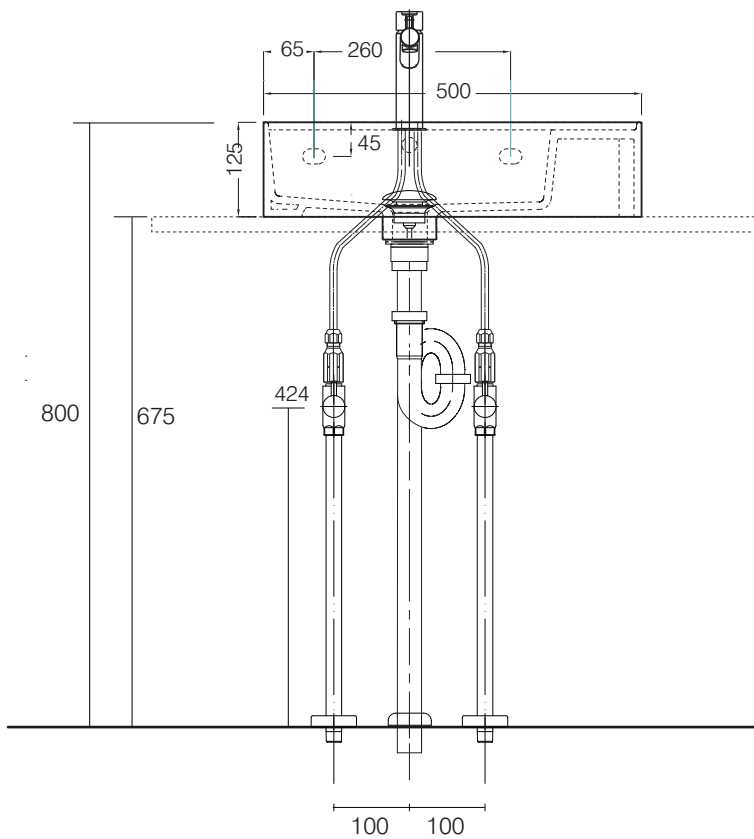

手洗器	CIE-EJLAN50/
排水目皿	PIL01N/
水栓金具	AQ-K4750NV-
トラップ	AQ-STR
止水栓 1/2	AQ-2161S×2

手洗器	CIE-EJLAN50/
排水目皿	PIL01N/
水栓金具	AQ-K4750NV-
トラップ	AQ-BTN
止水栓 1/2	AQ-2261F×2