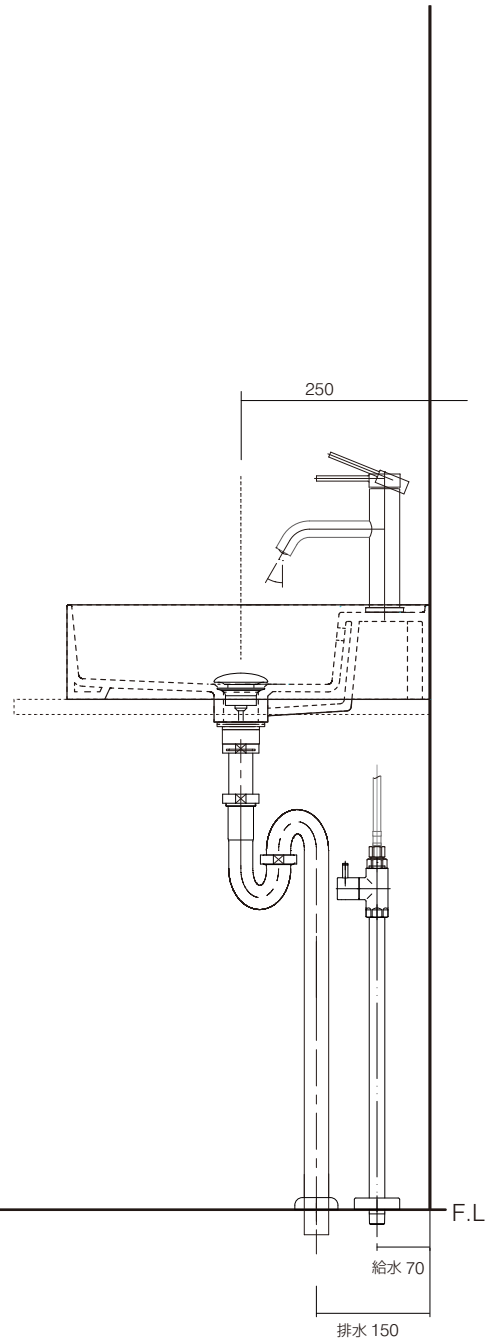

手洗器	CIE-EJLAN50/
排水目皿	PIL01N/
水栓金具	Y183-221
トラップ	AQ-STR
止水栓 1/2	AQ-2161S×2

CIE-EJLAN50-Y183-221/SS

**AQUA Pi A**  
ENJOY BATHROOM EXPERIENCE

手洗器	CIE-EJLAN50/
排水目皿	PIL01N/
水栓金具	Y183-221
トラップ	AQ-BTN
止水栓 1/2	AQ-2261F×2

CIE-EJLAN50-Y183-221/BF

**AQUAPiA**  
ENJOY BATHROOM EXPERIENCE

手洗器	CIE-EJLAN50/
排水目皿	PIL01N/
水栓金具	Y183-221
トラップ	AQ-PTR
止水栓 1/2	AQ-2261F×2

CIE-EJLAN50-Y183-221/BF

**AQUAPiA**  
ENJOY BATHROOM EXPERIENCE