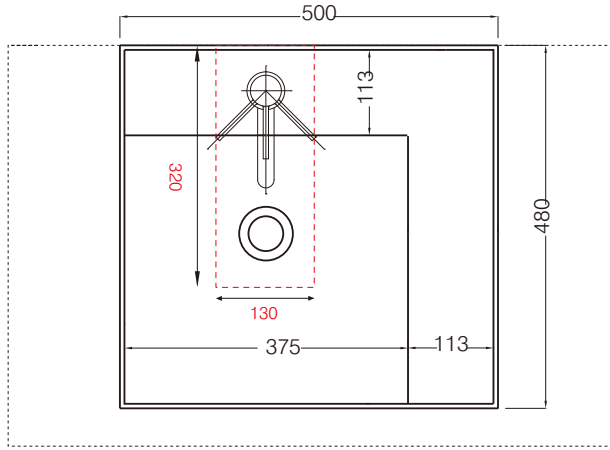

手洗器	CIE-EJLAN50/
排水目皿	PIL01N/
水栓金具	Y183-221
トラップ	AQ-STR
止水栓 1/2	AQ-2161S×2

CIE-EJLAN50-Y183-221/SS

**AQUA Pi A**  
ENJOY BATHROOM EXPERIENCE

手洗器	CIE-EJLAN50/
排水目皿	PIL01N/
水栓金具	Y183-221
トラップ	AQ-BTN
止水栓 1/2	AQ-2261F×2

CIE-EJLAN50-Y183-221/BF

**AQUAPiA**  
ENJOY BATHROOM EXPERIENCE

手洗器	CIE-EJLAN50/
排水目皿	PIL01N/
水栓金具	Y183-221
トラップ	AQ-PTR
止水栓 1/2	AQ-2261F×2

CIE-EJLAN50-Y183-221/BF

**AQUAPiA**  
ENJOY BATHROOM EXPERIENCE