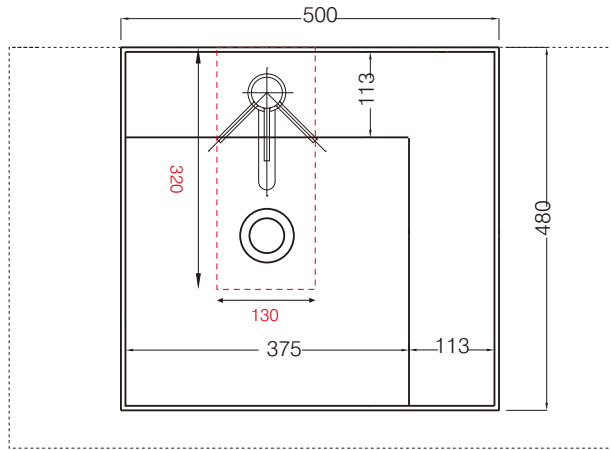

手洗器	CIE-EJLAN50/
排水目皿	PIL01N/
水栓金具	Y183-221
トラップ	AQ-STR
止水栓 1/2	AQ-2161S×2

CIE-EJLAN50-Y183-221/SS

**AQUA Pi A**  
ENJOY BATHROOM EXPERIENCE

手洗器	CIE-EJLAN50/
排水目皿	PIL01N/
水栓金具	Y183-221
トラップ	AQ-BTN
止水栓 1/2	AQ-2261F×2

CIE-EJLAN50-Y183-221/BF

**AQUAPiA**  
ENJOY BATHROOM EXPERIENCE

手洗器	CIE-EJLAN50/
排水目皿	PIL01N/
水栓金具	Y183-221
トラップ	AQ-PTR
止水栓 1/2	AQ-2261F×2

CIE-EJLAN50-Y183-221/BF

**AQUAPiA**  
ENJOY BATHROOM EXPERIENCE