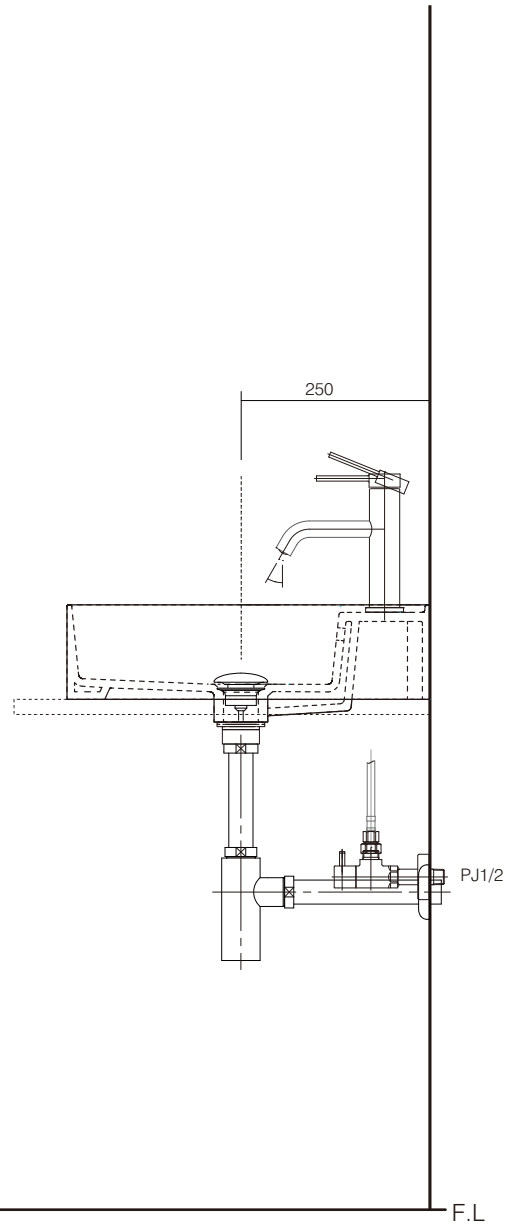

手洗器	CIE-EJLAN50/
排水目皿	PIL01N/
水栓金具	Y183-221
トラップ	AQ-STR
止水栓 1/2	AQ-2161S×2

CIE-EJLAN50-Y183-221/SS

**AQUA Pi A**  
ENJOY BATHROOM EXPERIENCE

手洗器	CIE-EJLAN50/
排水目皿	PIL01N/
水栓金具	Y183-221
トラップ	AQ-BTN
止水栓 1/2	AQ-2261F×2

CIE-EJLAN50-Y183-221/BF

**AQUAPiA**  
ENJOY BATHROOM EXPERIENCE

手洗器	CIE-EJLAN50/
排水目皿	PIL01N/
水栓金具	Y183-221
トラップ	AQ-PTR
止水栓 1/2	AQ-2261F×2

CIE-EJLAN50-Y183-221/BF

**AQUAPiA**  
ENJOY BATHROOM EXPERIENCE