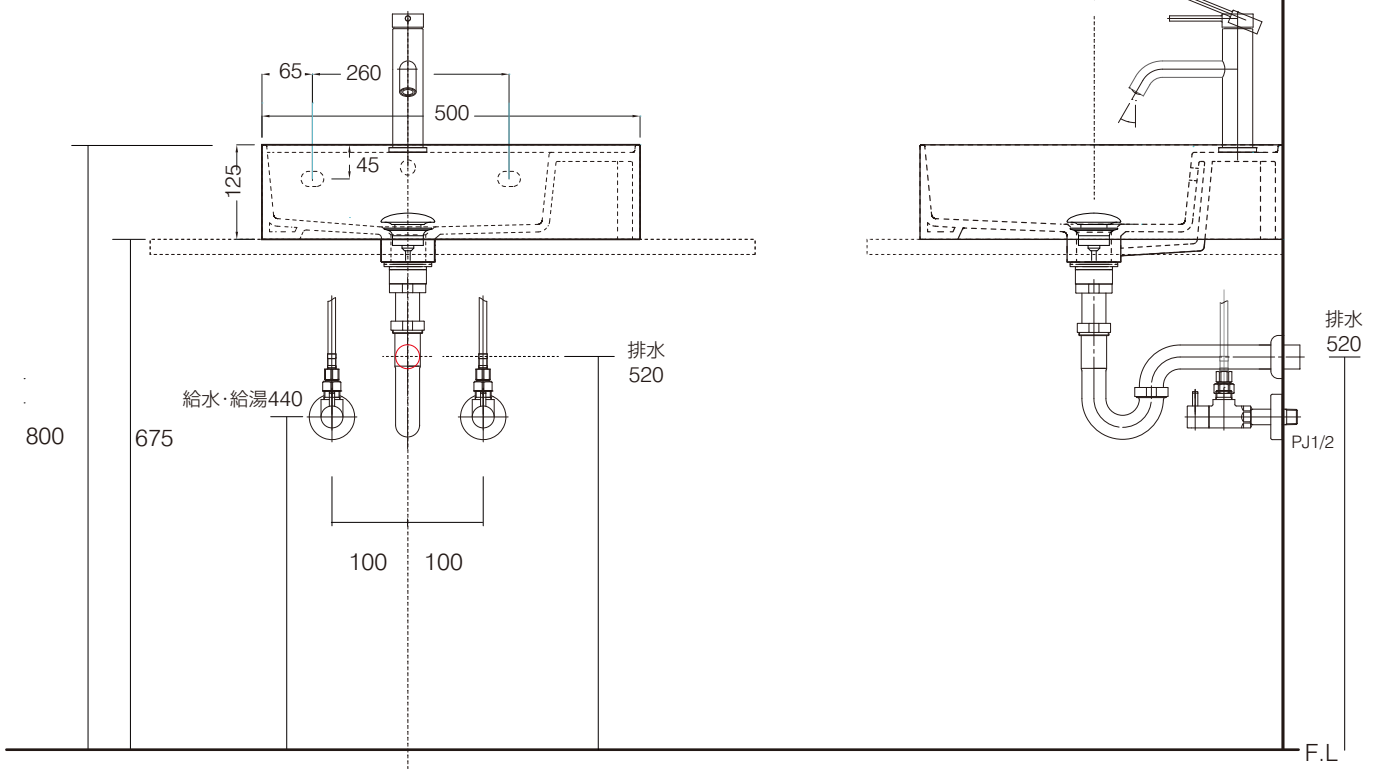

手洗器	CIE-EJLAN50/
排水目皿	PIL01N/
水栓金具	Y183-221
トラップ	AQ-STR
止水栓 1/2	AQ-2161S×2

CIE-EJLAN50-Y183-221/SS

**AQUA Pi A**  
ENJOY BATHROOM EXPERIENCE

手洗器	CIE-EJLAN50/
排水目皿	PIL01N/
水栓金具	Y183-221
トラップ	AQ-BTN
止水栓 1/2	AQ-2261F×2

CIE-EJLAN50-Y183-221/BF

**AQUAPiA**  
ENJOY BATHROOM EXPERIENCE

手洗器	CIE-EJLAN50/
排水目皿	PIL01N/
水栓金具	Y183-221
トラップ	AQ-PTR
止水栓 1/2	AQ-2261F×2

CIE-EJLAN50-Y183-221/BF

**AQUAPiA**  
ENJOY BATHROOM EXPERIENCE