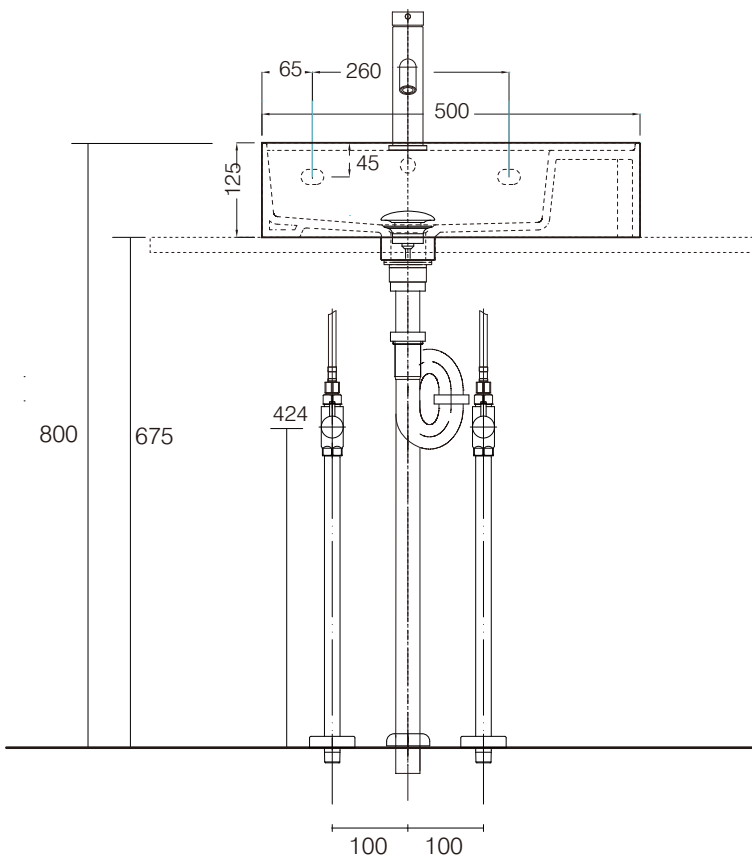

手洗器	CIE-EJLAN50/
排水目皿	PIL01N/
水栓金具	Y183-221
トラップ	AQ-STR
止水栓 1/2	AQ-2161S×2

CIE-EJLAN50-Y183-221/SS

**AQUA Pi A**  
ENJOY BATHROOM EXPERIENCE

手洗器	CIE-EJLAN50/
排水目皿	PIL01N/
水栓金具	Y183-221
トラップ	AQ-BTN
止水栓 1/2	AQ-2261F×2

CIE-EJLAN50-Y183-221/BF

**AQUAPiA**  
ENJOY BATHROOM EXPERIENCE

手洗器	CIE-EJLAN50/
排水目皿	PIL01N/
水栓金具	Y183-221
トラップ	AQ-PTR
止水栓 1/2	AQ-2261F×2

CIE-EJLAN50-Y183-221/BF

**AQUAPiA**  
ENJOY BATHROOM EXPERIENCE