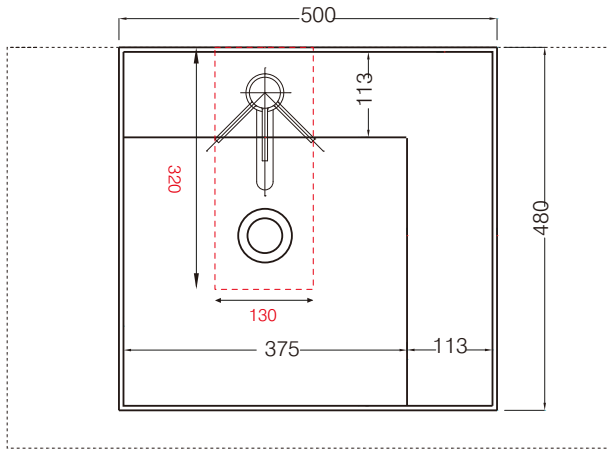

手洗器	CIE-EJLAN50/
排水目皿	PIL01N/
水栓金具	Y183-221
トラップ	AQ-STR
止水栓 1/2	AQ-2161S×2

CIE-EJLAN50-Y183-221/SS

**AQUA Pi A**  
ENJOY BATHROOM EXPERIENCE

手洗器	CIE-EJLAN50/
排水目皿	PIL01N/
水栓金具	Y183-221
トラップ	AQ-BTN
止水栓 1/2	AQ-2261F×2

CIE-EJLAN50-Y183-221/BF

**AQUAPiA**  
ENJOY BATHROOM EXPERIENCE

手洗器	CIE-EJLAN50/
排水目皿	PIL01N/
水栓金具	Y183-221
トラップ	AQ-PTR
止水栓 1/2	AQ-2261F×2

CIE-EJLAN50-Y183-221/BF

**AQUAPiA**  
ENJOY BATHROOM EXPERIENCE