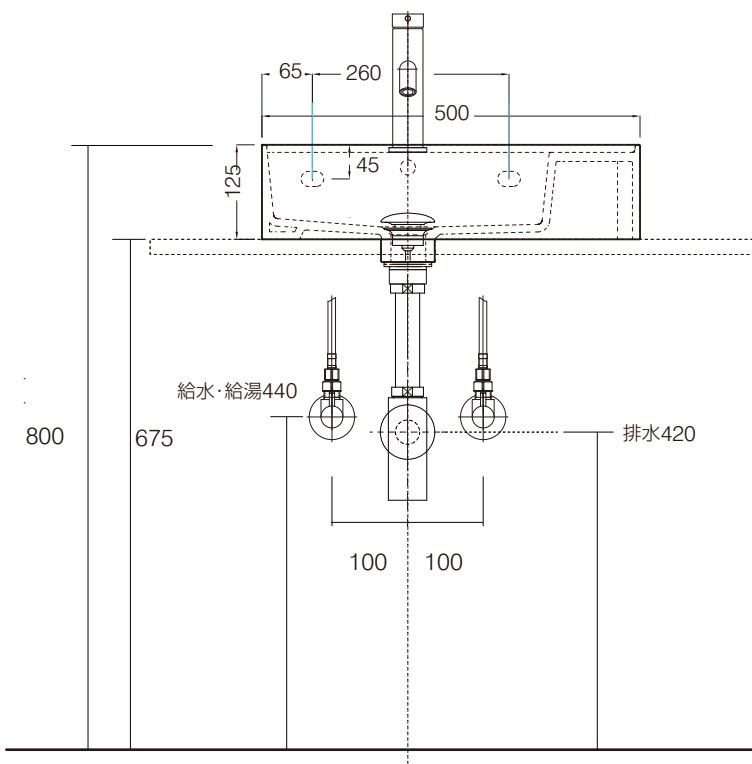

手洗器	CIE-EJLAN50/
排水目皿	PIL01N/
水栓金具	Y183-221
トラップ	AQ-STR
止水栓 1/2	AQ-2161S×2

CIE-EJLAN50-Y183-221/SS

**AQUA Pi A**  
ENJOY BATHROOM EXPERIENCE

手洗器	CIE-EJLAN50/
排水目皿	PIL01N/
水栓金具	Y183-221
トラップ	AQ-BTN
止水栓 1/2	AQ-2261F×2

CIE-EJLAN50-Y183-221/BF

**AQUAPiA**  
ENJOY BATHROOM EXPERIENCE

手洗器	CIE-EJLAN50/
排水目皿	PIL01N/
水栓金具	Y183-221
トラップ	AQ-PTR
止水栓 1/2	AQ-2261F×2

CIE-EJLAN50-Y183-221/BF

**AQUAPiA**  
ENJOY BATHROOM EXPERIENCE