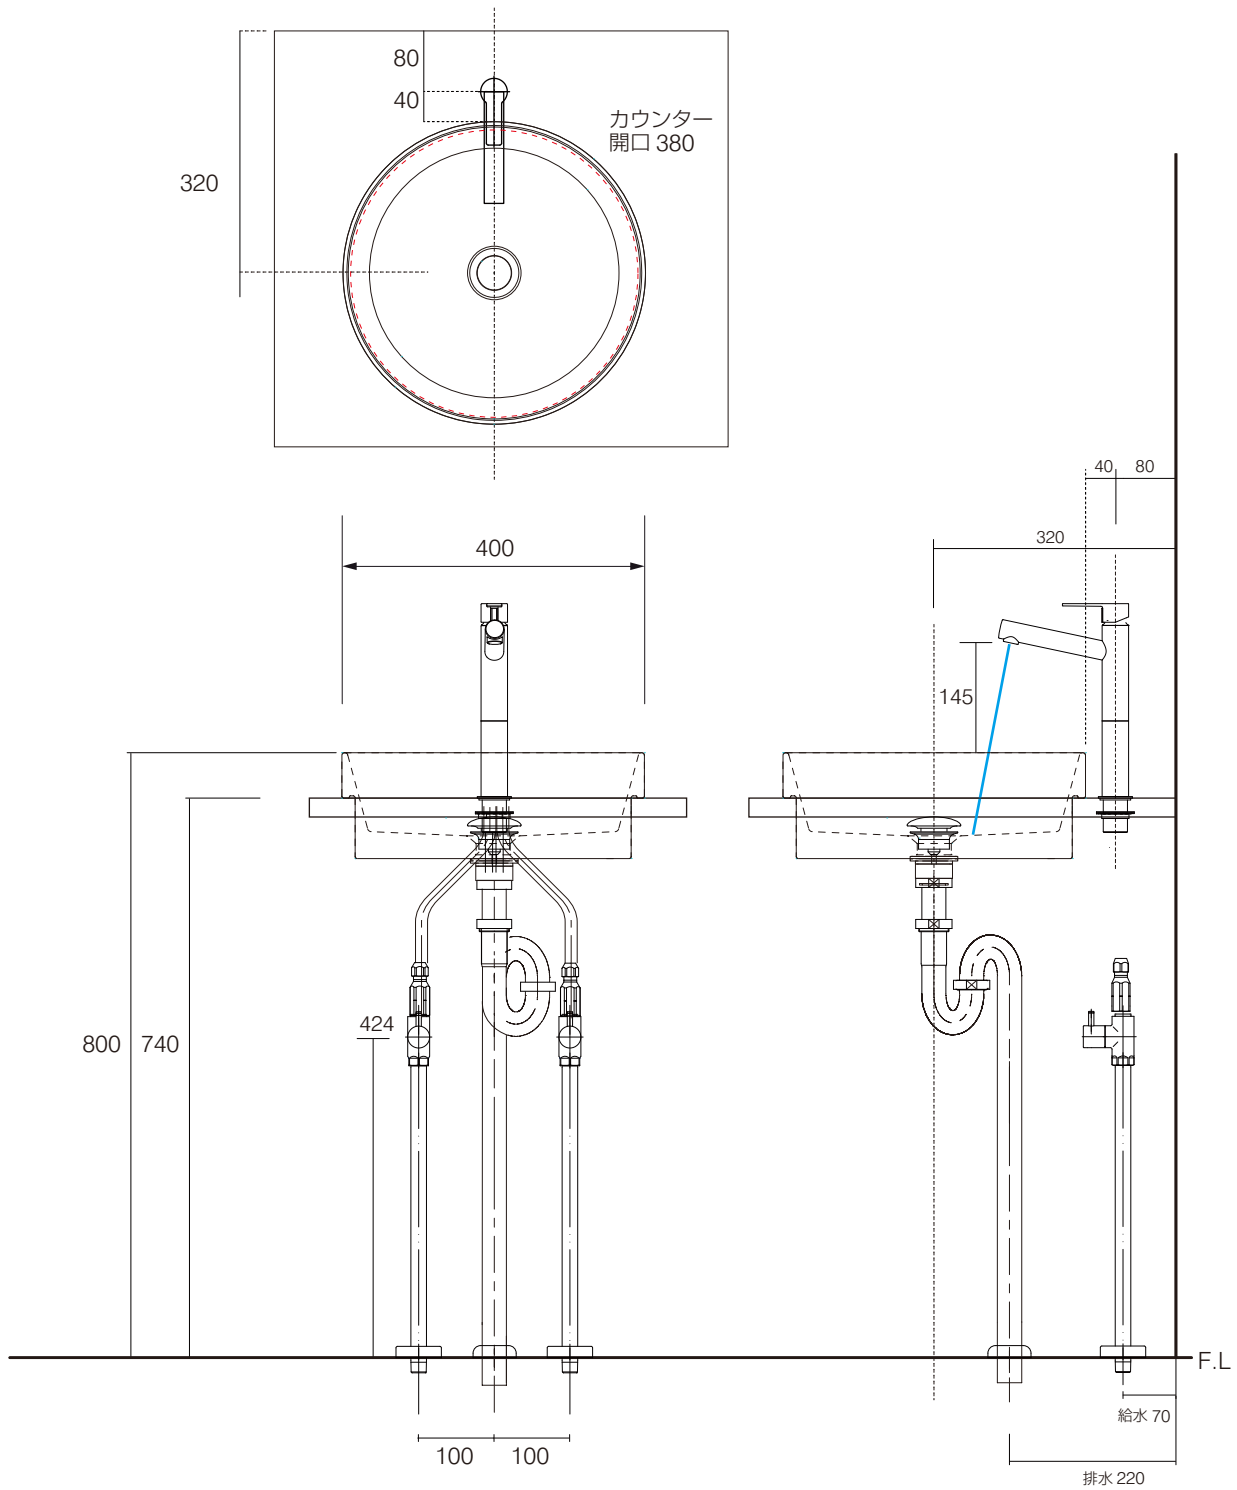

手洗器	CIE-EJLASIT40/
排水目皿	PIL01N/
水栓金具	AQ-K4750NV-2T-MDP-13
トラップ	AQ-STR (32mm)
止水栓 1/2	AQ-2161S×2

手洗器	CIE-EJLASIT40/
排水目皿	PIL01N/
水栓金具	AQ-K4750NV-2T-MDP-13
トラップ	AQ-BTN
止水栓 1/2	AQ-2261F×2