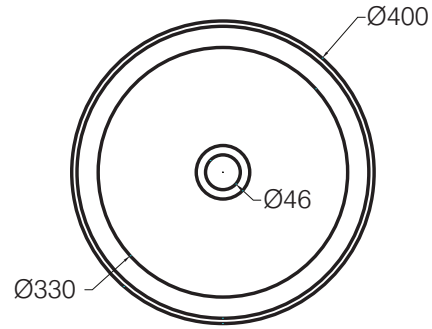

**cielo**  
handmade in Italy

※陶器製品は寸法公差が発生します。カウンター切り込みの際は必ず現物を合わせてご確認ください。

※製品と接する部分には必ずコーキング処理を行ってください。

カウンター開口寸法：Ø380

単位:mm

品名 エンジョイ 半埋込型洗面器400mm

品番 **CIE-EJLASIT/**

仕様 ●設置方法:半埋込 ●水栓取付穴:なし ●オーバーフロー:なし  
●排水金具別途

重量 7.7kg

縮尺 1/10

**AQUA Pi A**  
ENJOY BATHROOM EXPERIENCE

●TEL 0120-65-1232 ●FAX 06-6532-1580  
hits@hiratatile.co.jp