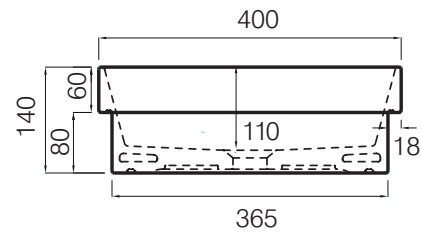

**cielo**  
handmade in Italy

※陶器製品は寸法公差が発生します。カウンター切り込みの際は必ず現物を合わせてご確認ください。

※製品と接する部分には必ずコーキング処理を行ってください。

カウンター開口寸法：Ø380

単位:mm

品名 エンジョイ 半埋込型洗面器400mm

品番 **CIE-EJLASIT/**

仕様 ●設置方法:半埋込 ●水栓取付穴:なし ●オーバーフロー:なし  
●排水金具別途

重量 7.7kg

縮尺 1/10

**AQUA Pi A**  
ENJOY BATHROOM EXPERIENCE

●TEL 0120-65-1232 ●FAX 06-6532-1580  
hits@hiratatile.co.jp