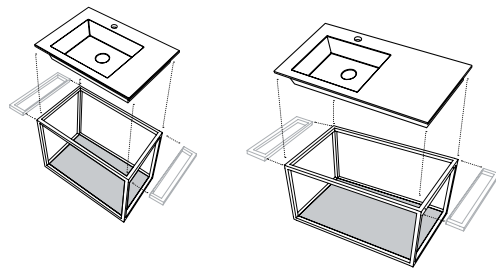

cielo
handmade in Italy

単位:mm

品名 エラ洗面器用タオルレール

品番 **CIE-ERPLST/MB**

仕様 ●取り付けボルト同梱 ●スチール塗装 ●CIE-ERST60-CIE-ERST80共通
●左右勝手仕様共通

重量 0.5kg

縮尺 -

AQUA Pi A
ENJOY BATHROOM EXPERIENCE