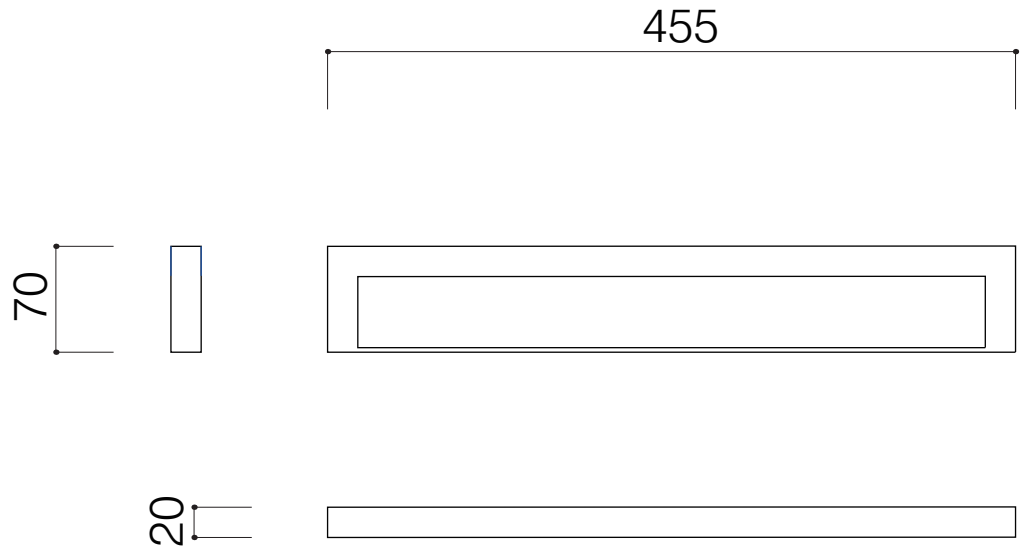

cielo
handmade in Italy

単位:mm

品名 エラ洗面器用タオルレール

品番 **CIE-ERPLST/MB**

仕様 ●取り付けボルト同梱 ●スチール塗装 ●CIE-ERST60-CIE-ERST80共通
●左右勝手仕様共通

重量 0.5kg

縮尺 -

AQUA Pi A
ENJOY BATHROOM EXPERIENCE