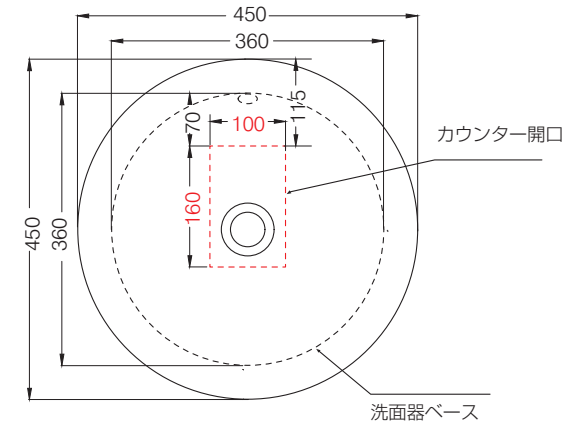

**cielo**  
handmade in Italy

※陶器製品は寸法公差が発生します。カウンター切り込みの際は必ず現物を合わせてご確認ください。

※固定には、シリコンコーキング材等を手洗器とカウンターの接地面に塗布ください。

カウンター開口寸法：100×160mm

単位:mm

品名 フルイドカウンター置き型洗面器450mm

品番 **CIE-FLLA45/**

仕様 ●設置方法:カウンター置き●水栓取付穴:なし●オーバーフローあり  
●排水金具別途●容量:3.6L

重量 10.3kg

縮尺

-

**AQUA**PiA  
ENJOY BATHROOM EXPERIENCE

●TEL 0120-65-1232●FAX 06-6532-1580  
hits@hiratatile.co.jp