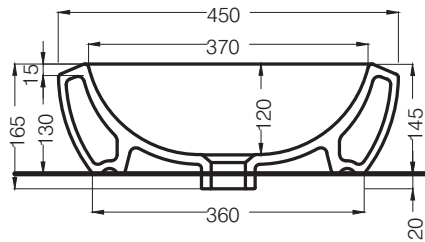

**cielo**  
handmade in Italy

※陶器製品は寸法公差が発生します。カウンター切り込みの際は必ず現物を合わせてご確認ください。

※固定には、シリコンコーキング材等を手洗器とカウンターの接地面に塗布ください。

カウンター開口寸法：100×160mm

単位:mm

品名 フルイドカウンター置き型洗面器450mm

品番 **CIE-FLLA45/**

仕様 ●設置方法:カウンター置き●水栓取付穴:なし●オーバーフローあり  
●排水金具別途●容量:3.6L

重量 10.3kg

縮尺

-

**AQUA**PiA  
ENJOY BATHROOM EXPERIENCE

●TEL 0120-65-1232●FAX 06-6532-1580  
hits@hiratatile.co.jp