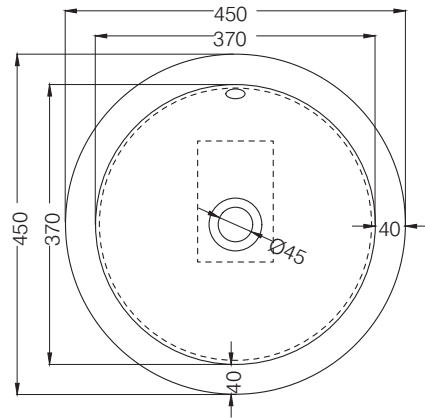

**cielo**  
handmade in Italy

※陶器製品は寸法公差が発生します。カウンター切り込みの際は必ず現物を合わせてご確認ください。

※固定には、シリコンコーキング材等を手洗器とカウンターの接地面に塗布ください。

カウンター開口寸法：100×160mm

単位:mm

品名 フルイドカウンター置き型洗面器450mm

品番 **CIE-FLLA45/**

仕様 ●設置方法:カウンター置き●水栓取付穴:なし●オーバーフローあり  
●排水金具別途●容量:3.6L

重量 10.3kg

縮尺

-

**AQUA**PiA  
ENJOY BATHROOM EXPERIENCE

●TEL 0120-65-1232●FAX 06-6532-1580  
hits@hiratatile.co.jp