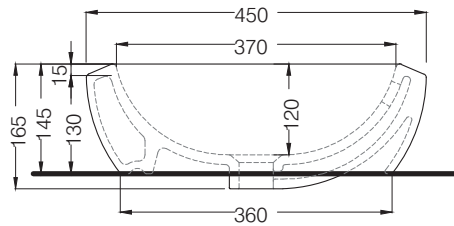

**cielo**  
handmade in Italy

※陶器製品は寸法公差が発生します。カウンター切り込みの際は必ず現物を合わせてご確認ください。

※固定には、シリコンコーキング材等を手洗器とカウンターの接地面に塗布ください。

カウンター開口寸法：100×160mm

単位:mm

品名 フルイドカウンター置き型洗面器450mm

品番 **CIE-FLLA45/**

仕様 ●設置方法:カウンター置き●水栓取付穴:なし●オーバーフローあり  
●排水金具別途●容量:3.6L

重量 10.3kg

縮尺

-

**AQUA**PiA  
ENJOY BATHROOM EXPERIENCE

●TEL 0120-65-1232●FAX 06-6532-1580  
hits@hiratatile.co.jp