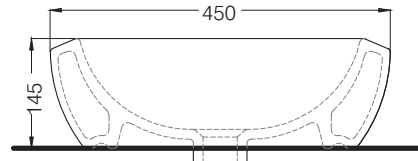

**cielo**  
handmade in Italy

※陶器製品は寸法公差が発生します。カウンター切り込みの際は必ず現物を合わせてご確認ください。

※固定には、シリコンコーキング材等を手洗器とカウンターの接地面に塗布ください。

カウンター開口寸法：100×160mm

単位:mm

品名 フルイドカウンター置き型洗面器450mm

品番 **CIE-FLLA45/**

仕様 ●設置方法:カウンター置き●水栓取付穴:なし●オーバーフローあり  
●排水金具別途●容量:3.6L

重量 10.3kg

縮尺

-

**AQUA**PiA  
ENJOY BATHROOM EXPERIENCE

●TEL 0120-65-1232●FAX 06-6532-1580  
hits@hiratatile.co.jp