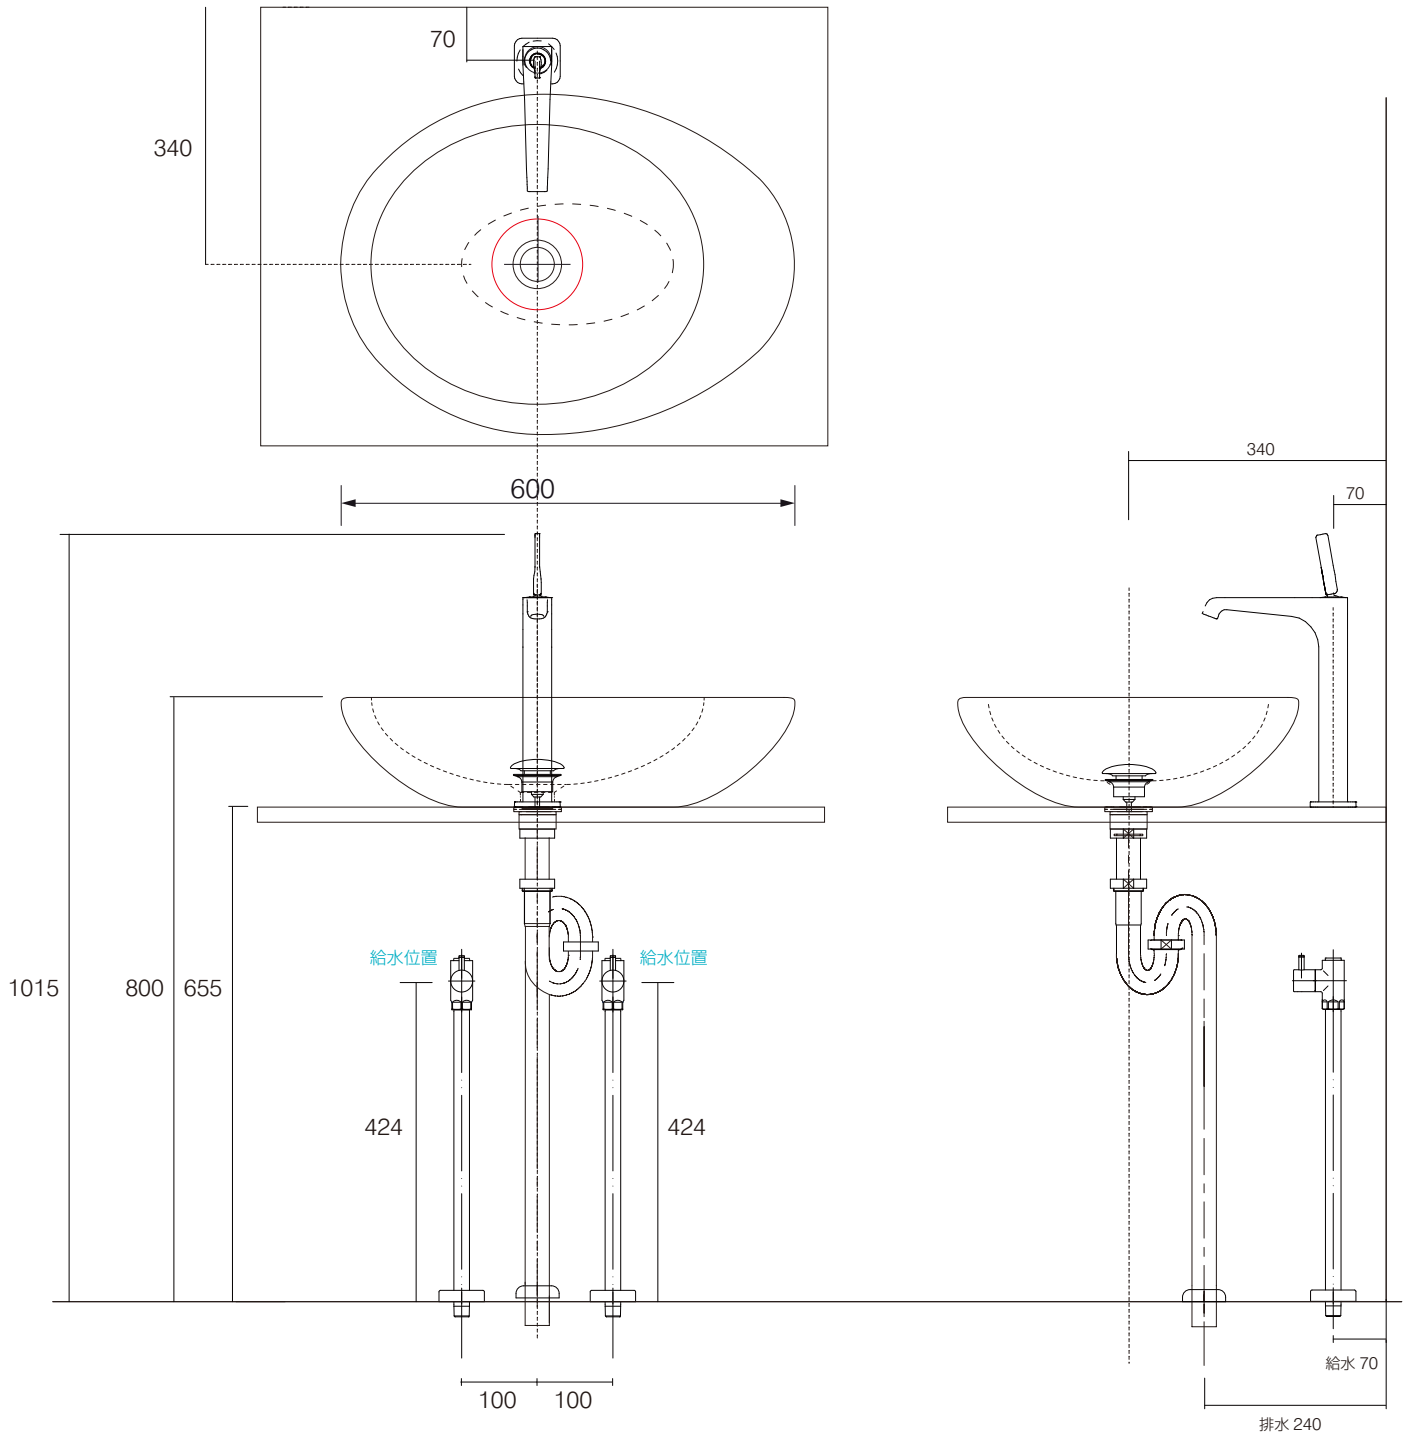

手洗器	CIE-LGLA60/
排水目皿	PIL01/
水栓金具	36104000
トラップ	AQ-STR
止水栓 1/2	AQ-2161S×2

CIE-LGLA60-36104000/SS

AQUA Pi
ENJOY BATHROOM EXPERIENCE

手洗器	CIE-LGLA60/
排水目皿	PIL01/
水栓金具	36104000
トラップ	AQ-BTN
止水栓 1/2	AQ-2261F×2

CIE-LGLA60-36104000/BF