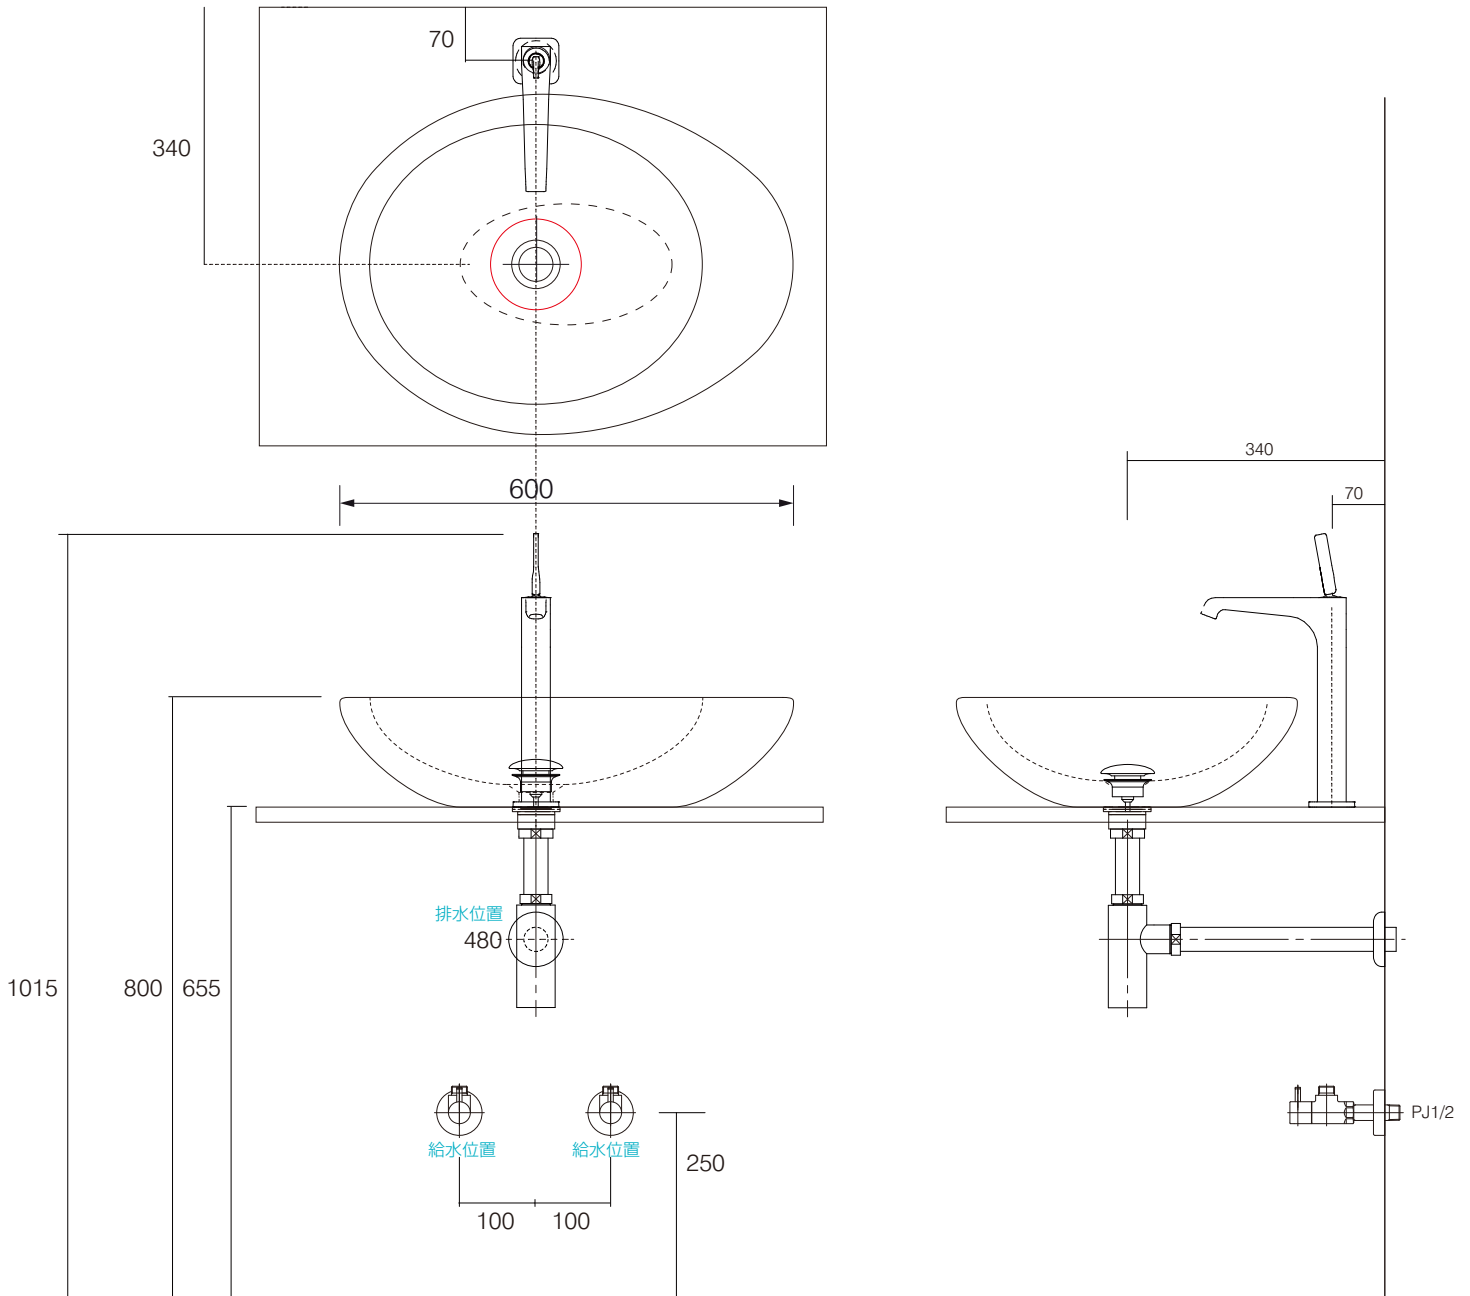

手洗器	CIE-LGLA60/
排水目皿	PIL01/
水栓金具	36104000
トラップ	AQ-STR
止水栓 1/2	AQ-2161S×2

CIE-LGLA60-36104000/SS

AQUA Pi
ENJOY BATHROOM EXPERIENCE

手洗器	CIE-LGLA60/
排水目皿	PIL01/
水栓金具	36104000
トラップ	AQ-BTN
止水栓 1/2	AQ-2261F×2

CIE-LGLA60-36104000/BF