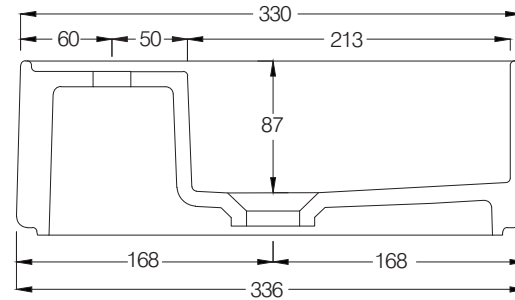

cielo

handmade in Italy

※陶器製品は寸法公差が発生します。カウンター切り込みの際は必ず現物を合わせてご確認ください。

※製品と接する部分には必ずコーキング処理を行ってください。

単位:mm

品名 レプティート カウンター置き型手洗器336mm 1穴タイプ

品番 **CIE-LPLAO33/**

仕様

- 設置方法:カウンター置き ●水栓取付穴:1穴 ●オーバーフローなし
- 排水金具別途 ●背面釉薬あり

重量 4Kg

縮尺 1/5

AQUA Pi A
ENJOY BATHROOM EXPERIENCE

●TEL 0120-65-1232 ●FAX 06-6532-1580
hits@hiratatile.co.jp