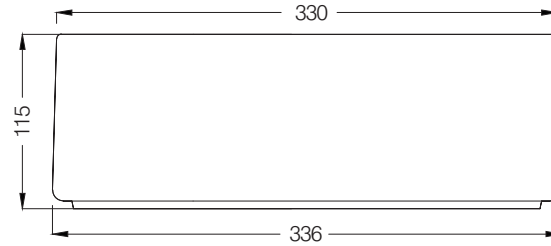

cielo

handmade in Italy

※陶器製品は寸法公差が発生します。カウンター切り込みの際は必ず現物を合わせてご確認ください。

※製品と接する部分には必ずコーキング処理を行ってください。

単位:mm

品名 レプティート カウンター置き型手洗器336mm 1穴タイプ

品番 **CIE-LPLAO33/**

仕様

- 設置方法:カウンター置き ●水栓取付穴:1穴 ●オーバーフローなし
- 排水金具別途 ●背面釉薬あり

重量 4Kg

縮尺 1/5

AQUA Pi A
ENJOY BATHROOM EXPERIENCE

●TEL 0120-65-1232 ●FAX 06-6532-1580
hits@hiratatile.co.jp