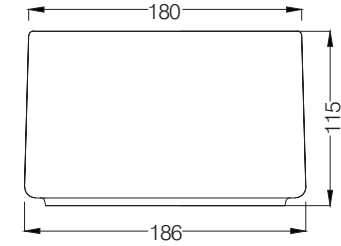

cielo

handmade in Italy

※陶器製品は寸法公差が発生します。カウンター切り込みの際は必ず現物を合わせてご確認ください。

※製品と接する部分には必ずコーキング処理を行ってください。

単位:mm

品名 レプティート カウンター置き型手洗器336mm 1穴タイプ

品番 **CIE-LPLAO33/**

仕様

- 設置方法:カウンター置き ●水栓取付穴:1穴 ●オーバーフローなし
- 排水金具別途 ●背面釉薬あり

重量 4Kg

縮尺 1/5

AQUA Pi A
ENJOY BATHROOM EXPERIENCE

●TEL 0120-65-1232 ●FAX 06-6532-1580
hits@hiratatile.co.jp