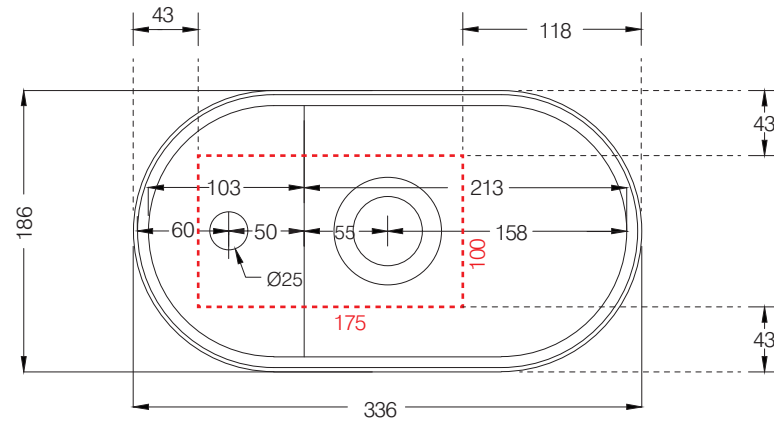

cielo

handmade in Italy

※陶器製品は寸法公差が発生します。カウンター切り込みの際は必ず現物を合わせてご確認ください。

※製品と接する部分には必ずコーキング処理を行ってください。

単位:mm

品名 レプティート カウンター置き型手洗器336mm 1穴タイプ

品番 **CIE-LPLAO33/**

仕様

- 設置方法:カウンター置き ●水栓取付穴:1穴 ●オーバーフローなし
- 排水金具別途 ●背面釉薬あり

重量 4Kg

縮尺 1/5

AQUA Pi A
ENJOY BATHROOM EXPERIENCE

●TEL 0120-65-1232 ●FAX 06-6532-1580
hits@hiratatile.co.jp