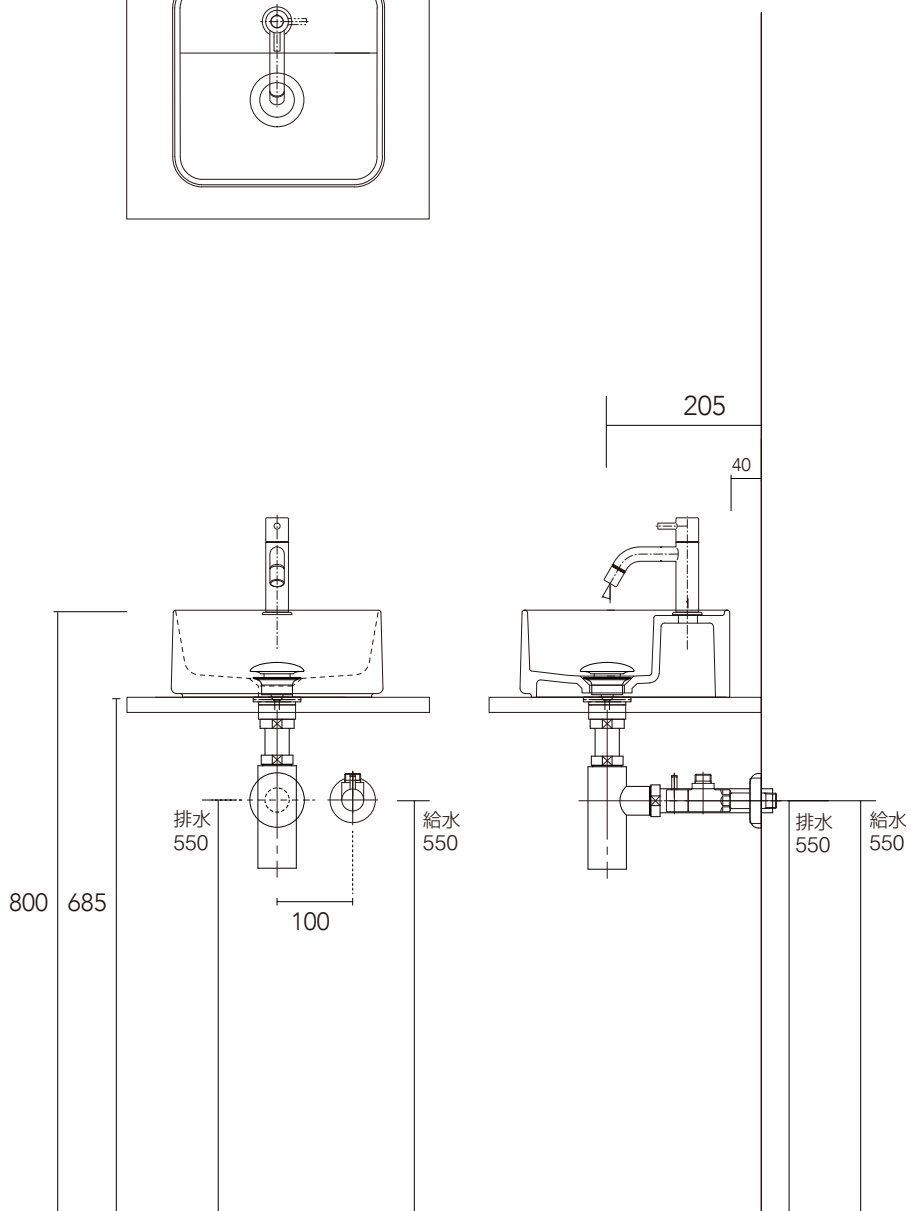

手洗器	CIE-LPLAQ28/
排水目皿	PIL01N/
水栓金具	AQ-LFK612
トラップ	AQ-STR
止水栓 1/2	AQ-2161S

手洗器	CIE-LPLAQ28/
排水目皿	PIL01N/
水栓金具	AQ-LFK612
トラップ	AQ-BTN
止水栓 1/2	AQ-2261F

手洗器	CIE-LPLAQ28/
排水目皿	PIL01N/
水栓金具	AQ-LFK612
トラップ	AQ-PTR
止水栓 1/2	AQ-2261F