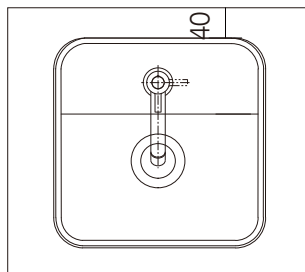

手洗器	CIE-LPLAQ28/
排水目皿	PIL01N/
水栓金具	AQ-LFK612
トラップ	AQ-STR
止水栓 1/2	AQ-2161S

手洗器	CIE-LPLAQ28/
排水目皿	PIL01N/
水栓金具	AQ-LFK612
トラップ	AQ-BTN
止水栓 1/2	AQ-2261F

手洗器	CIE-LPLAQ28/
排水目皿	PIL01N/
水栓金具	AQ-LFK612
トラップ	AQ-PTR
止水栓 1/2	AQ-2261F