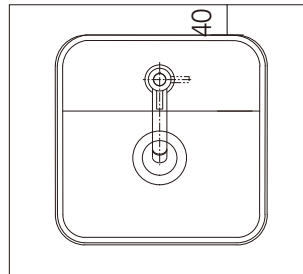

手洗器	CIE-LPLAQ28/
排水目皿	PIL01N/
水栓金具	AQ-LFK612
トラップ	AQ-STR
止水栓 1/2	AQ-2161S

手洗器	CIE-LPLAQ28/
排水目皿	PIL01N/
水栓金具	AQ-LFK612
トラップ	AQ-BTN
止水栓 1/2	AQ-2261F

手洗器	CIE-LPLAQ28/
排水目皿	PIL01N/
水栓金具	AQ-LFK612
トラップ	AQ-PTR
止水栓 1/2	AQ-2261F