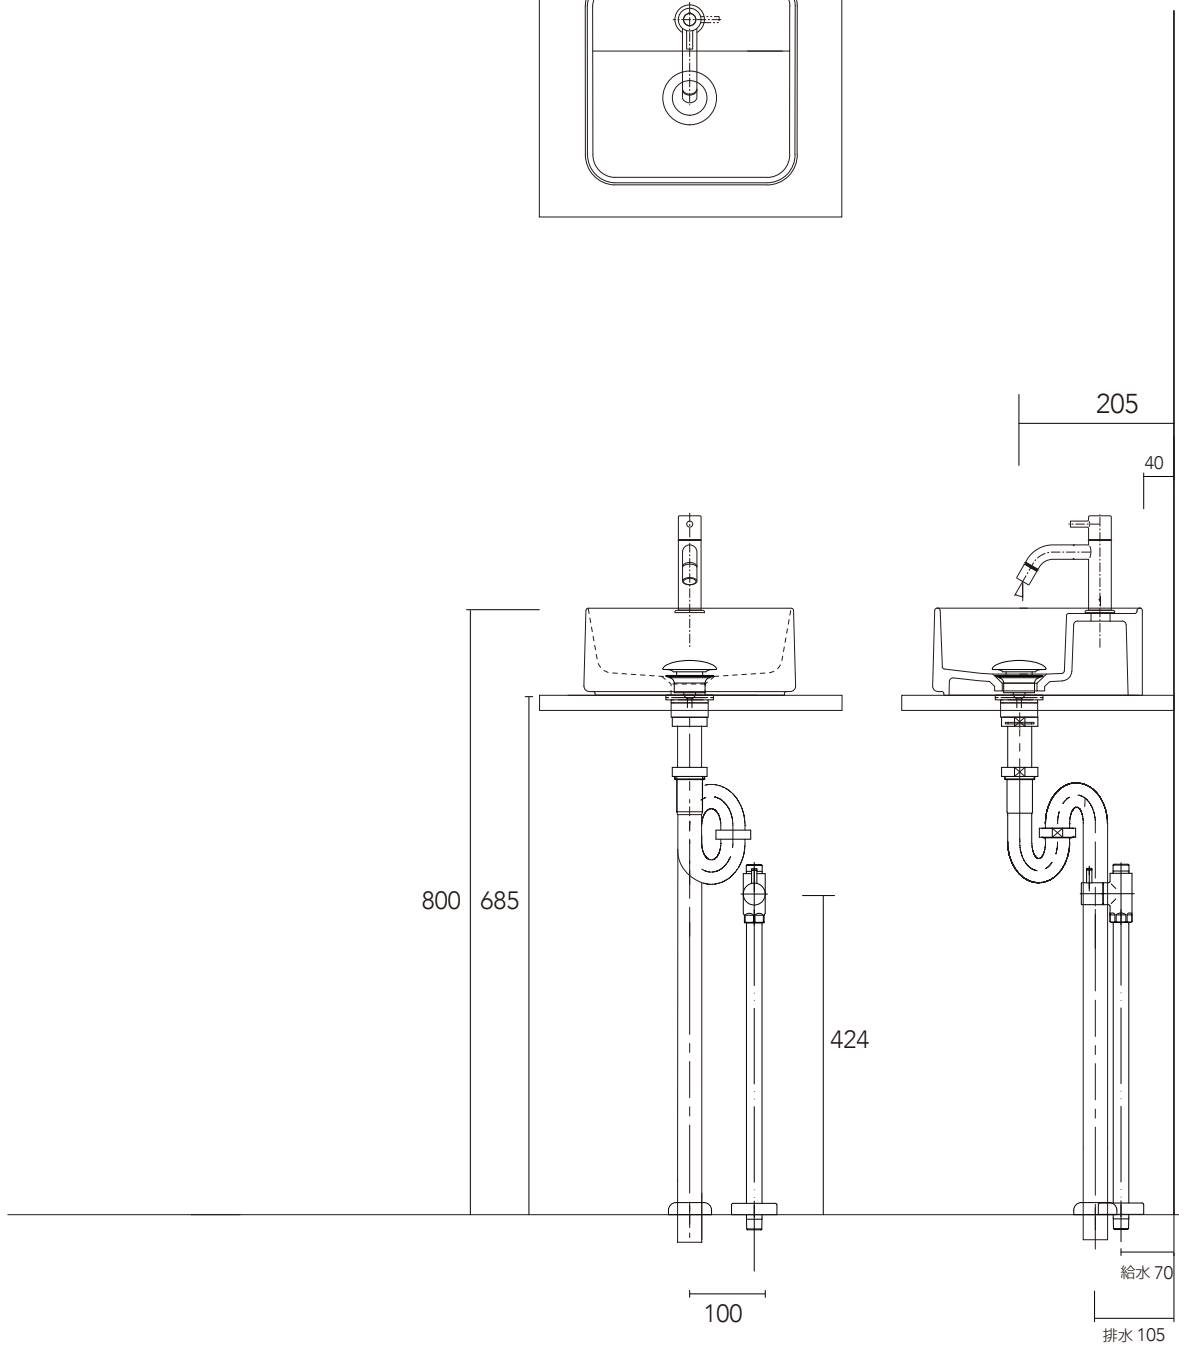

手洗器	CIE-LPLAQ28/
排水目皿	PIL01N/
水栓金具	AQ-LFK612
トラップ	AQ-STR
止水栓 1/2	AQ-2161S

手洗器	CIE-LPLAQ28/
排水目皿	PIL01N/
水栓金具	AQ-LFK612
トラップ	AQ-BTN
止水栓 1/2	AQ-2261F

手洗器	CIE-LPLAQ28/
排水目皿	PIL01N/
水栓金具	AQ-LFK612
トラップ	AQ-PTR
止水栓 1/2	AQ-2261F