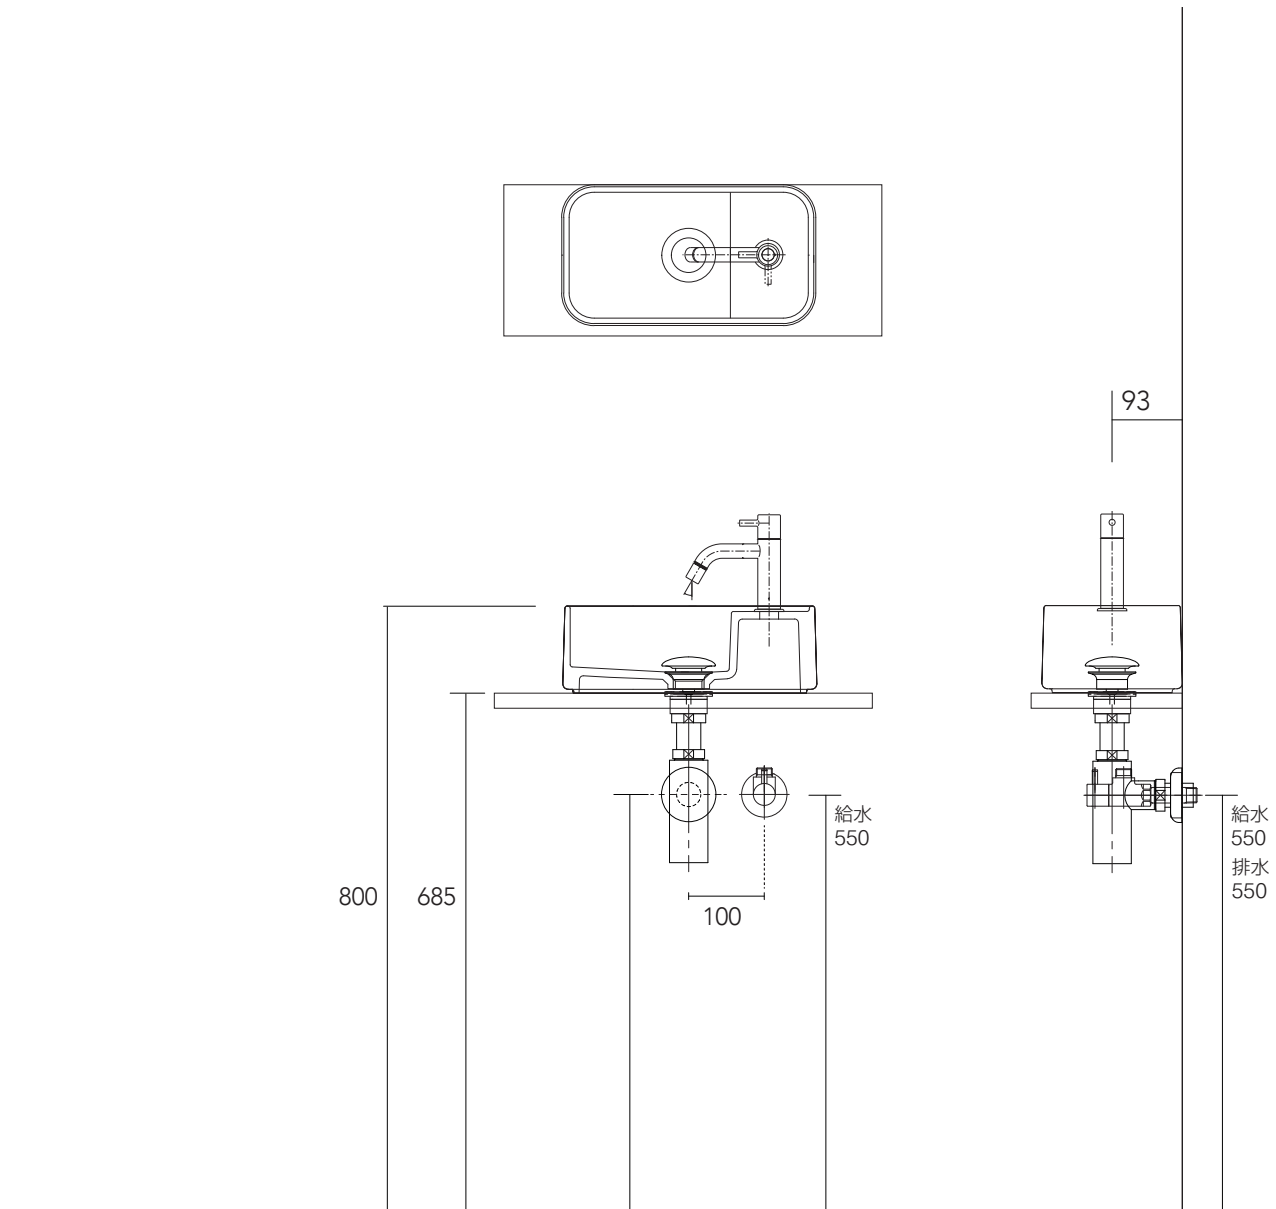

手洗器	CIE-LPLAR33/
排水目皿	PIL01N/
水栓金具	AQ-LFK612
トラップ	AQ-STR
止水栓 1/2	AQ-2161S

CIE-LPLAR33-AQ-LFK612/SS

**AQUAPiA**  
ENJOY BATHROOM EXPERIENCE

手洗器	CIE-LPLAR33/
排水目皿	PIL01N/
水栓金具	AQ-LFK612
トラップ	AQ-BTN
止水栓 1/2	AQ-2261F

CIE-LPLAR33-AQ-LFK612/BF

**AQUA**PiA  
ENJOY BATHROOM EXPERIENCE