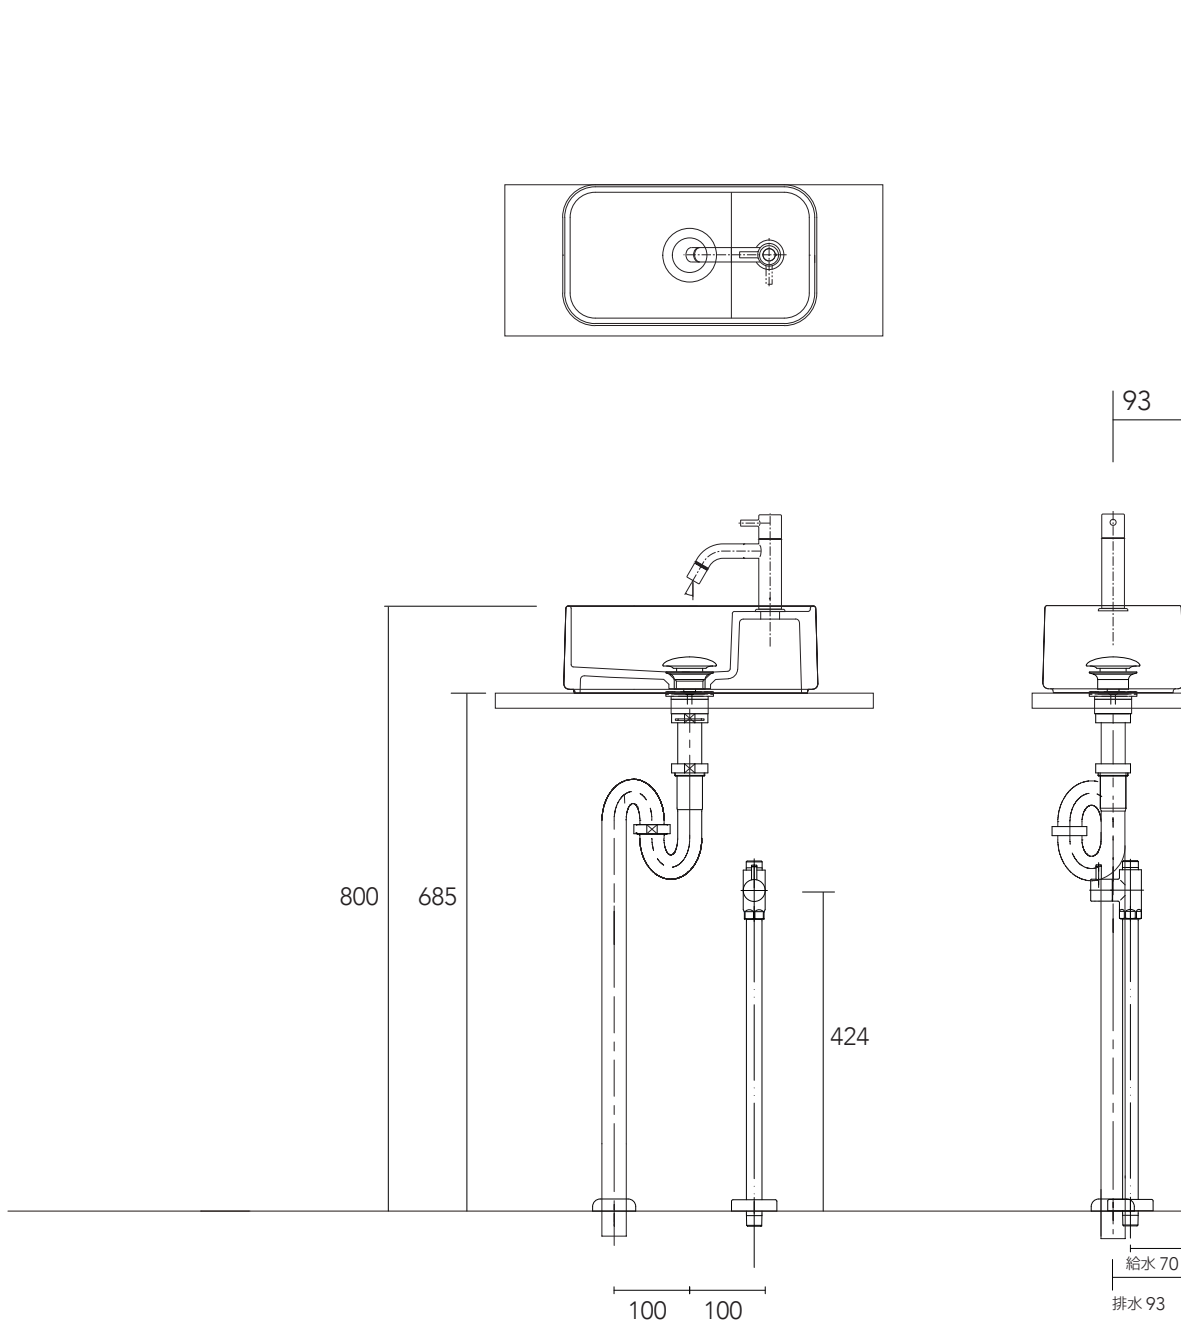

手洗器	CIE-LPLAR33/
排水目皿	PIL01N/
水栓金具	AQ-LFK612
トラップ	AQ-STR
止水栓 1/2	AQ-2161S

CIE-LPLAR33-AQ-LFK612/SS

**AQUAPiA**  
ENJOY BATHROOM EXPERIENCE

手洗器	CIE-LPLAR33/
排水目皿	PIL01N/
水栓金具	AQ-LFK612
トラップ	AQ-BTN
止水栓 1/2	AQ-2261F

CIE-LPLAR33-AQ-LFK612/BF

**AQUA**PiA  
ENJOY BATHROOM EXPERIENCE