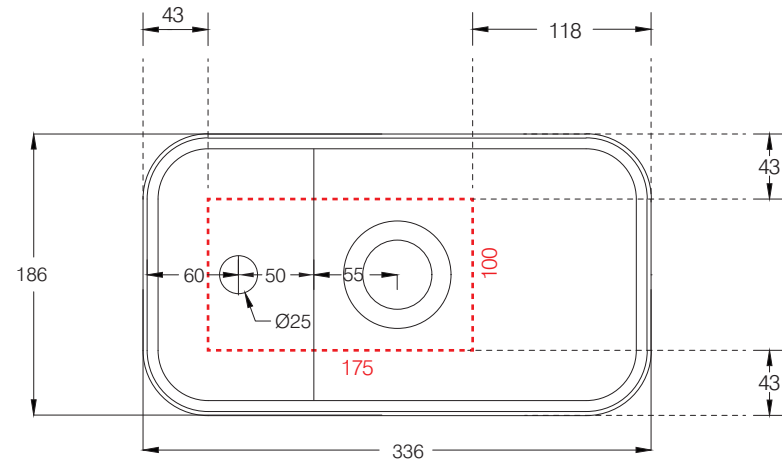

# cielo

handmade in Italy

※陶器製品は寸法公差が発生します。カウンター切り込みの際は必ず現物を合わせてご確認ください。

※製品と接する部分には必ずコーキング処理を行ってください。

A - A SECTION

単位:mm

品名 レプティート カウンター置き型手洗器336mm 1穴タイプ

品番 **CIE-LPLAR33/**

仕様

- 設置方法:カウンター置き ●水栓取付穴:1穴 ●オーバーフローなし
- 排水金具別途 ●背面釉薬あり

重量 4Kg

縮尺 1/5

**AQUA Pi A**  
ENJOY BATHROOM EXPERIENCE

●TEL 0120-65-1232 ●FAX 06-6532-1580  
hits@hiratatile.co.jp