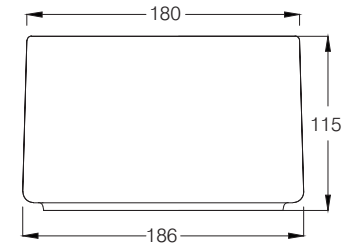

# cielo

handmade in Italy

※陶器製品は寸法公差が発生します。カウンター切り込みの際は必ず現物を合わせてご確認ください。

※製品と接する部分には必ずコーキング処理を行ってください。

A - A SECTION

単位:mm

品名 レプティート カウンター置き型手洗器336mm 1穴タイプ

品番 **CIE-LPLAR33/**

仕様

- 設置方法:カウンター置き ●水栓取付穴:1穴 ●オーバーフローなし
- 排水金具別途 ●背面釉薬あり

重量 4Kg

縮尺 1/5

**AQUA Pi A**  
ENJOY BATHROOM EXPERIENCE

●TEL 0120-65-1232 ●FAX 06-6532-1580  
hits@hiratatile.co.jp