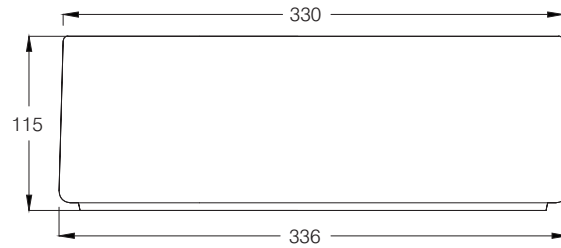

# cielo

handmade in Italy

※陶器製品は寸法公差が発生します。カウンター切り込みの際は必ず現物を合わせてご確認ください。

※製品と接する部分には必ずコーキング処理を行ってください。

A - A SECTION

単位:mm

品名 レプティート カウンター置き型手洗器336mm 1穴タイプ

品番 **CIE-LPLAR33/**

仕様

- 設置方法:カウンター置き ●水栓取付穴:1穴 ●オーバーフローなし
- 排水金具別途 ●背面釉薬あり

重量 4Kg

縮尺 1/5

**AQUA Pi A**  
ENJOY BATHROOM EXPERIENCE

●TEL 0120-65-1232 ●FAX 06-6532-1580  
hits@hiratatile.co.jp