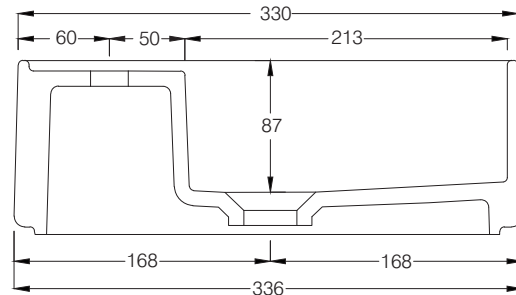

# cielo

handmade in Italy

※陶器製品は寸法公差が発生します。カウンター切り込みの際は必ず現物を合わせてご確認ください。

※製品と接する部分には必ずコーキング処理を行ってください。

A - A SECTION

単位:mm

品名 レプティート カウンター置き型手洗器336mm 1穴タイプ

品番 **CIE-LPLAR33/**

仕様

- 設置方法:カウンター置き ●水栓取付穴:1穴 ●オーバーフローなし
- 排水金具別途 ●背面釉薬あり

重量 4Kg

縮尺 1/5

**AQUA Pi A**  
ENJOY BATHROOM EXPERIENCE

●TEL 0120-65-1232 ●FAX 06-6532-1580  
hits@hiratatile.co.jp