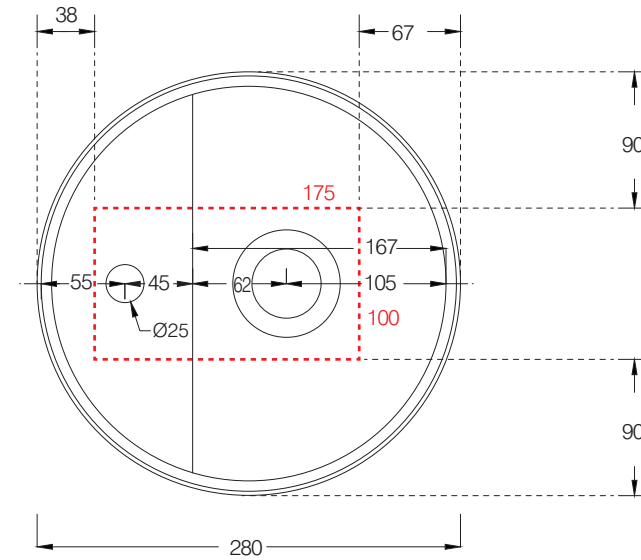

cielo

handmade in Italy

※陶器製品は寸法公差が発生します。カウンター切り込みの際は必ず現物を合わせてご確認ください。

※製品と接する部分には必ずコーキング処理を行ってください。

単位:mm

品名 レプティート カウンター置き型手洗器280mm 1穴タイプ

品番 **CIE-LPLAT28/**

仕様

- 設置方法:カウンター置き ●水栓取付穴:1穴 ●オーバーフローなし
- 排水金具別途 ●背面釉薬あり

重量 4Kg

縮尺 1/5

AQUAPiA
ENJOY BATHROOM EXPERIENCE

●TEL 0120-65-1232 ●FAX 06-6532-1580
hits@hiratatile.co.jp