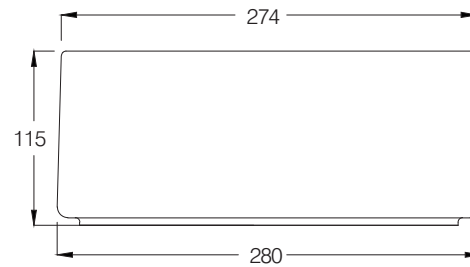

cielo

handmade in Italy

※陶器製品は寸法公差が発生します。カウンター切り込みの際は必ず現物を合わせてご確認ください。

※製品と接する部分には必ずコーキング処理を行ってください。

単位:mm

品名 レプティート カウンター置き型手洗器280mm 1穴タイプ

品番 **CIE-LPLAT28/**

仕様

- 設置方法:カウンター置き ●水栓取付穴:1穴 ●オーバーフローなし
- 排水金具別途 ●背面釉薬あり

重量 4Kg

縮尺 1/5

AQUAPiA
ENJOY BATHROOM EXPERIENCE

●TEL 0120-65-1232 ●FAX 06-6532-1580
hits@hiratatile.co.jp