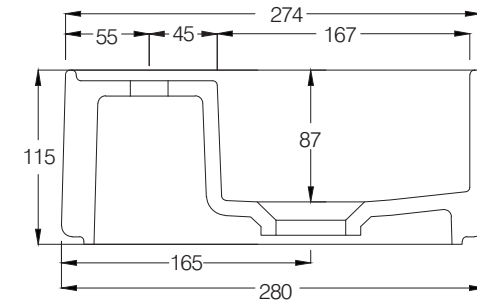

cielo

handmade in Italy

※陶器製品は寸法公差が発生します。カウンター切り込みの際は必ず現物を合わせてご確認ください。

※製品と接する部分には必ずコーキング処理を行ってください。

単位:mm

品名 レプティート カウンター置き型手洗器280mm 1穴タイプ

品番 **CIE-LPLAT28/**

仕様

- 設置方法:カウンター置き ●水栓取付穴:1穴 ●オーバーフローなし
- 排水金具別途 ●背面釉薬あり

重量 4Kg

縮尺 1/5

AQUAPiA
ENJOY BATHROOM EXPERIENCE

●TEL 0120-65-1232 ●FAX 06-6532-1580
hits@hiratatile.co.jp